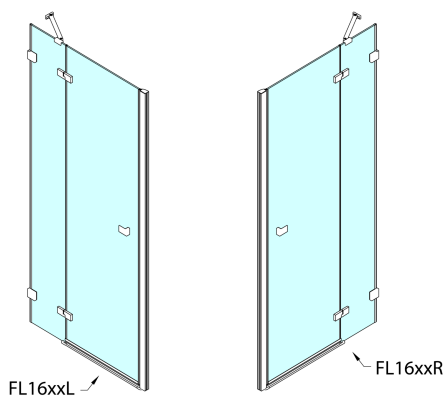

FORTIS EDGE Alcove Shower Door 1100mm, clear glass/left

Order code: FL1611L

Size

Width: 1100 mm
Height: 2000 mm

Properties

Warranty: 2 years

Technical sheet

	A (mm)	B (mm)
FL1680	790-805	≈ 190
FL1690	890-905	≈ 290
FL1610	990-1005	≈ 390
FL1611	1090-1105	≈ 490
FL1612	1190-1205	≈ 590

CZ: Stavební připravenost pro montáž na dlažbu kóty A= vzdálenost mezi zdmi.

EN: Construction readiness for floor mounting dimension A= distance between walls.