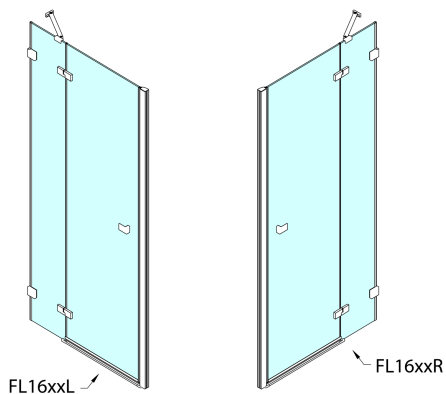

FORTIS EDGE Alcove Shower Door 900mm, clear glass/left

Order code: FL1690L

Size

Width: 900 mm

Height: 2000 mm

Properties

Warranty: 2 years

Technical sheet

	A (mm)	B (mm)
FL1680	790-805	≈ 190
FL1690	890-905	≈ 290
FL1610	990-1005	≈ 390
FL1611	1090-1105	≈ 490
FL1612	1190-1205	≈ 590

CZ: Stavební připravenost pro montáž na dlažbu kóty A= vzdálenost mezi zdmi.

EN: Construction readiness for floor mounting dimension A= distance between walls.