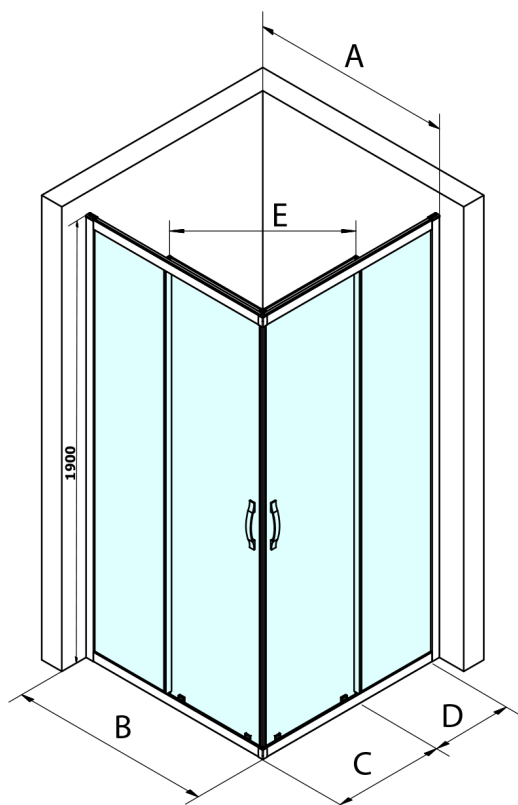

SIGMA SIMPLY Rectangular screen 1200x1100 mm, L/R variant, corner

Order code: GS2112-02

Size

Width: 1200 mm

Height: 1900 mm

Depth: 1100 mm

Properties

Warranty: 3 years

Technical sheet

MODEL	A	B	C	D	E
GS2180	780-800	800	410	315	432
GS2190	880-900	900	460	365	503
GS2110	980-1000	1000	510	415	570
GS2111	1080-1100	1100	560	515	570
GS2112	1180-1200	1200	610	615	570
GS2480	780-800	800	410	315	432
GS2490	880-900	900	460	365	503
GS2410	980-1000	1000	510	415	570

Size	E
1200x1100	570
1200x1000	570
1200x900	538
1200x800	503
1100x1000	570
1100x800	503
1100x900	538
1000x900	538
1000x800	503
900x800	468