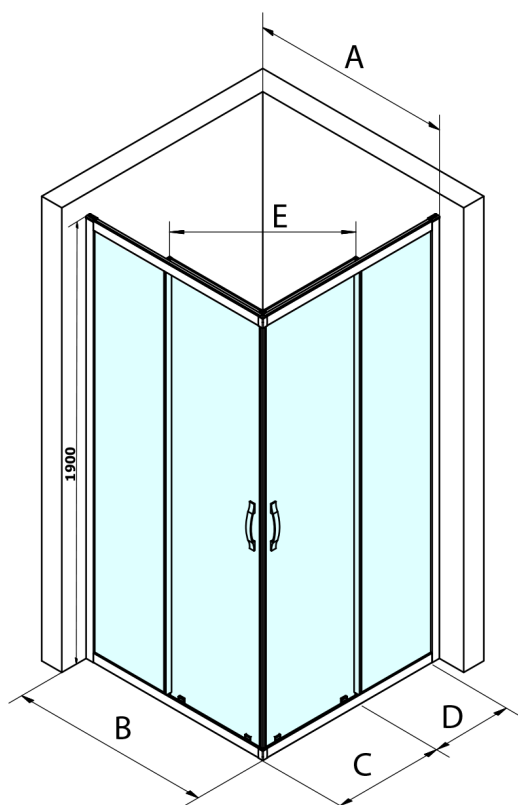

## SIGMA SIMPLY Square screen 1200x1200 mm, corner, clear glass

Order code: GS2112-01

### Size

Width: 1200 mm

Height: 1900 mm

Depth: 1200 mm

## Technical sheet

MODEL	A	B	C	D	E
GS2180	780-800	800	410	315	432
GS2190	880-900	900	460	365	503
GS2110	980-1000	1000	510	415	570
GS2111	1080-1100	1100	560	515	570
GS2112	1180-1200	1200	610	615	570
GS2480	780-800	800	410	315	432
GS2490	880-900	900	460	365	503
GS2410	980-1000	1000	510	415	570

Size	E
1200x1100	570
1200x1000	570
1200x900	538
1200x800	503
1100x1000	570
1100x800	503
1100x900	538
1000x900	538
1000x800	503
900x800	468