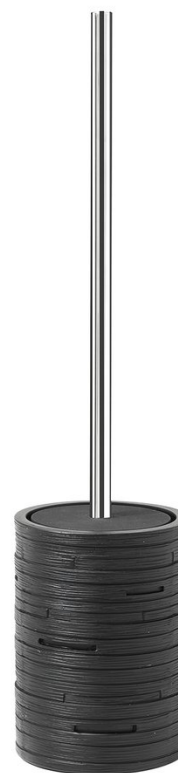

# HELEN freestanding toilet brush/holder, black

**Order code:** HE3314

## Basic information

**Brand:** Gedy  
**Series:** HELEN

## Size

**Diameter:** 95 mm  
**Width:** 95 mm  
**Height:** 425 mm  
**Depth:** 95 mm

## Properties

**Colour:** Black  
**Material:** Polyresin  
**Shape:** Circular  
**Type:** Toilet brush  
**Installation:** Freestanding  
**Weight / Piece:** 0.62 kg  
**Packaging:** 1 Piece  
**Warranty:** 2 years