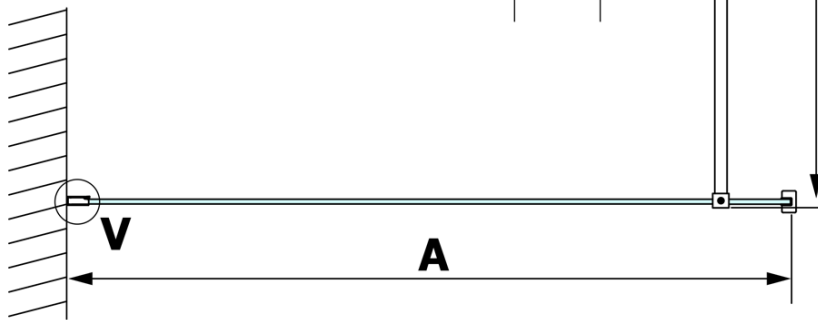

## Size

Height: 2000 mm  
Depth: 900 mm

**VARIO GOLD MATT Walk-In Shower Enclosure, Nordic  
Glass, 900 mm**

**Technical sheet**

MODEL	A
GX1570	685-700
GX1580	785-800
GX1590	885-900
GX1510	985-1000
GX1511	1085-1100
GX1512	1185-1200
GX1514	1385-1400