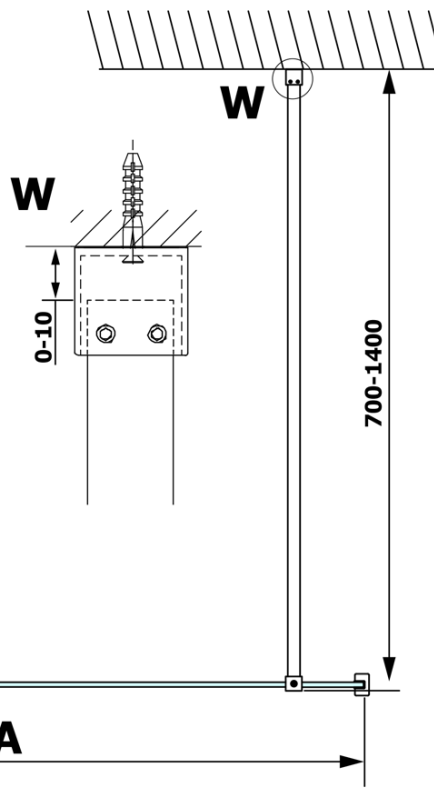

## Size

Height: 2000 mm  
Depth: 900 mm

**VARIO GOLD MATT Walk-In Shower Enclosure, Nordic  
Glass, 900 mm**

**Technical sheet**

MODEL	A
GX1570	685-700
GX1580	785-800
GX1590	885-900
GX1510	985-1000
GX1511	1085-1100
GX1512	1185-1200
GX1514	1385-1400

**VARIO GOLD MATT Walk-In Shower Enclosure, Nordic Glass, 900 mm**

MODEL	A
GX1570	685-700
GX1580	785-800
GX1590	885-900
GX1510	985-1000