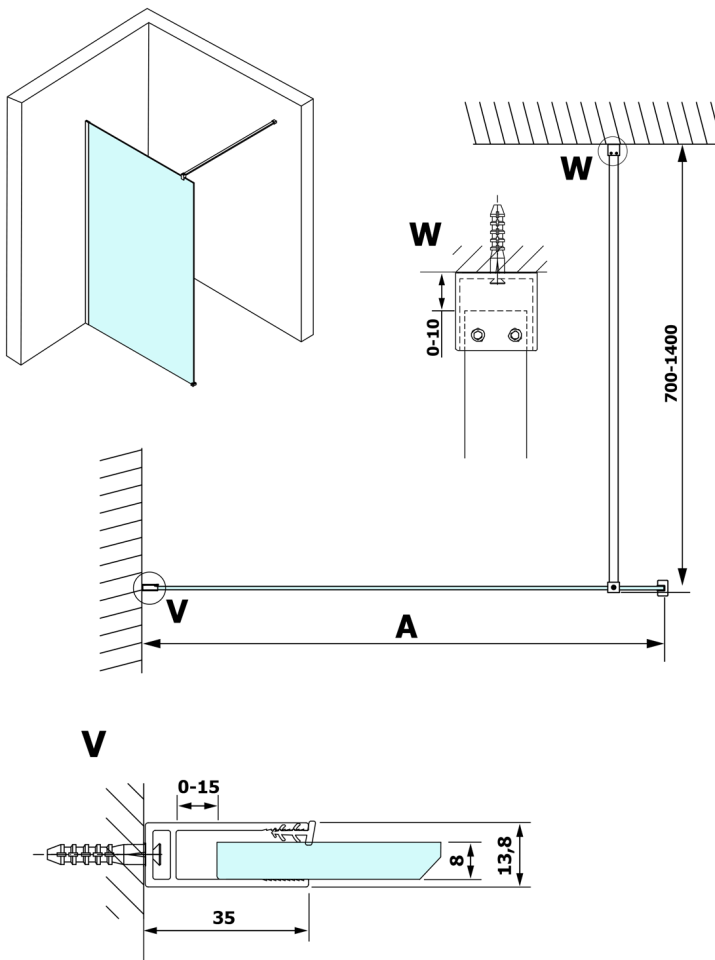

## VARIO GOLD MATT Walk-In Shower Enclosure, Nordic Glass, 800 mm

Order code: GX1580-10

### Size

Height: 2000 mm

Depth: 800 mm

## Technical sheet

MODEL	A
GX1570	685-700
GX1580	785-800
GX1590	885-900
GX1510	985-1000
GX1511	1085-1100
GX1512	1185-1200
GX1514	1385-1400

MODEL	A
GX1570	685-700
GX1580	785-800
GX1590	885-900
GX1510	985-1000