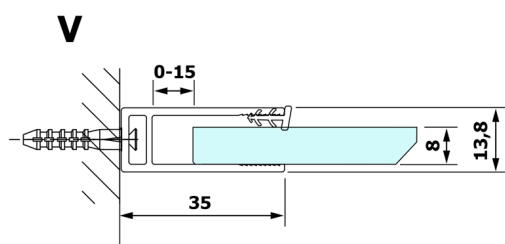

### Size

Height: 2000 mm

Depth: 800 mm

## Technical sheet

MODEL	A
GX1570	685-700
GX1580	785-800
GX1590	885-900
GX1510	985-1000
GX1511	1085-1100
GX1512	1185-1200
GX1514	1385-1400

**VARIO GOLD MATT Walk-In Shower Enclosure, Nordic  
Glass, 800 mm**