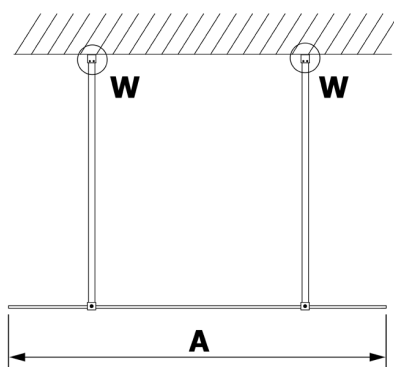

## VARIO GOLD MATT Walk-In Freestanding Shower Enclosure, Nordic Glass, 1400 mm

Order code: GX1514-09

### Size

Width: 1400 mm

Height: 2000 mm

## Technical sheet

MODEL	A
GX1470	679
GX1480	779
GX1490	879
GX1410	979
GX1411	1079
GX1412	1179
GX1413	1279
GX1414	1379
GX1570	679
GX1580	779
GX1590	879
GX1510	979
GX1511	1079
GX1512	1179
GX1514	1379