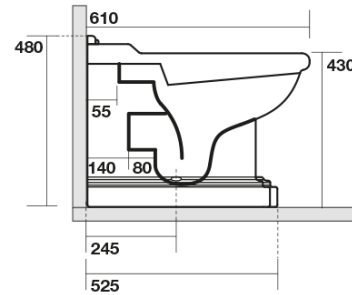

**Order code:** 101631

**Basic information**

**Brand:** Kerasan  
**Series:** RETRO KERASAN

**Size**

**Width:** 390 mm  
**Height:** 430 mm  
**Depth:** 610 mm

**Properties**

**Colour:** Black  
**Material:** Ceramic  
**Flushing Technology:** Standard  
**Flushing water volume:** Flushing 6 l  
**Shape:** Retro  
**Equipment:** S-Trap, P-Trap  
**Package does not contain:** Mounting Kit, Toilet Seat  
**Weight / Piece:** 13.35 kg  
**Packaging:** 1 Piece  
**Warranty:** 2 years

**We recommend buy**

1 Piece RETRO Soft Close Toilet Seat, black matt/chrome (Order code: 108831)

Technical sheet

120 mm con curva  
art. 900102

max. 90 // min. 70  
con curva art. 900104

max. 180 // min. 150  
con curva art. 7619