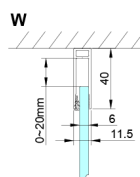

LORO Side Panel 1200 mm, clear glass

Order code: GN3512

Size

Height: 2000 mm

Depth: 1200 mm

Properties

Warranty: 3 years

Technical sheet

GN4470/GN4480/GN4490 + GN3580/GN3590/GN3510/GN3512

Model	A	B	D
GN4470	685-715	570	
GN4480	785-815	670	
GN4490	885-915	770	
GN3580			785-805
GN3590			885-905
GN3510			985-1005
GN3512			1185-1205

LORO Side Panel 1200 mm, clear glass

Model	A	B	C	D
GN4690	885-915	610	168	
GN4610	985-1015	610	268	
GN4611	1085-1115	610	368	
GN4612	1185-1215	610	468	
GN3580				785-805
GN3590				885-905
GN3510				985-1005
GN3512				1185-1205