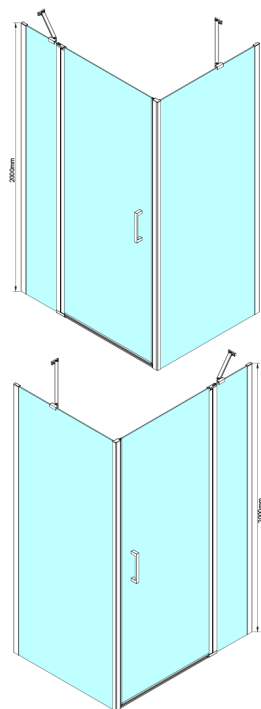

LORO Side Panel 1200 mm, clear glass

Order code: GN3512

Size

Height: 2000 mm

Depth: 1200 mm

Properties

Warranty: 3 years

Technical sheet

GN4470/GN4480/GN4490 + GN3580/GN3590/GN3510/GN3512

Model	A	B	D
GN4470	685-715	570	
GN4480	785-815	670	
GN4490	885-915	770	
GN3580			785-805
GN3590			885-905
GN3510			985-1005
GN3512			1185-1205

LORO Side Panel 1200 mm, clear glass

GN4570/GN4580/GN4590 + GN3580/GN3590/GN3510/GN3512

Model	A	B	D
GN4570	685-715	570	
GN4580	785-815	670	
GN4590	885-915	770	
GN3580			785-805
GN3590			885-905
GN3510			985-1005
GN3512			1185-1205

GN4690/GN4610/GN4611/GN4612 + GN3580/GN3590/GN3510/GN3512

Model	A	B	C	D
GN4690	885-915	610	168	
GN4610	985-1015	610	268	
GN4611	1085-1115	610	368	
GN4612	1185-1215	610	468	
GN3580				785-805
GN3590				885-905
GN3510				985-1005
GN3512				1185-1205