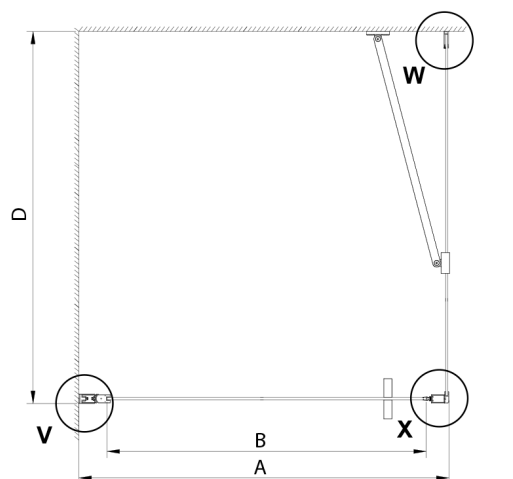

LORO Side Panel 1200 mm, clear glass

Order code: GN3512

Size

Height: 2000 mm

Depth: 1200 mm

Properties

Warranty: 3 years

Technical sheet

GN4470/GN4480/GN4490 + GN3580/GN3590/GN3510/GN3512

Model	A	B	D
GN4470	685-715	570	
GN4480	785-815	670	
GN4490	885-915	770	
GN3580			785-805
GN3590			885-905
GN3510			985-1005
GN3512			1185-1205

LORO Side Panel 1200 mm, clear glass

GN4570/GN4580/GN4590 + GN3580/GN3590/GN3510/GN3512

Model	A	B	D
GN4570	685-715	570	
GN4580	785-815	670	
GN4590	885-915	770	
GN3580			785-805
GN3590			885-905
GN3510			985-1005
GN3512			1185-1205

GN4690/GN4610/GN4611/GN4612 + GN3580/GN3590/GN3510/GN3512

Model	A	B	C	D
GN4690	885-915	610	168	
GN4610	985-1015	610	268	
GN4611	1085-1115	610	368	
GN4612	1185-1215	610	468	
GN3580				785-805
GN3590				885-905
GN3510				985-1005
GN3512				1185-1205