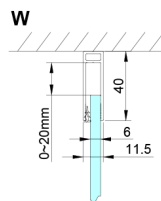

LORO Side Panel 1200 mm, clear glass

Order code: GN3512

Size

Height: 2000 mm

Depth: 1200 mm

Properties

Warranty: 3 years

Technical sheet

GN4470/GN4480/GN4490 + GN3580/GN3590/GN3510/GN3512

Model	A	B	D
GN4470	685-715	570	
GN4480	785-815	670	
GN4490	885-915	770	
GN3580			785-805
GN3590			885-905
GN3510			985-1005
GN3512			1185-1205

LORO Side Panel 1200 mm, clear glass

Model	A	B	C	D
GN4690	885-915	610	168	
GN4610	985-1015	610	268	
GN4611	1085-1115	610	368	
GN4612	1185-1215	610	468	
GN3580				785-805
GN3590				885-905
GN3510				985-1005
GN3512				1185-1205