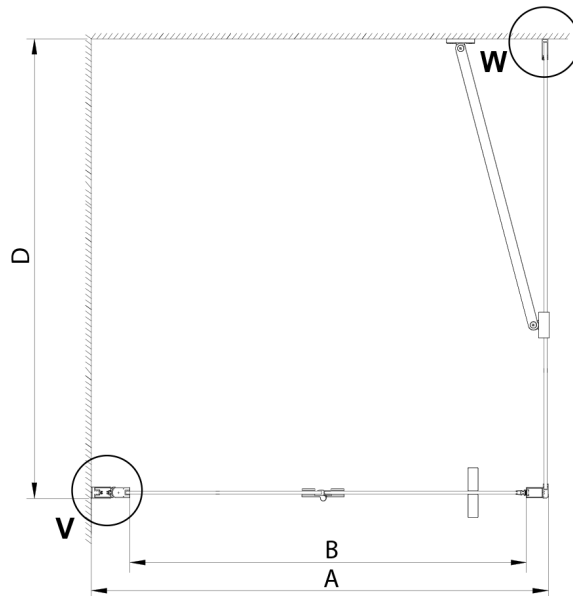

LORO Side Panel 1200 mm, clear glass

Order code: GN3512

Size

Height: 2000 mm

Depth: 1200 mm

Properties

Warranty: 3 years

Technical sheet

GN4470/GN4480/GN4490 + GN3580/GN3590/GN3510/GN3512

Model	A	B	D
GN4470	685-715	570	
GN4480	785-815	670	
GN4490	885-915	770	
GN3580			785-805
GN3590			885-905
GN3510			985-1005
GN3512			1185-1205

LORO Side Panel 1200 mm, clear glass

GN4570/GN4580/GN4590 + GN3580/GN3590/GN3510/GN3512

Model	A	B	D
GN4570	685-715	570	
GN4580	785-815	670	
GN4590	885-915	770	
GN3580			785-805
GN3590			885-905
GN3510			985-1005
GN3512			1185-1205

GN4690/GN4610/GN4611/GN4612 + GN3580/GN3590/GN3510/GN3512

Model	A	B	C	D
GN4690	885-915	610	168	
GN4610	985-1015	610	268	
GN4611	1085-1115	610	368	
GN4612	1185-1215	610	468	
GN3580				785-805
GN3590				885-905
GN3510				985-1005
GN3512				1185-1205