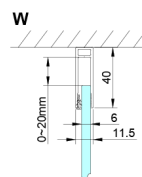

LORO Side Screen 1000mm, clear glass

Order code: GN3510

Size

Height: 2000 mm

Depth: 1000 mm

Properties

Warranty: 3 years

Technical sheet

GN4470/GN4480/GN4490 + GN3580/GN3590/GN3510/GN3512

Model	A	B	D
GN4470	685-715	570	
GN4480	785-815	670	
GN4490	885-915	770	
GN3580			785-805
GN3590			885-905
GN3510			985-1005
GN3512			1185-1205

GN4570/GN4580/GN4590 + GN3580/GN3590/GN3510/GN3512

Model	A	B	D
GN4570	685-715	570	
GN4580	785-815	670	
GN4590	885-915	770	
GN3580			785-805
GN3590			885-905
GN3510			985-1005
GN3512			1185-1205

GN4690/GN4610/GN4611/GN4612 + GN3580/GN3590/GN3510/GN3512

Model	A	B	C	D
GN4690	885-915	610	168	
GN4610	985-1015	610	268	
GN4611	1085-1115	610	368	
GN4612	1185-1215	610	468	
GN3580				785-805
GN3590				885-905
GN3510				985-1005
GN3512				1185-1205