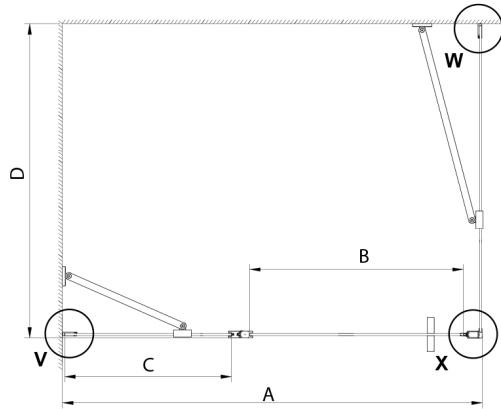

LORO Side Screen 1000mm, clear glass

Order code: GN3510

Size

Height: 2000 mm

Depth: 1000 mm

Properties

Warranty: 3 years

Technical sheet

Model	A	B	D
GN4570	685-715	570	
GN4580	785-815	670	
GN4590	885-915	770	
GN3580			785-805
GN3590			885-905
GN3510			985-1005
GN3512			1185-1205

GN4690/GN4610/GN4611/GN4612 + GN3580/GN3590/GN3510/GN3512

Model	A	B	C	D
GN4690	885-915	610	168	
GN4610	985-1015	610	268	
GN4611	1085-1115	610	368	
GN4612	1185-1215	610	468	
GN3580				785-805
GN3590				885-905
GN3510				985-1005
GN3512				1185-1205