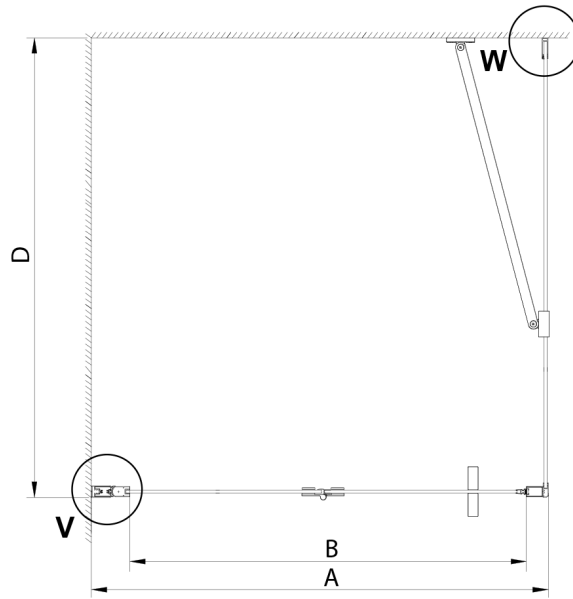

LORO Side Screen 1000mm, clear glass

Order code: GN3510

Size

Height: 2000 mm

Depth: 1000 mm

Properties

Warranty: 3 years

Technical sheet

GN4470/GN4480/GN4490 + GN3580/GN3590/GN3510/GN3512

Model	A	B	D
GN4470	685-715	570	
GN4480	785-815	670	
GN4490	885-915	770	
GN3580			785-805
GN3590			885-905
GN3510			985-1005
GN3512			1185-1205

GN4570/GN4580/GN4590 + GN3580/GN3590/GN3510/GN3512

Model	A	B	D
GN4570	685-715	570	
GN4580	785-815	670	
GN4590	885-915	770	
GN3580			785-805
GN3590			885-905
GN3510			985-1005
GN3512			1185-1205

GN4690/GN4610/GN4611/GN4612 + GN3580/GN3590/GN3510/GN3512

Model	A	B	C	D
GN4690	885-915	610	168	
GN4610	985-1015	610	268	
GN4611	1085-1115	610	368	
GN4612	1185-1215	610	468	
GN3580				785-805
GN3590				885-905
GN3510				985-1005
GN3512				1185-1205