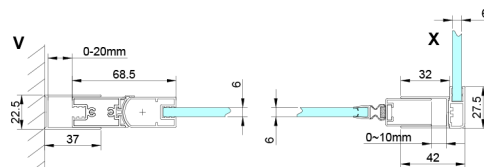

LORO Side Screen 1000mm, clear glass

Order code: GN3510

Size

Height: 2000 mm

Depth: 1000 mm

Properties

Warranty: 3 years

Technical sheet

GN4470/GN4480/GN4490 + GN3580/GN3590/GN3510/GN3512

Model	A	B	D
GN4470	685-715	570	
GN4480	785-815	670	
GN4490	885-915	770	
GN3580			785-805
GN3590			885-905
GN3510			985-1005
GN3512			1185-1205