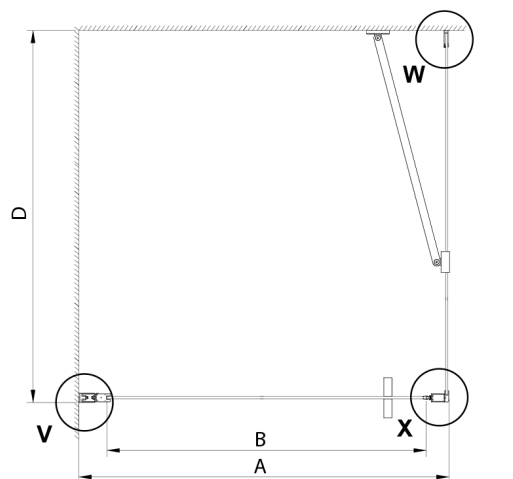

LORO Side Screen 1000mm, clear glass

Order code: GN3510

Size

Height: 2000 mm

Depth: 1000 mm

Properties

Warranty: 3 years

Technical sheet

GN4470/GN4480/GN4490 + GN3580/GN3590/GN3510/GN3512

Model	A	B	D
GN4470	685-715	570	
GN4480	785-815	670	
GN4490	885-915	770	
GN3580			785-805
GN3590			885-905
GN3510			985-1005
GN3512			1185-1205

GN4570/GN4580/GN4590 + GN3580/GN3590/GN3510/GN3512

Model	A	B	D
GN4570	685-715	570	
GN4580	785-815	670	
GN4590	885-915	770	
GN3580			785-805
GN3590			885-905
GN3510			985-1005
GN3512			1185-1205

GN4690/GN4610/GN4611/GN4612 + GN3580/GN3590/GN3510/GN3512

Model	A	B	C	D
GN4690	885-915	610	168	
GN4610	985-1015	610	268	
GN4611	1085-1115	610	368	
GN4612	1185-1215	610	468	
GN3580				785-805
GN3590				885-905
GN3510				985-1005
GN3512				1185-1205