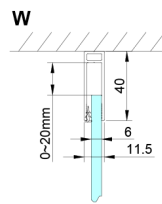

LORO Side Screen 1000mm, clear glass

Order code: GN3510

Size

Height: 2000 mm

Depth: 1000 mm

Properties

Warranty: 3 years

Technical sheet

GN4470/GN4480/GN4490 + GN3580/GN3590/GN3510/GN3512

Model	A	B	D
GN4470	685-715	570	
GN4480	785-815	670	
GN4490	885-915	770	
GN3580			785-805
GN3590			885-905
GN3510			985-1005
GN3512			1185-1205

GN4570/GN4580/GN4590 + GN3580/GN3590/GN3510/GN3512

Model	A	B	D
GN4570	685-715	570	
GN4580	785-815	670	
GN4590	885-915	770	
GN3580			785-805
GN3590			885-905
GN3510			985-1005
GN3512			1185-1205

GN4690/GN4610/GN4611/GN4612 + GN3580/GN3590/GN3510/GN3512

Model	A	B	C	D
GN4690	885-915	610	168	
GN4610	985-1015	610	268	
GN4611	1085-1115	610	368	
GN4612	1185-1215	610	468	
GN3580				785-805
GN3590				885-905
GN3510				985-1005
GN3512				1185-1205