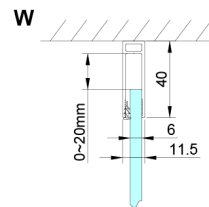

LORO Side Screen 1000mm, clear glass

Order code: GN3510

Size

Height: 2000 mm

Depth: 1000 mm

Properties

Warranty: 3 years

Technical sheet

GN4470/GN4480/GN4490 + GN3580/GN3590/GN3510/GN3512

Model	A	B	D
GN4470	685-715	570	
GN4480	785-815	670	
GN4490	885-915	770	
GN3580			785-805
GN3590			885-905
GN3510			985-1005
GN3512			1185-1205

GN4570/GN4580/GN4590 + GN3580/GN3590/GN3510/GN3512

Model	A	B	D
GN4570	685-715	570	
GN4580	785-815	670	
GN4590	885-915	770	
GN3580			785-805
GN3590			885-905
GN3510			985-1005
GN3512			1185-1205

GN4690/GN4610/GN4611/GN4612 + GN3580/GN3590/GN3510/GN3512

Model	A	B	C	D
GN4690	885-915	610	168	
GN4610	985-1015	610	268	
GN4611	1085-1115	610	368	
GN4612	1185-1215	610	468	
GN3580				785-805
GN3590				885-905
GN3510				985-1005
GN3512				1185-1205