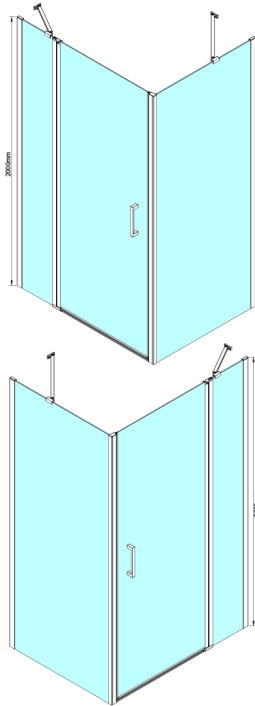

LORO Side Screen 1000mm, clear glass

Order code: GN3510

Size

Height: 2000 mm

Depth: 1000 mm

Properties

Warranty: 3 years

Technical sheet

GN4470/GN4480/GN4490 + GN3580/GN3590/GN3510/GN3512

Model	A	B	D
GN4470	685-715	570	
GN4480	785-815	670	
GN4490	885-915	770	
GN3580			785-805
GN3590			885-905
GN3510			985-1005
GN3512			1185-1205

GN4570/GN4580/GN4590 + GN3580/GN3590/GN3510/GN3512

Model	A	B	D
GN4570	685-715	570	
GN4580	785-815	670	
GN4590	885-915	770	
GN3580			785-805
GN3590			885-905
GN3510			985-1005
GN3512			1185-1205

GN4690/GN4610/GN4611/GN4612 + GN3580/GN3590/GN3510/GN3512

Model	A	B	C	D
GN4690	885-915	610	168	
GN4610	985-1015	610	268	
GN4611	1085-1115	610	368	
GN4612	1185-1215	610	468	
GN3580				785-805
GN3590				885-905
GN3510				985-1005
GN3512				1185-1205