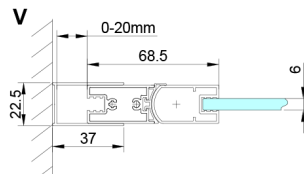

LORO Side Screen 1000mm, clear glass

Order code: GN3510

Size

Height: 2000 mm

Depth: 1000 mm

Properties

Warranty: 3 years

Technical sheet

GN4470/GN4480/GN4490 + GN3580/GN3590/GN3510/GN3512

Model	A	B	D
GN4470	685-715	570	
GN4480	785-815	670	
GN4490	885-915	770	
GN3580			785-805
GN3590			885-905
GN3510			985-1005
GN3512			1185-1205

GN4570/GN4580/GN4590 + GN3580/GN3590/GN3510/GN3512

Model	A	B	D
GN4570	685-715	570	
GN4580	785-815	670	
GN4590	885-915	770	
GN3580			785-805
GN3590			885-905
GN3510			985-1005
GN3512			1185-1205

GN4690/GN4610/GN4611/GN4612 + GN3580/GN3590/GN3510/GN3512

Model	A	B	C	D
GN4690	885-915	610	168	
GN4610	985-1015	610	268	
GN4611	1085-1115	610	368	
GN4612	1185-1215	610	468	
GN3580				785-805
GN3590				885-905
GN3510				985-1005
GN3512				1185-1205