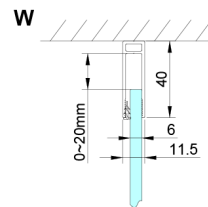

LORO Side Screen 900mm, clear glass

Order code: GN3590

Size

Height: 2000 mm

Depth: 900 mm

Properties

Warranty: 3 years

Technical sheet

GN4470/GN4480/GN4490 + GN3580/GN3590/GN3510/GN3512

Model	A	B	D
GN4470	685-715	570	
GN4480	785-815	670	
GN4490	885-915	770	
GN3580			785-805
GN3590			885-905
GN3510			985-1005
GN3512			1185-1205

GN4570/GN4580/GN4590 + GN3580/GN3590/GN3510/GN3512

Model	A	B	D
GN4570	685-715	570	
GN4580	785-815	670	
GN4590	885-915	770	
GN3580			785-805
GN3590			885-905
GN3510			985-1005
GN3512			1185-1205

GN4690/GN4610/GN4611/GN4612 + GN3580/GN3590/GN3510/GN3512

Model	A	B	C	D
GN4690	885-915	610	168	
GN4610	985-1015	610	268	
GN4611	1085-1115	610	368	
GN4612	1185-1215	610	468	
GN3580				785-805
GN3590				885-905
GN3510				985-1005
GN3512				1185-1205