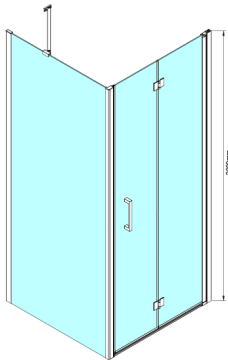

LORO Side Screen 900mm, clear glass

Order code: GN3590

Size

Height: 2000 mm

Depth: 900 mm

Properties

Warranty: 3 years

Technical sheet

Model	A	B	D
GN4570	685-715	570	
GN4580	785-815	670	
GN4590	885-915	770	
GN3580			785-805
GN3590			885-905
GN3510			985-1005
GN3512			1185-1205

GN4690/GN4610/GN4611/GN4612 + GN3580/GN3590/GN3510/GN3512

Model	A	B	C	D
GN4690	885-915	610	168	
GN4610	985-1015	610	268	
GN4611	1085-1115	610	368	
GN4612	1185-1215	610	468	
GN3580				785-805
GN3590				885-905
GN3510				985-1005
GN3512				1185-1205