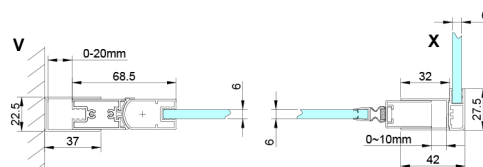

LORO Side Screen 900mm, clear glass

Order code: GN3590

Size

Height: 2000 mm

Depth: 900 mm

Properties

Warranty: 3 years

Technical sheet

GN4470/GN4480/GN4490 + GN3580/GN3590/GN3510/GN3512

Model	A	B	D
GN4470	685-715	570	
GN4480	785-815	670	
GN4490	885-915	770	
GN3580			785-805
GN3590			885-905
GN3510			985-1005
GN3512			1185-1205