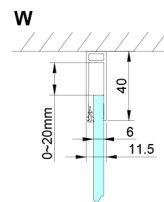

LORO Side Screen 900mm, clear glass

Order code: GN3590

Size

Height: 2000 mm

Depth: 900 mm

Properties

Warranty: 3 years

Technical sheet

GN4470/GN4480/GN4490 + GN3580/GN3590/GN3510/GN3512

Model	A	B	D
GN4470	685-715	570	
GN4480	785-815	670	
GN4490	885-915	770	
GN3580			785-805
GN3590			885-905
GN3510			985-1005
GN3512			1185-1205

GN4570/GN4580/GN4590 + GN3580/GN3590/GN3510/GN3512

Model	A	B	D
GN4570	685-715	570	
GN4580	785-815	670	
GN4590	885-915	770	
GN3580			785-805
GN3590			885-905
GN3510			985-1005
GN3512			1185-1205

GN4690/GN4610/GN4611/GN4612 + GN3580/GN3590/GN3510/GN3512

Model	A	B	C	D
GN4690	885-915	610	168	
GN4610	985-1015	610	268	
GN4611	1085-1115	610	368	
GN4612	1185-1215	610	468	
GN3580				785-805
GN3590				885-905
GN3510				985-1005
GN3512				1185-1205