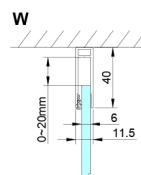

LORO Side Screen 900mm, clear glass

Order code: GN3590

Size

Height: 2000 mm

Depth: 900 mm

Properties

Warranty: 3 years

Technical sheet

GN4470/GN4480/GN4490 + GN3580/GN3590/GN3510/GN3512

Model	A	B	D
GN4470	685-715	570	
GN4480	785-815	670	
GN4490	885-915	770	
GN3580			785-805
GN3590			885-905
GN3510			985-1005
GN3512			1185-1205