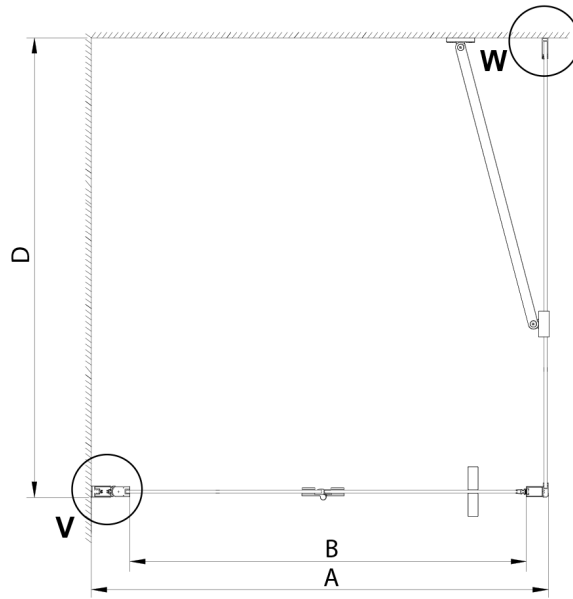

LORO Side Screen 900mm, clear glass

Order code: GN3590

Size

Height: 2000 mm

Depth: 900 mm

Properties

Warranty: 3 years

Technical sheet

GN4470/GN4480/GN4490 + GN3580/GN3590/GN3510/GN3512

Model	A	B	D
GN4470	685-715	570	
GN4480	785-815	670	
GN4490	885-915	770	
GN3580			785-805
GN3590			885-905
GN3510			985-1005
GN3512			1185-1205

GN4570/GN4580/GN4590 + GN3580/GN3590/GN3510/GN3512

Model	A	B	D
GN4570	685-715	570	
GN4580	785-815	670	
GN4590	885-915	770	
GN3580			785-805
GN3590			885-905
GN3510			985-1005
GN3512			1185-1205

GN4690/GN4610/GN4611/GN4612 + GN3580/GN3590/GN3510/GN3512

Model	A	B	C	D
GN4690	885-915	610	168	
GN4610	985-1015	610	268	
GN4611	1085-1115	610	368	
GN4612	1185-1215	610	468	
GN3580				785-805
GN3590				885-905
GN3510				985-1005
GN3512				1185-1205