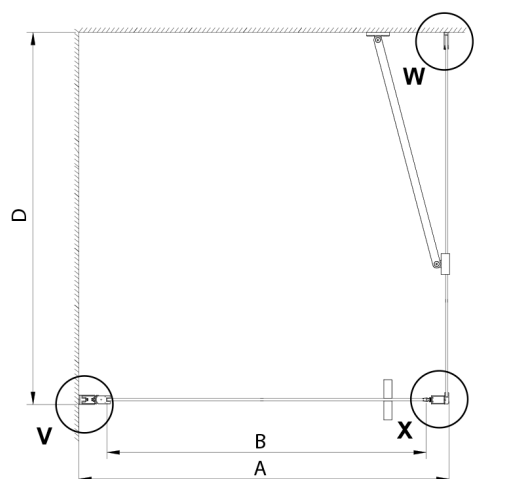

LORO Side Screen 900mm, clear glass

Order code: GN3590

Size

Height: 2000 mm

Depth: 900 mm

Properties

Warranty: 3 years

Technical sheet

GN4470/GN4480/GN4490 + GN3580/GN3590/GN3510/GN3512

Model	A	B	D
GN4470	685-715	570	
GN4480	785-815	670	
GN4490	885-915	770	
GN3580			785-805
GN3590			885-905
GN3510			985-1005
GN3512			1185-1205

GN4570/GN4580/GN4590 + GN3580/GN3590/GN3510/GN3512

Model	A	B	D
GN4570	685-715	570	
GN4580	785-815	670	
GN4590	885-915	770	
GN3580			785-805
GN3590			885-905
GN3510			985-1005
GN3512			1185-1205

GN4690/GN4610/GN4611/GN4612 + GN3580/GN3590/GN3510/GN3512

Model	A	B	C	D
GN4690	885-915	610	168	
GN4610	985-1015	610	268	
GN4611	1085-1115	610	368	
GN4612	1185-1215	610	468	
GN3580				785-805
GN3590				885-905
GN3510				985-1005
GN3512				1185-1205