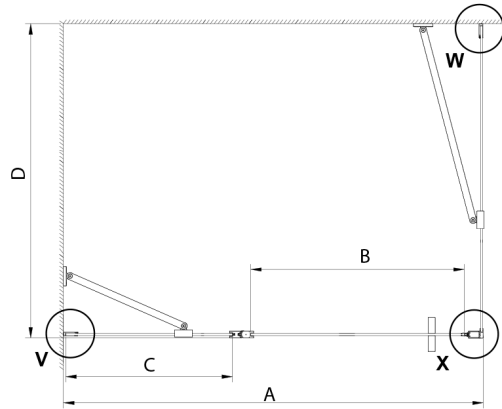

LORO Side Screen 900mm, clear glass

Order code: GN3590

Size

Height: 2000 mm

Depth: 900 mm

Properties

Warranty: 3 years

Technical sheet

Model	A	B	D
GN4570	685-715	570	
GN4580	785-815	670	
GN4590	885-915	770	
GN3580			785-805
GN3590			885-905
GN3510			985-1005
GN3512			1185-1205

GN4690/GN4610/GN4611/GN4612 + GN3580/GN3590/GN3510/GN3512

Model	A	B	C	D
GN4690	885-915	610	168	
GN4610	985-1015	610	268	
GN4611	1085-1115	610	368	
GN4612	1185-1215	610	468	
GN3580				785-805
GN3590				885-905
GN3510				985-1005
GN3512				1185-1205