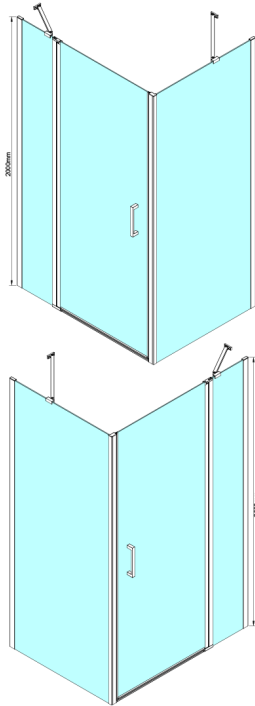

LORO Side Screen 900mm, clear glass

Order code: GN3590

Size

Height: 2000 mm

Depth: 900 mm

Properties

Warranty: 3 years

Technical sheet

GN4470/GN4480/GN4490 + GN3580/GN3590/GN3510/GN3512

Model	A	B	D
GN4470	685-715	570	
GN4480	785-815	670	
GN4490	885-915	770	
GN3580			785-805
GN3590			885-905
GN3510			985-1005
GN3512			1185-1205

GN4570/GN4580/GN4590 + GN3580/GN3590/GN3510/GN3512

Model	A	B	D
GN4570	685-715	570	
GN4580	785-815	670	
GN4590	885-915	770	
GN3580			785-805
GN3590			885-905
GN3510			985-1005
GN3512			1185-1205

GN4690/GN4610/GN4611/GN4612 + GN3580/GN3590/GN3510/GN3512

Model	A	B	C	D
GN4690	885-915	610	168	
GN4610	985-1015	610	268	
GN4611	1085-1115	610	368	
GN4612	1185-1215	610	468	
GN3580				785-805
GN3590				885-905
GN3510				985-1005
GN3512				1185-1205