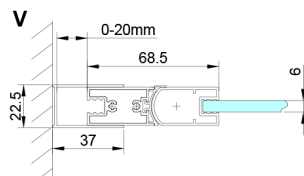

LORO Side Screen 900mm, clear glass

Order code: GN3590

Size

Height: 2000 mm

Depth: 900 mm

Properties

Warranty: 3 years

Technical sheet

GN4470/GN4480/GN4490 + GN3580/GN3590/GN3510/GN3512

Model	A	B	D
GN4470	685-715	570	
GN4480	785-815	670	
GN4490	885-915	770	
GN3580			785-805
GN3590			885-905
GN3510			985-1005
GN3512			1185-1205

GN4570/GN4580/GN4590 + GN3580/GN3590/GN3510/GN3512

Model	A	B	D
GN4570	685-715	570	
GN4580	785-815	670	
GN4590	885-915	770	
GN3580			785-805
GN3590			885-905
GN3510			985-1005
GN3512			1185-1205

GN4690/GN4610/GN4611/GN4612 + GN3580/GN3590/GN3510/GN3512

Model	A	B	C	D
GN4690	885-915	610	168	
GN4610	985-1015	610	268	
GN4611	1085-1115	610	368	
GN4612	1185-1215	610	468	
GN3580				785-805
GN3590				885-905
GN3510				985-1005
GN3512				1185-1205