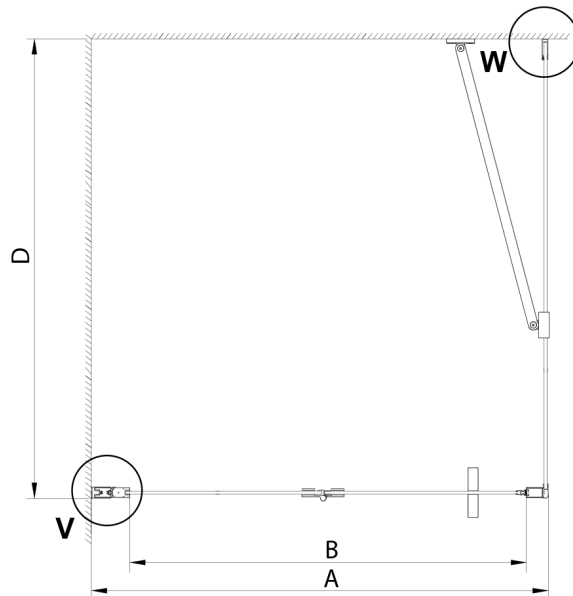

LORO Side Panel 900 mm, clear glass

Order code: GN3590

Size

Height: 2000 mm

Depth: 900 mm

Properties

Warranty: 3 years

Technical sheet

GN4470/GN4480/GN4490 + GN3580/GN3590/GN3510/GN3512

Model	A	B	D
GN4470	685-715	570	
GN4480	785-815	670	
GN4490	885-915	770	
GN3580			785-805
GN3590			885-905
GN3510			985-1005
GN3512			1185-1205

LORO Side Panel 900 mm, clear glass

GN4570/GN4580/GN4590 + GN3580/GN3590/GN3510/GN3512

Model	A	B	D
GN4570	685-715	570	
GN4580	785-815	670	
GN4590	885-915	770	
GN3580			785-805
GN3590			885-905
GN3510			985-1005
GN3512			1185-1205

LORO Side Panel 900 mm, clear glass

GN4690/GN4610/GN4611/GN4612 + GN3580/GN3590/GN3510/GN3512

Model	A	B	C	D
GN4690	885-915	610	168	
GN4610	985-1015	610	268	
GN4611	1085-1115	610	368	
GN4612	1185-1215	610	468	
GN3580				785-805
GN3590				885-905
GN3510				985-1005
GN3512				1185-1205