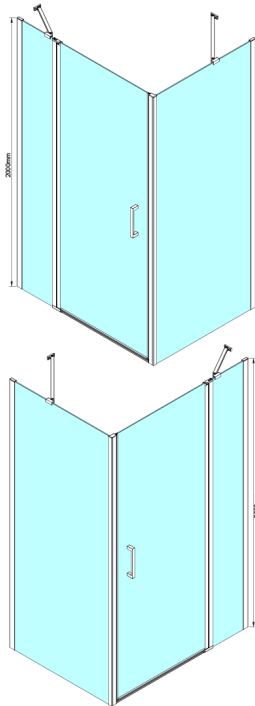

LORO Side Panel 900 mm, clear glass

Order code: GN3590

Size

Height: 2000 mm

Depth: 900 mm

Properties

Warranty: 3 years

Technical sheet

GN4470/GN4480/GN4490 + GN3580/GN3590/GN3510/GN3512

Model	A	B	D
GN4470	685-715	570	
GN4480	785-815	670	
GN4490	885-915	770	
GN3580			785-805
GN3590			885-905
GN3510			985-1005
GN3512			1185-1205

LORO Side Panel 900 mm, clear glass

GN4570/GN4580/GN4590 + GN3580/GN3590/GN3510/GN3512

Model	A	B	D
GN4570	685-715	570	
GN4580	785-815	670	
GN4590	885-915	770	
GN3580			785-805
GN3590			885-905
GN3510			985-1005
GN3512			1185-1205

LORO Side Panel 900 mm, clear glass

GN4690/GN4610/GN4611/GN4612 + GN3580/GN3590/GN3510/GN3512

Model	A	B	C	D
GN4690	885-915	610	168	
GN4610	985-1015	610	268	
GN4611	1085-1115	610	368	
GN4612	1185-1215	610	468	
GN3580				785-805
GN3590				885-905
GN3510				985-1005
GN3512				1185-1205