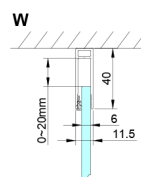

LORO Side Panel 900 mm, clear glass

Order code: GN3590

Size

Height: 2000 mm

Depth: 900 mm

Properties

Warranty: 3 years

Technical sheet

GN4470/GN4480/GN4490 + GN3580/GN3590/GN3510/GN3512

Model	A	B	D
GN4470	685-715	570	
GN4480	785-815	670	
GN4490	885-915	770	
GN3580			785-805
GN3590			885-905
GN3510			985-1005
GN3512			1185-1205

LORO Side Panel 900 mm, clear glass

GN4570/GN4580/GN4590 + GN3580/GN3590/GN3510/GN3512

Model	A	B	D
GN4570	685-715	570	
GN4580	785-815	670	
GN4590	885-915	770	
GN3580			785-805
GN3590			885-905
GN3510			985-1005
GN3512			1185-1205

LORO Side Panel 900 mm, clear glass

GN4690/GN4610/GN4611/GN4612 + GN3580/GN3590/GN3510/GN3512

Model	A	B	C	D
GN4690	885-915	610	168	
GN4610	985-1015	610	268	
GN4611	1085-1115	610	368	
GN4612	1185-1215	610	468	
GN3580				785-805
GN3590				885-905
GN3510				985-1005
GN3512				1185-1205