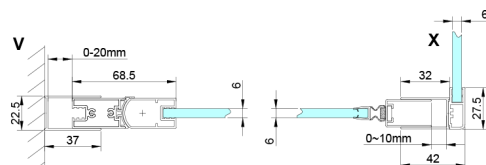

LORO Side Panel 900 mm, clear glass

Order code: GN3590

Size

Height: 2000 mm

Depth: 900 mm

Properties

Warranty: 3 years

Technical sheet

GN4470/GN4480/GN4490 + GN3580/GN3590/GN3510/GN3512

Model	A	B	D
GN4470	685-715	570	
GN4480	785-815	670	
GN4490	885-915	770	
GN3580			785-805
GN3590			885-905
GN3510			985-1005
GN3512			1185-1205

LORO Side Panel 900 mm, clear glass

GN4570/GN4580/GN4590 + GN3580/GN3590/GN3510/GN3512

Model	A	B	D
GN4570	685-715	570	
GN4580	785-815	670	
GN4590	885-915	770	
GN3580			785-805
GN3590			885-905
GN3510			985-1005
GN3512			1185-1205

LORO Side Panel 900 mm, clear glass