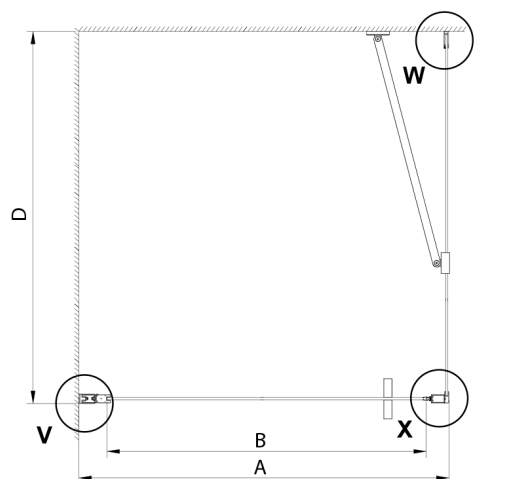

LORO Side Panel 900 mm, clear glass

Order code: GN3590

Size

Height: 2000 mm

Depth: 900 mm

Properties

Warranty: 3 years

Technical sheet

GN4470/GN4480/GN4490 + GN3580/GN3590/GN3510/GN3512

Model	A	B	D
GN4470	685-715	570	
GN4480	785-815	670	
GN4490	885-915	770	
GN3580			785-805
GN3590			885-905
GN3510			985-1005
GN3512			1185-1205

LORO Side Panel 900 mm, clear glass

GN4570/GN4580/GN4590 + GN3580/GN3590/GN3510/GN3512

Model	A	B	D
GN4570	685-715	570	
GN4580	785-815	670	
GN4590	885-915	770	
GN3580			785-805
GN3590			885-905
GN3510			985-1005
GN3512			1185-1205

LORO Side Panel 900 mm, clear glass

GN4690/GN4610/GN4611/GN4612 + GN3580/GN3590/GN3510/GN3512

Model	A	B	C	D
GN4690	885-915	610	168	
GN4610	985-1015	610	268	
GN4611	1085-1115	610	368	
GN4612	1185-1215	610	468	
GN3580				785-805
GN3590				885-905
GN3510				985-1005
GN3512				1185-1205