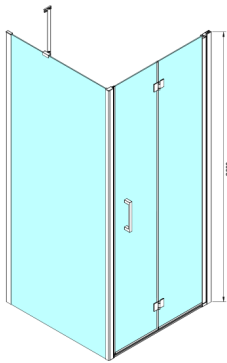

LORO Side Panel 900 mm, clear glass

Order code: GN3590

Size

Height: 2000 mm

Depth: 900 mm

Properties

Warranty: 3 years

Technical sheet

GN4470/GN4480/GN4490 + GN3580/GN3590/GN3510/GN3512

Model	A	B	D
GN4470	685-715	570	
GN4480	785-815	670	
GN4490	885-915	770	
GN3580			785-805
GN3590			885-905
GN3510			985-1005
GN3512			1185-1205

LORO Side Panel 900 mm, clear glass

GN4570/GN4580/GN4590 + GN3580/GN3590/GN3510/GN3512

Model	A	B	D
GN4570	685-715	570	
GN4580	785-815	670	
GN4590	885-915	770	
GN3580			785-805
GN3590			885-905
GN3510			985-1005
GN3512			1185-1205

LORO Side Panel 900 mm, clear glass