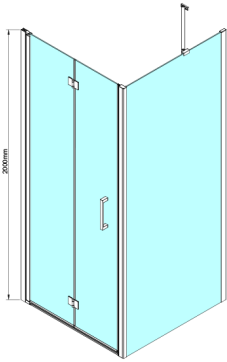

LORO Side Panel 900 mm, clear glass

Order code: GN3590

Size

Height: 2000 mm

Depth: 900 mm

Properties

Warranty: 3 years

Technical sheet

GN4470/GN4480/GN4490 + GN3580/GN3590/GN3510/GN3512

Model	A	B	D
GN4470	685-715	570	
GN4480	785-815	670	
GN4490	885-915	770	
GN3580			785-805
GN3590			885-905
GN3510			985-1005
GN3512			1185-1205

LORO Side Panel 900 mm, clear glass

GN4570/GN4580/GN4590 + GN3580/GN3590/GN3510/GN3512

Model	A	B	D
GN4570	685-715	570	
GN4580	785-815	670	
GN4590	885-915	770	
GN3580			785-805
GN3590			885-905
GN3510			985-1005
GN3512			1185-1205

LORO Side Panel 900 mm, clear glass