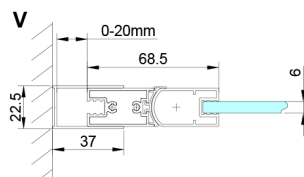

LORO Side Panel 900 mm, clear glass

Order code: GN3590

Size

Height: 2000 mm

Depth: 900 mm

Properties

Warranty: 3 years

Technical sheet

GN4470/GN4480/GN4490 + GN3580/GN3590/GN3510/GN3512

Model	A	B	D
GN4470	685-715	570	
GN4480	785-815	670	
GN4490	885-915	770	
GN3580			785-805
GN3590			885-905
GN3510			985-1005
GN3512			1185-1205

LORO Side Panel 900 mm, clear glass

GN4570/GN4580/GN4590 + GN3580/GN3590/GN3510/GN3512

Model	A	B	D
GN4570	685-715	570	
GN4580	785-815	670	
GN4590	885-915	770	
GN3580			785-805
GN3590			885-905
GN3510			985-1005
GN3512			1185-1205

LORO Side Panel 900 mm, clear glass