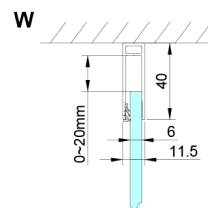

LORO Side Panel 900 mm, clear glass

Order code: GN3590

Size

Height: 2000 mm

Depth: 900 mm

Properties

Warranty: 3 years

Technical sheet

GN4470/GN4480/GN4490 + GN3580/GN3590/GN3510/GN3512

Model	A	B	D
GN4470	685-715	570	
GN4480	785-815	670	
GN4490	885-915	770	
GN3580			785-805
GN3590			885-905
GN3510			985-1005
GN3512			1185-1205

LORO Side Panel 900 mm, clear glass

GN4570/GN4580/GN4590 + GN3580/GN3590/GN3510/GN3512

Model	A	B	D
GN4570	685-715	570	
GN4580	785-815	670	
GN4590	885-915	770	
GN3580			785-805
GN3590			885-905
GN3510			985-1005
GN3512			1185-1205

LORO Side Panel 900 mm, clear glass

GN4690/GN4610/GN4611/GN4612 + GN3580/GN3590/GN3510/GN3512

Model	A	B	C	D
GN4690	885-915	610	168	
GN4610	985-1015	610	268	
GN4611	1085-1115	610	368	
GN4612	1185-1215	610	468	
GN3580				785-805
GN3590				885-905
GN3510				985-1005
GN3512				1185-1205