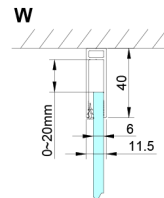

LORO Side Panel 900 mm, clear glass

Order code: GN3590

Size

Height: 2000 mm

Depth: 900 mm

Properties

Warranty: 3 years

Technical sheet

GN4470/GN4480/GN4490 + GN3580/GN3590/GN3510/GN3512

Model	A	B	D
GN4470	685-715	570	
GN4480	785-815	670	
GN4490	885-915	770	
GN3580			785-805
GN3590			885-905
GN3510			985-1005
GN3512			1185-1205

LORO Side Panel 900 mm, clear glass

GN4570/GN4580/GN4590 + GN3580/GN3590/GN3510/GN3512

Model	A	B	D
GN4570	685-715	570	
GN4580	785-815	670	
GN4590	885-915	770	
GN3580			785-805
GN3590			885-905
GN3510			985-1005
GN3512			1185-1205

LORO Side Panel 900 mm, clear glass

GN4690/GN4610/GN4611/GN4612 + GN3580/GN3590/GN3510/GN3512

Model	A	B	C	D
GN4690	885-915	610	168	
GN4610	985-1015	610	268	
GN4611	1085-1115	610	368	
GN4612	1185-1215	610	468	
GN3580				785-805
GN3590				885-905
GN3510				985-1005
GN3512				1185-1205