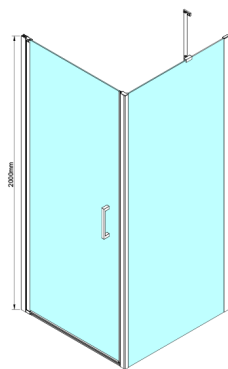

LORO Side Panel 900 mm, clear glass

Order code: GN3590

Size

Height: 2000 mm

Depth: 900 mm

Properties

Warranty: 3 years

Technical sheet

GN4470/GN4480/GN4490 + GN3580/GN3590/GN3510/GN3512

Model	A	B	D
GN4470	685-715	570	
GN4480	785-815	670	
GN4490	885-915	770	
GN3580			785-805
GN3590			885-905
GN3510			985-1005
GN3512			1185-1205

LORO Side Panel 900 mm, clear glass

GN4570/GN4580/GN4590 + GN3580/GN3590/GN3510/GN3512

Model	A	B	D
GN4570	685-715	570	
GN4580	785-815	670	
GN4590	885-915	770	
GN3580			785-805
GN3590			885-905
GN3510			985-1005
GN3512			1185-1205

LORO Side Panel 900 mm, clear glass