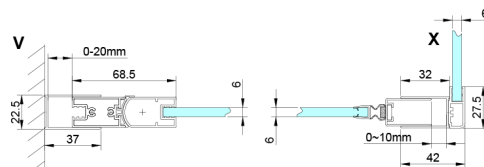

### Size

Height: 2000 mm

Depth: 800 mm

## Technical sheet

GN4470/GN4480/GN4490 + GN3580/GN3590/GN3510/GN3512

Model	A	B	D
GN4470	685-715	570	
GN4480	785-815	670	
GN4490	885-915	770	
GN3580			785-805
GN3590			885-905
GN3510			985-1005
GN3512			1185-1205