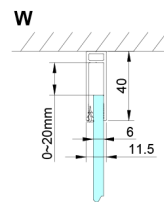

### Size

Height: 2000 mm

Depth: 800 mm

## Technical sheet

GN4470/GN4480/GN4490 + GN3580/GN3590/GN3510/GN3512

Model	A	B	D
GN4470	685-715	570	
GN4480	785-815	670	
GN4490	885-915	770	
GN3580			785-805
GN3590			885-905
GN3510			985-1005
GN3512			1185-1205

Model	A	B	C	D
GN4690	885-915	610	168	
GN4610	985-1015	610	268	
GN4611	1085-1115	610	368	
GN4612	1185-1215	610	468	
GN3580				785-805
GN3590				885-905
GN3510				985-1005
GN3512				1185-1205