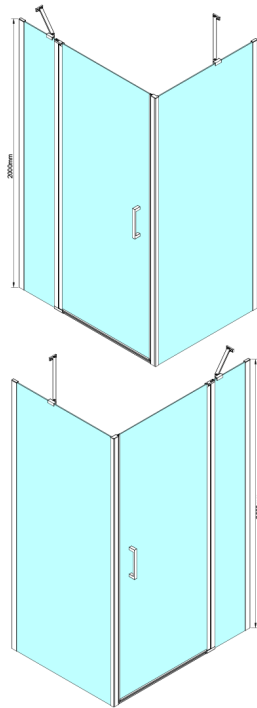

## LORO Side Screen 800mm, clear glass

Order code: GN3580

### Size

Height: 2000 mm

Depth: 800 mm

## Technical sheet

GN4470/GN4480/GN4490 + GN3580/GN3590/GN3510/GN3512

Model	A	B	D
GN4470	685-715	570	
GN4480	785-815	670	
GN4490	885-915	770	
GN3580			785-805
GN3590			885-905
GN3510			985-1005
GN3512			1185-1205

Model	A	B	C	D
GN4690	885-915	610	168	
GN4610	985-1015	610	268	
GN4611	1085-1115	610	368	
GN4612	1185-1215	610	468	
GN3580				785-805
GN3590				885-905
GN3510				985-1005
GN3512				1185-1205