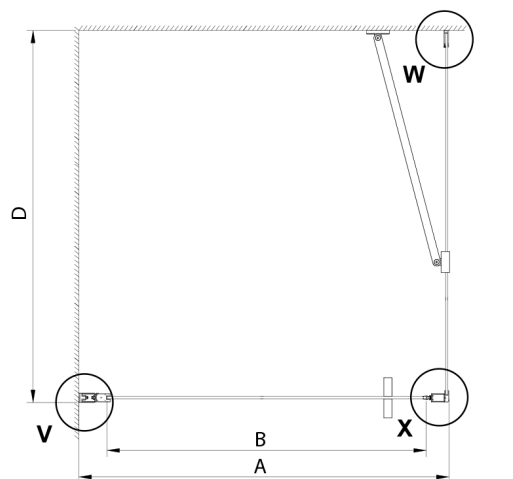

### Size

Height: 2000 mm

Depth: 800 mm

## Technical sheet

GN4470/GN4480/GN4490 + GN3580/GN3590/GN3510/GN3512

Model	A	B	D
GN4470	685-715	570	
GN4480	785-815	670	
GN4490	885-915	770	
GN3580			785-805
GN3590			885-905
GN3510			985-1005
GN3512			1185-1205