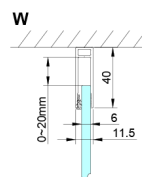

### Size

Height: 2000 mm

Depth: 800 mm

## Technical sheet

GN4470/GN4480/GN4490 + GN3580/GN3590/GN3510/GN3512

Model	A	B	D
GN4470	685-715	570	
GN4480	785-815	670	
GN4490	885-915	770	
GN3580			785-805
GN3590			885-905
GN3510			985-1005
GN3512			1185-1205