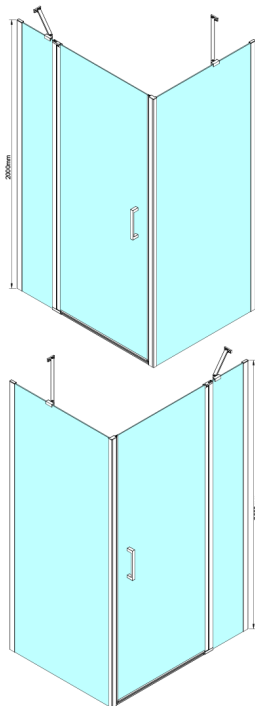

## LORO Shower Door with fixed part 1200mm, clear glass

Order code: GN4612

### Size

Width: 1200 mm

Height: 2000 mm

## Technical sheet

GN4690/GN4610/GN4611/GN4612 + GN3580/GN3590/GN3510/GN3512

Model	A	B	C	D
GN4690	885-915	610	168	
GN4610	985-1015	610	268	
GN4611	1085-1115	610	368	
GN4612	1185-1215	610	468	
GN3580				785-805
GN3590				885-905
GN3510				985-1005
GN3512				1185-1205