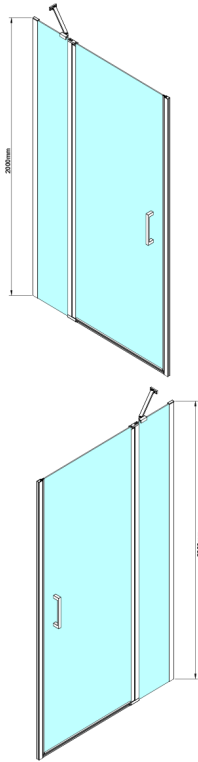

## LORO Shower Door with fixed part 1200mm, clear glass

Order code: GN4612

### Size

Width: 1200 mm

Height: 2000 mm

## Technical sheet

GN4690/GN4610/GN4611/GN4612 + GN3580/GN3590/GN3510/GN3512

Model	A	B	C	D
GN4690	885-915	610	168	
GN4610	985-1015	610	268	
GN4611	1085-1115	610	368	
GN4612	1185-1215	610	468	
GN3580				785-805
GN3590				885-905
GN3510				985-1005
GN3512				1185-1205

GN4690/GN4610/GN4611/GN4612

Model	A	B	C
GN4690	875-905	610	168
GN4610	975-1005	610	268
GN4611	1075-1105	610	368
GN4612	1175-1205	610	468