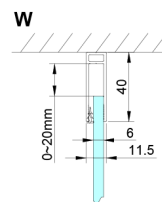

## LORO Shower Door with fixed part 1200mm, clear glass

Order code: GN4612

### Size

Width: 1200 mm

Height: 2000 mm

## Technical sheet

GN4690/GN4610/GN4611/GN4612 + GN3580/GN3590/GN3510/GN3512

Model	A	B	C	D
GN4690	885-915	610	168	
GN4610	985-1015	610	268	
GN4611	1085-1115	610	368	
GN4612	1185-1215	610	468	
GN3580				785-805
GN3590				885-905
GN3510				985-1005
GN3512				1185-1205