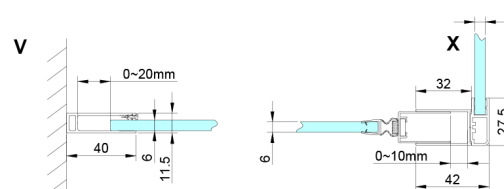

## LORO Shower Door with fixed part 1200mm, clear glass

Order code: GN4612

### Size

Width: 1200 mm

Height: 2000 mm

## Technical sheet

GN4690/GN4610/GN4611/GN4612 + GN3580/GN3590/GN3510/GN3512

Model	A	B	C	D
GN4690	885-915	610	168	
GN4610	985-1015	610	268	
GN4611	1085-1115	610	368	
GN4612	1185-1215	610	468	
GN3580				785-805
GN3590				885-905
GN3510				985-1005
GN3512				1185-1205