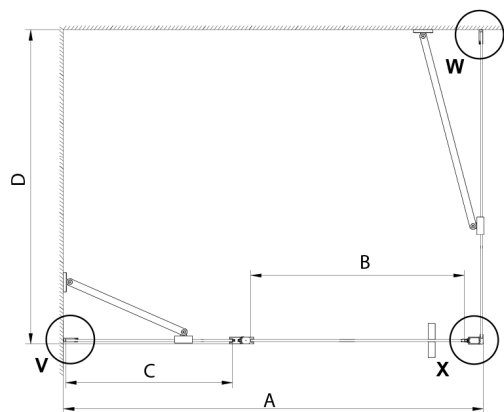

## LORO Shower Door with fixed part 1200mm, clear glass

Order code: GN4612

### Size

Width: 1200 mm

Height: 2000 mm

## Technical sheet

GN4690/GN4610/GN4611/GN4612 + GN3580/GN3590/GN3510/GN3512

Model	A	B	C	D
GN4690	885-915	610	168	
GN4610	985-1015	610	268	
GN4611	1085-1115	610	368	
GN4612	1185-1215	610	468	
GN3580				785-805
GN3590				885-905
GN3510				985-1005
GN3512				1185-1205