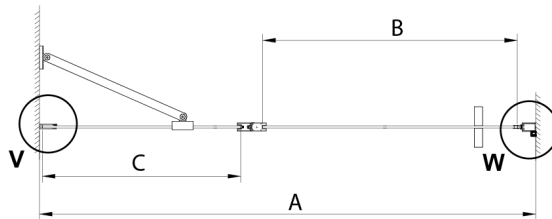

LORO Shower Door with fixed part 1200 mm, clear glass

Order code: GN4612

Size

Width: 1200 mm
Height: 2000 mm

Properties

Warranty: 3 years

Technical sheet

GN4690/GN4610/GN4611/GN4612 + GN3580/GN3590/GN3510/GN3512

Model	A	B	C	D
GN4690	885-915	610	168	
GN4610	985-1015	610	268	
GN4611	1085-1115	610	368	
GN4612	1185-1215	610	468	
GN3580				785-805
GN3590				885-905
GN3510				985-1005
GN3512				1185-1205

GN4690/GN4610/GN4611/GN4612