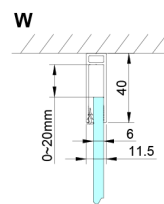

LORO Shower Door with fixed part 1200 mm, clear glass

Order code: GN4612

Size

Width: 1200 mm
Height: 2000 mm

Properties

Warranty: 3 years

Technical sheet

GN4690/GN4610/GN4611/GN4612 + GN3580/GN3590/GN3510/GN3512

Model	A	B	C	D
GN4690	885-915	610	168	
GN4610	985-1015	610	268	
GN4611	1085-1115	610	368	
GN4612	1185-1215	610	468	
GN3580				785-805
GN3590				885-905
GN3510				985-1005
GN3512				1185-1205

GN4690/GN4610/GN4611/GN4612

Model	A	B	C
GN4690	875-905	610	168
GN4610	975-1005	610	268
GN4611	1075-1105	610	368
GN4612	1175-1205	610	468