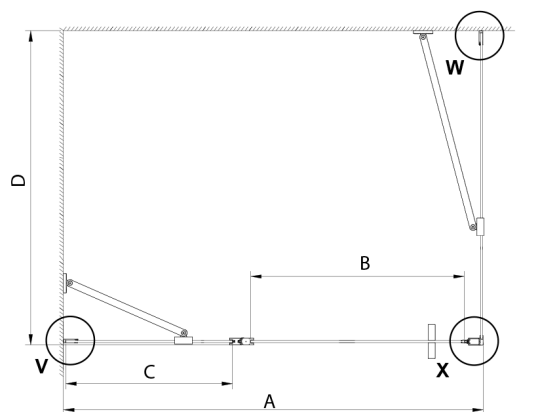

LORO Shower Door with fixed part 1200 mm, clear glass

Order code: GN4612

Size

Width: 1200 mm
Height: 2000 mm

Properties

Warranty: 3 years

Technical sheet

GN4690/GN4610/GN4611/GN4612 + GN3580/GN3590/GN3510/GN3512

Model	A	B	C	D
GN4690	885-915	610	168	
GN4610	985-1015	610	268	
GN4611	1085-1115	610	368	
GN4612	1185-1215	610	468	
GN3580				785-805
GN3590				885-905
GN3510				985-1005
GN3512				1185-1205

GN4690/GN4610/GN4611/GN4612