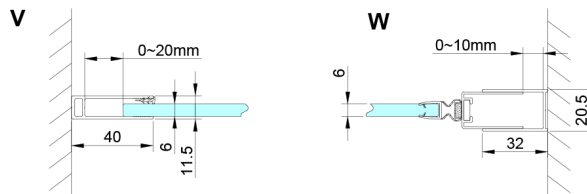

LORO Shower Door with fixed part 1200 mm, clear glass

Order code: GN4612

Size

Width: 1200 mm
Height: 2000 mm

Properties

Warranty: 3 years

Technical sheet

GN4690/GN4610/GN4611/GN4612 + GN3580/GN3590/GN3510/GN3512

Model	A	B	C	D
GN4690	885-915	610	168	
GN4610	985-1015	610	268	
GN4611	1085-1115	610	368	
GN4612	1185-1215	610	468	
GN3580				785-805
GN3590				885-905
GN3510				985-1005
GN3512				1185-1205

GN4690/GN4610/GN4611/GN4612