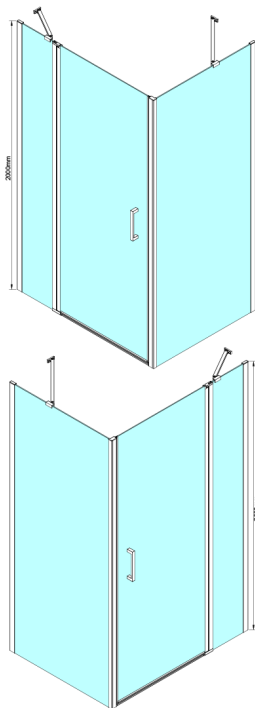

LORO Shower Door with fixed part 1200 mm, clear glass

Order code: GN4612

Size

Width: 1200 mm
Height: 2000 mm

Properties

Warranty: 3 years

Technical sheet

GN4690/GN4610/GN4611/GN4612 + GN3580/GN3590/GN3510/GN3512

Model	A	B	C	D
GN4690	885-915	610	168	
GN4610	985-1015	610	268	
GN4611	1085-1115	610	368	
GN4612	1185-1215	610	468	
GN3580				785-805
GN3590				885-905
GN3510				985-1005
GN3512				1185-1205

GN4690/GN4610/GN4611/GN4612

Model	A	B	C
GN4690	875-905	610	168
GN4610	975-1005	610	268
GN4611	1075-1105	610	368
GN4612	1175-1205	610	468