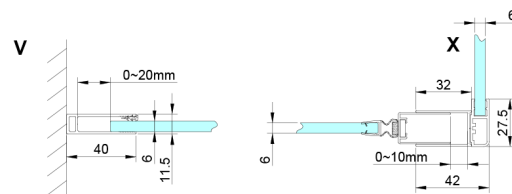

LORO Shower Door with fixed part 1200 mm, clear glass

Order code: GN4612

Size

Width: 1200 mm
Height: 2000 mm

Properties

Warranty: 3 years

Technical sheet

GN4690/GN4610/GN4611/GN4612 + GN3580/GN3590/GN3510/GN3512

Model	A	B	C	D
GN4690	885-915	610	168	
GN4610	985-1015	610	268	
GN4611	1085-1115	610	368	
GN4612	1185-1215	610	468	
GN3580				785-805
GN3590				885-905
GN3510				985-1005
GN3512				1185-1205

GN4690/GN4610/GN4611/GN4612