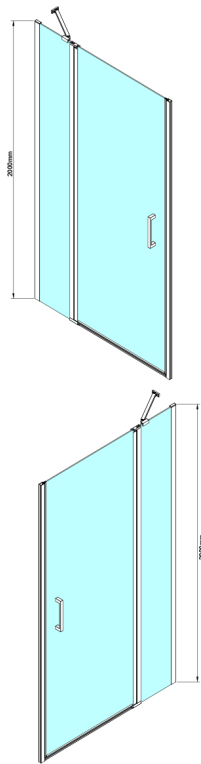

LORO Shower Door with fixed part 1200 mm, clear glass

Order code: GN4612

Size

Width: 1200 mm
Height: 2000 mm

Properties

Warranty: 3 years

Technical sheet

GN4690/GN4610/GN4611/GN4612 + GN3580/GN3590/GN3510/GN3512

Model	A	B	C	D
GN4690	885-915	610	168	
GN4610	985-1015	610	268	
GN4611	1085-1115	610	368	
GN4612	1185-1215	610	468	
GN3580				785-805
GN3590				885-905
GN3510				985-1005
GN3512				1185-1205

GN4690/GN4610/GN4611/GN4612

Model	A	B	C
GN4690	875-905	610	168
GN4610	975-1005	610	268
GN4611	1075-1105	610	368
GN4612	1175-1205	610	468