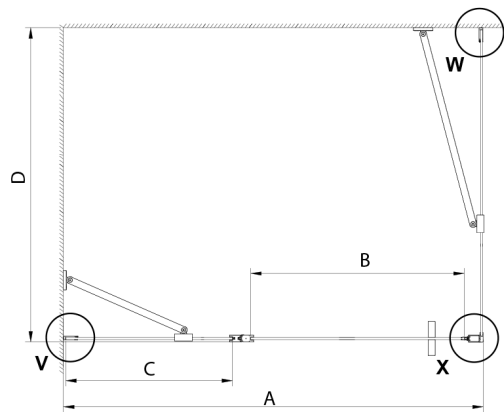

## LORO Shower Door with fixed part 1100 mm, clear glass

Order code: GN4611

### Size

Width: 1100 mm

Height: 2000 mm

## Technical sheet

GN4690/GN4610/GN4611/GN4612 + GN3580/GN3590/GN3510/GN3512

Model	A	B	C	D
GN4690	885-915	610	168	
GN4610	985-1015	610	268	
GN4611	1085-1115	610	368	
GN4612	1185-1215	610	468	
GN3580				785-805
GN3590				885-905
GN3510				985-1005
GN3512				1185-1205