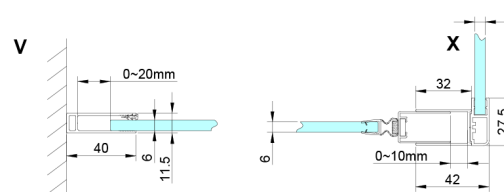

## LORO Shower Door with fixed part 1100 mm, clear glass

Order code: GN4611

### Size

Width: 1100 mm

Height: 2000 mm

## Technical sheet

GN4690/GN4610/GN4611/GN4612 + GN3580/GN3590/GN3510/GN3512

Model	A	B	C	D
GN4690	885-915	610	168	
GN4610	985-1015	610	268	
GN4611	1085-1115	610	368	
GN4612	1185-1215	610	468	
GN3580				785-805
GN3590				885-905
GN3510				985-1005
GN3512				1185-1205