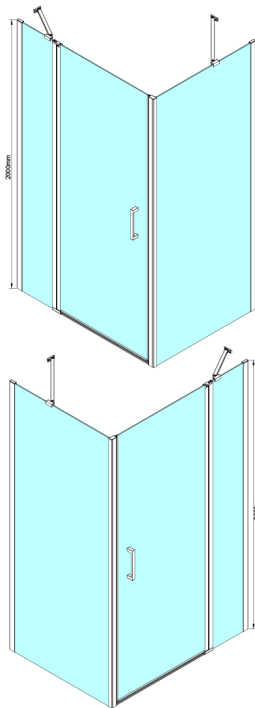

## LORO Shower Door with fixed part 1100 mm, clear glass

Order code: GN4611

### Size

Width: 1100 mm

Height: 2000 mm

## Technical sheet

GN4690/GN4610/GN4611/GN4612 + GN3580/GN3590/GN3510/GN3512

Model	A	B	C	D
GN4690	885-915	610	168	
GN4610	985-1015	610	268	
GN4611	1085-1115	610	368	
GN4612	1185-1215	610	468	
GN3580				785-805
GN3590				885-905
GN3510				985-1005
GN3512				1185-1205