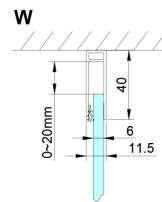

## LORO Shower Door with fixed part 1100 mm, clear glass

Order code: GN4611

### Size

Width: 1100 mm

Height: 2000 mm

## Technical sheet

GN4690/GN4610/GN4611/GN4612 + GN3580/GN3590/GN3510/GN3512

Model	A	B	C	D
GN4690	885-915	610	168	
GN4610	985-1015	610	268	
GN4611	1085-1115	610	368	
GN4612	1185-1215	610	468	
GN3580				785-805
GN3590				885-905
GN3510				985-1005
GN3512				1185-1205