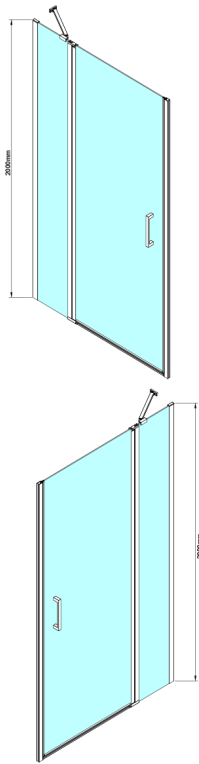

## LORO Shower Door with fixed part 1100 mm, clear glass

Order code: GN4611

### Size

Width: 1100 mm

Height: 2000 mm

## Technical sheet

GN4690/GN4610/GN4611/GN4612 + GN3580/GN3590/GN3510/GN3512

Model	A	B	C	D
GN4690	885-915	610	168	
GN4610	985-1015	610	268	
GN4611	1085-1115	610	368	
GN4612	1185-1215	610	468	
GN3580				785-805
GN3590				885-905
GN3510				985-1005
GN3512				1185-1205

GN4690/GN4610/GN4611/GN4612

Model	A	B	C
GN4690	875-905	610	168
GN4610	975-1005	610	268
GN4611	1075-1105	610	368
GN4612	1175-1205	610	468