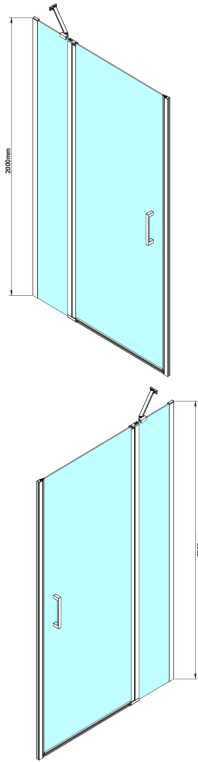

LORO shower door with fixed part 1000mm, clear glass

Order code: GN4610

Size

Width: 1000 mm

Height: 2000 mm

Properties

Warranty: 3 years

Technical sheet

GN4690/GN4610/GN4611/GN4612 + GN3580/GN3590/GN3510/GN3512

Model	A	B	C	D
GN4690	885-915	610	168	
GN4610	985-1015	610	268	
GN4611	1085-1115	610	368	
GN4612	1185-1215	610	468	
GN3580				785-805
GN3590				885-905
GN3510				985-1005
GN3512				1185-1205

GN4690/GN4610/GN4611/GN4612

Model	A	B	C
GN4690	875-905	610	168
GN4610	975-1005	610	268
GN4611	1075-1105	610	368
GN4612	1175-1205	610	468