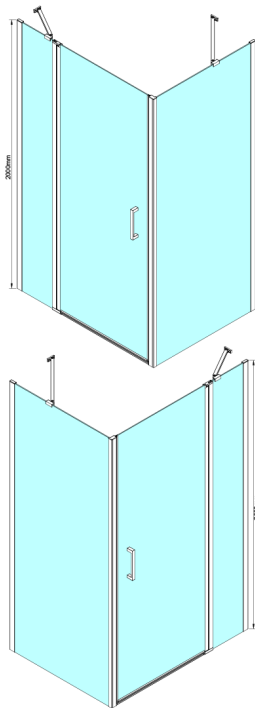

LORO shower door with fixed part 1000mm, clear glass

Order code: GN4610

Size

Width: 1000 mm

Height: 2000 mm

Properties

Warranty: 3 years

Technical sheet

GN4690/GN4610/GN4611/GN4612 + GN3580/GN3590/GN3510/GN3512

Model	A	B	C	D
GN4690	885-915	610	168	
GN4610	985-1015	610	268	
GN4611	1085-1115	610	368	
GN4612	1185-1215	610	468	
GN3580				785-805
GN3590				885-905
GN3510				985-1005
GN3512				1185-1205

GN4690/GN4610/GN4611/GN4612

Model	A	B	C
GN4690	875-905	610	168
GN4610	975-1005	610	268
GN4611	1075-1105	610	368
GN4612	1175-1205	610	468