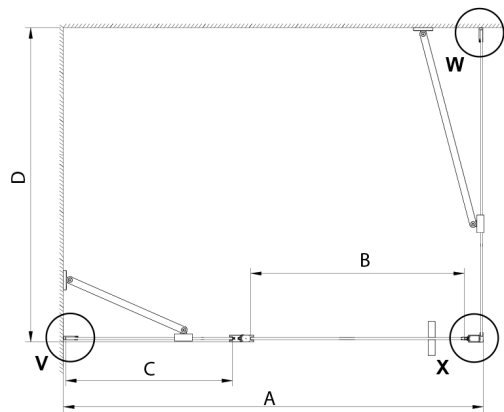

LORO shower door with fixed part 1000mm, clear glass

Order code: GN4610

Size

Width: 1000 mm

Height: 2000 mm

Properties

Warranty: 3 years

Technical sheet

GN4690/GN4610/GN4611/GN4612 + GN3580/GN3590/GN3510/GN3512

Model	A	B	C	D
GN4690	885-915	610	168	
GN4610	985-1015	610	268	
GN4611	1085-1115	610	368	
GN4612	1185-1215	610	468	
GN3580				785-805
GN3590				885-905
GN3510				985-1005
GN3512				1185-1205

GN4690/GN4610/GN4611/GN4612

Model	A	B	C
GN4690	875-905	610	168
GN4610	975-1005	610	268
GN4611	1075-1105	610	368
GN4612	1175-1205	610	468