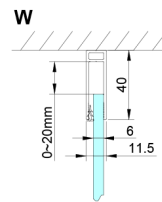

LORO shower door with fixed part 1000mm, clear glass

Order code: GN4610

Size

Width: 1000 mm

Height: 2000 mm

Properties

Warranty: 3 years

Technical sheet

GN4690/GN4610/GN4611/GN4612 + GN3580/GN3590/GN3510/GN3512

Model	A	B	C	D
GN4690	885-915	610	168	
GN4610	985-1015	610	268	
GN4611	1085-1115	610	368	
GN4612	1185-1215	610	468	
GN3580				785-805
GN3590				885-905
GN3510				985-1005
GN3512				1185-1205

GN4690/GN4610/GN4611/GN4612

Model	A	B	C
GN4690	875-905	610	168
GN4610	975-1005	610	268
GN4611	1075-1105	610	368
GN4612	1175-1205	610	468