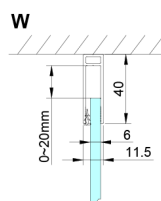

LORO Shower Door with fixed part 900mm, clear glass

Order code: GN4690

Size

Width: 900 mm

Height: 2000 mm

Properties

Warranty: 3 years

Technical sheet

GN4690/GN4610/GN4611/GN4612 + GN3580/GN3590/GN3510/GN3512

Model	A	B	C	D
GN4690	885-915	610	168	
GN4610	985-1015	610	268	
GN4611	1085-1115	610	368	
GN4612	1185-1215	610	468	
GN3580				785-805
GN3590				885-905
GN3510				985-1005
GN3512				1185-1205

GN4690/GN4610/GN4611/GN4612

Model	A	B	C
GN4690	875-905	610	168
GN4610	975-1005	610	268
GN4611	1075-1105	610	368
GN4612	1175-1205	610	468