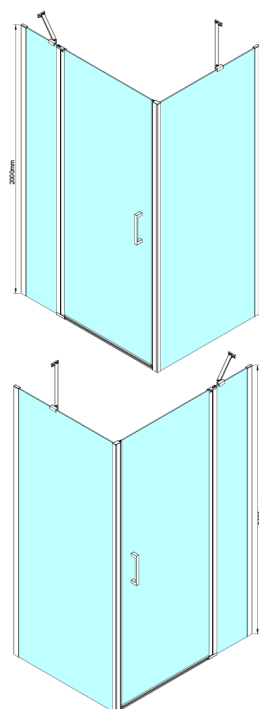

LORO Shower Door with fixed part 900mm, clear glass

Order code: GN4690

Size

Width: 900 mm

Height: 2000 mm

Properties

Warranty: 3 years

Technical sheet

GN4690/GN4610/GN4611/GN4612 + GN3580/GN3590/GN3510/GN3512

Model	A	B	C	D
GN4690	885-915	610	168	
GN4610	985-1015	610	268	
GN4611	1085-1115	610	368	
GN4612	1185-1215	610	468	
GN3580				785-805
GN3590				885-905
GN3510				985-1005
GN3512				1185-1205

GN4690/GN4610/GN4611/GN4612

Model	A	B	C
GN4690	875-905	610	168
GN4610	975-1005	610	268
GN4611	1075-1105	610	368
GN4612	1175-1205	610	468