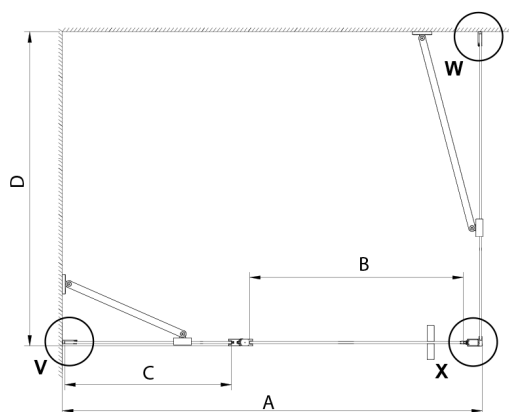

LORO Shower Door with fixed part 900mm, clear glass

Order code: GN4690

Size

Width: 900 mm

Height: 2000 mm

Properties

Warranty: 3 years

Technical sheet

GN4690/GN4610/GN4611/GN4612 + GN3580/GN3590/GN3510/GN3512

Model	A	B	C	D
GN4690	885-915	610	168	
GN4610	985-1015	610	268	
GN4611	1085-1115	610	368	
GN4612	1185-1215	610	468	
GN3580				785-805
GN3590				885-905
GN3510				985-1005
GN3512				1185-1205

GN4690/GN4610/GN4611/GN4612

Model	A	B	C
GN4690	875-905	610	168
GN4610	975-1005	610	268
GN4611	1075-1105	610	368
GN4612	1175-1205	610	468