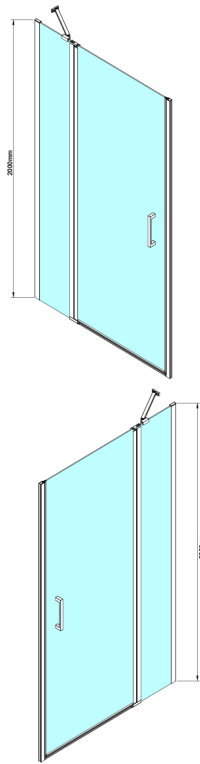

LORO Shower Door with fixed part 900mm, clear glass

Order code: GN4690

Size

Width: 900 mm

Height: 2000 mm

Properties

Warranty: 3 years

Technical sheet

GN4690/GN4610/GN4611/GN4612 + GN3580/GN3590/GN3510/GN3512

Model	A	B	C	D
GN4690	885-915	610	168	
GN4610	985-1015	610	268	
GN4611	1085-1115	610	368	
GN4612	1185-1215	610	468	
GN3580				785-805
GN3590				885-905
GN3510				985-1005
GN3512				1185-1205

GN4690/GN4610/GN4611/GN4612

Model	A	B	C
GN4690	875-905	610	168
GN4610	975-1005	610	268
GN4611	1075-1105	610	368
GN4612	1175-1205	610	468