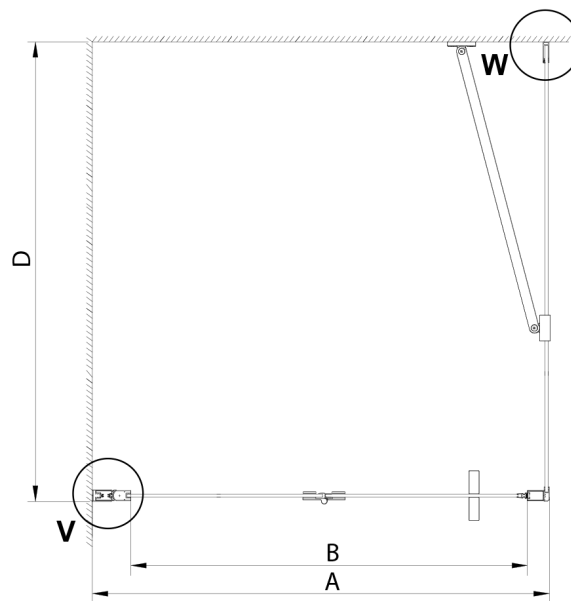

## LORO shower door foldable 900mm, clear glass

Order code: GN4590

### Size

Width: 900 mm

Height: 2000 mm

## Technical sheet

GN4570/GN4580/GN4590 + GN3580/GN3590/GN3510/GN3512

Model	A	B	D
GN4570	685-715	570	
GN4580	785-815	670	
GN4590	885-915	770	
GN3580			785-805
GN3590			885-905
GN3510			985-1005
GN3512			1185-1205