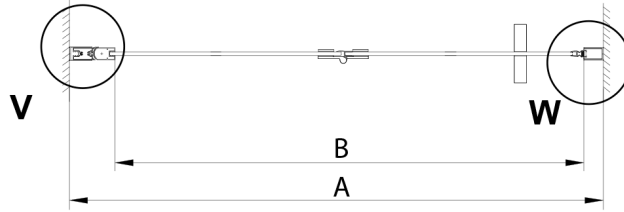

GN4570/GN4580/GN4590

Model	A	B
GN4570	675-705	570
GN4580	775-805	670
GN4590	875-905	770