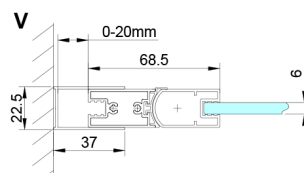

### Size

Width: 900 mm

Height: 2000 mm

## Technical sheet

GN4570/GN4580/GN4590 + GN3580/GN3590/GN3510/GN3512

Model	A	B	D
GN4570	685-715	570	
GN4580	785-815	670	
GN4590	885-915	770	
GN3580			785-805
GN3590			885-905
GN3510			985-1005
GN3512			1185-1205