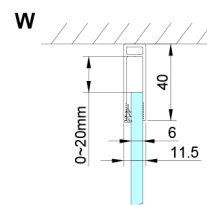

## LORO shower door foldable 900mm, clear glass

Order code: GN4590

### Size

Width: 900 mm

Height: 2000 mm

## Technical sheet

GN4570/GN4580/GN4590 + GN3580/GN3590/GN3510/GN3512

Model	A	B	D
GN4570	685-715	570	
GN4580	785-815	670	
GN4590	885-915	770	
GN3580			785-805
GN3590			885-905
GN3510			985-1005
GN3512			1185-1205