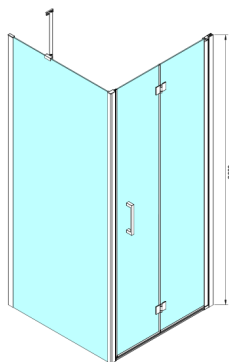

LORO shower door foldable 800mm, clear glass

Order code: GN4580

Size

Width: 800 mm

Height: 2000 mm

Properties

Warranty: 3 years

Technical sheet

GN4570/GN4580/GN4590 + GN3580/GN3590/GN3510/GN3512

Model	A	B	D
GN4570	685-715	570	
GN4580	785-815	670	
GN4590	885-915	770	
GN3580			785-805
GN3590			885-905
GN3510			985-1005
GN3512			1185-1205

GN4570/GN4580/GN4590