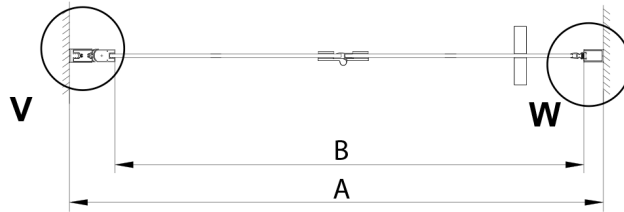

LORO shower door foldable 800mm, clear glass

Order code: GN4580

Size

Width: 800 mm

Height: 2000 mm

Properties

Warranty: 3 years

Technical sheet

GN4570/GN4580/GN4590 + GN3580/GN3590/GN3510/GN3512

Model	A	B	D
GN4570	685-715	570	
GN4580	785-815	670	
GN4590	885-915	770	
GN3580			785-805
GN3590			885-905
GN3510			985-1005
GN3512			1185-1205

GN4570/GN4580/GN4590