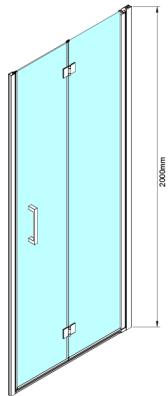

LORO shower door foldable 800mm, clear glass

Order code: GN4580

Size

Width: 800 mm

Height: 2000 mm

Properties

Warranty: 3 years

Technical sheet

GN4570/GN4580/GN4590 + GN3580/GN3590/GN3510/GN3512

Model	A	B	D
GN4570	685-715	570	
GN4580	785-815	670	
GN4590	885-915	770	
GN3580			785-805
GN3590			885-905
GN3510			985-1005
GN3512			1185-1205

GN4570/GN4580/GN4590