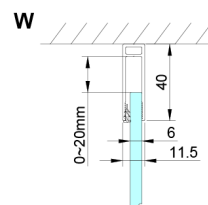

LORO shower door foldable 800mm, clear glass

Order code: GN4580

Size

Width: 800 mm

Height: 2000 mm

Properties

Warranty: 3 years

Technical sheet

GN4570/GN4580/GN4590 + GN3580/GN3590/GN3510/GN3512

Model	A	B	D
GN4570	685-715	570	
GN4580	785-815	670	
GN4590	885-915	770	
GN3580			785-805
GN3590			885-905
GN3510			985-1005
GN3512			1185-1205

GN4570/GN4580/GN4590

Model	A	B
GN4570	675-705	570
GN4580	775-805	670
GN4590	875-905	770