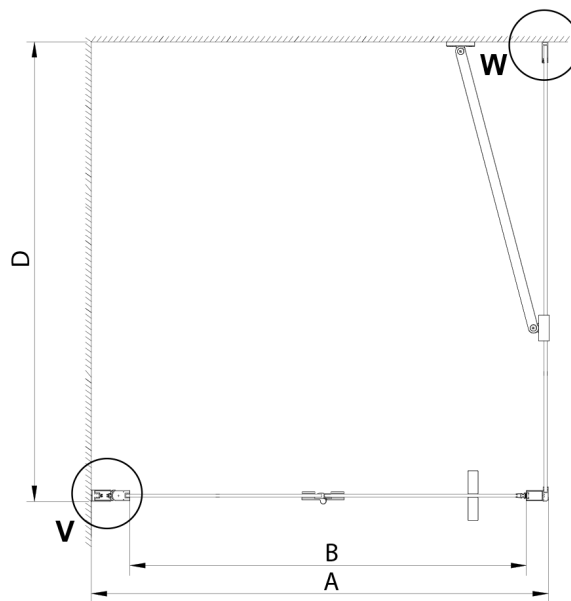

LORO shower door foldable 800mm, clear glass

Order code: GN4580

Size

Width: 800 mm

Height: 2000 mm

Properties

Warranty: 3 years

Technical sheet

GN4570/GN4580/GN4590 + GN3580/GN3590/GN3510/GN3512

Model	A	B	D
GN4570	685-715	570	
GN4580	785-815	670	
GN4590	885-915	770	
GN3580			785-805
GN3590			885-905
GN3510			985-1005
GN3512			1185-1205

GN4570/GN4580/GN4590

Model	A	B
GN4570	675-705	570
GN4580	775-805	670
GN4590	875-905	770