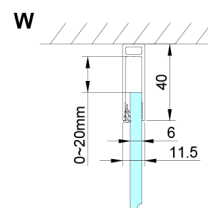

## LORO double shower door foldable 700mm, clear glass

Order code: GN4570

### Size

Width: 700 mm

Height: 2000 mm

## Technical sheet

GN4570/GN4580/GN4590 + GN3580/GN3590/GN3510/GN3512

Model	A	B	D
GN4570	685-715	570	
GN4580	785-815	670	
GN4590	885-915	770	
GN3580			785-805
GN3590			885-905
GN3510			985-1005
GN3512			1185-1205