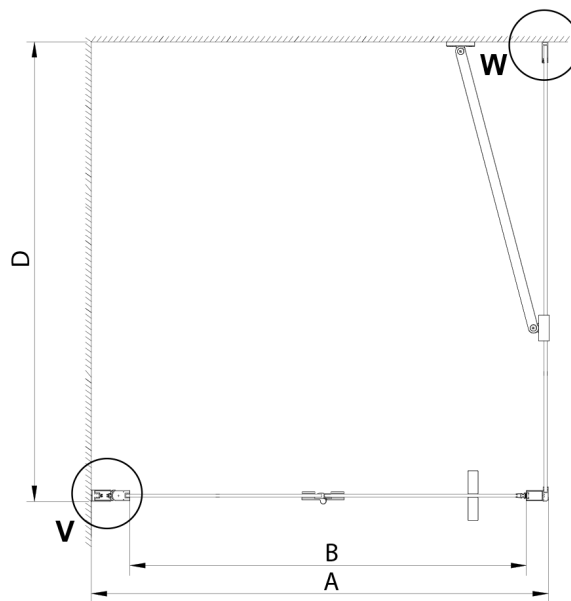

## LORO double shower door foldable 700mm, clear glass

Order code: GN4570

### Size

Width: 700 mm

Height: 2000 mm

## Technical sheet

GN4570/GN4580/GN4590 + GN3580/GN3590/GN3510/GN3512

Model	A	B	D
GN4570	685-715	570	
GN4580	785-815	670	
GN4590	885-915	770	
GN3580			785-805
GN3590			885-905
GN3510			985-1005
GN3512			1185-1205