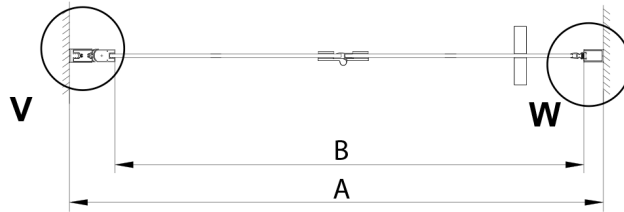

GN4570/GN4580/GN4590

Model	A	B
GN4570	675-705	570
GN4580	775-805	670
GN4590	875-905	770