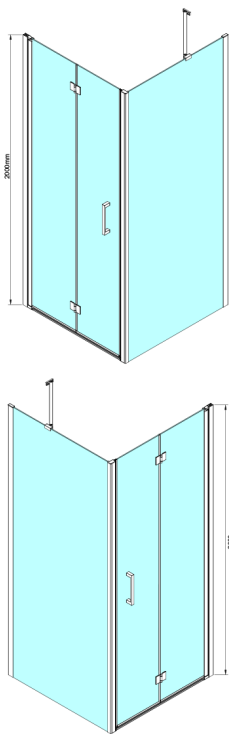

# LORO Bi-fold Shower Door 700 mm, clear glass

**Order code:** GN4570

**Size**

**Width:** 700 mm  
**Height:** 2000 mm

**Properties**

**Warranty:** 3 years

## Technical sheet

GN4570/GN4580/GN4590 + GN3580/GN3590/GN3510/GN3512

Model	A	B	D
GN4570	685-715	570	
GN4580	785-815	670	
GN4590	885-915	770	
GN3580			785-805
GN3590			885-905
GN3510			985-1005
GN3512			1185-1205

# LORO Bi-fold Shower Door 700 mm, clear glass

GN4570/GN4580/GN4590

Model	A	B
GN4570	675-705	570
GN4580	775-805	670
GN4590	875-905	770