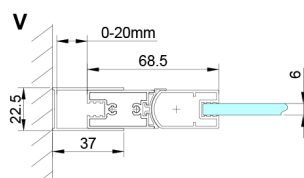

# LORO Bi-fold Shower Door 700 mm, clear glass

**Order code:** GN4570

**Size**

**Width:** 700 mm  
**Height:** 2000 mm

**Properties**

**Warranty:** 3 years

## Technical sheet

GN4570/GN4580/GN4590 + GN3580/GN3590/GN3510/GN3512

Model	A	B	D
GN4570	685-715	570	
GN4580	785-815	670	
GN4590	885-915	770	
GN3580			785-805
GN3590			885-905
GN3510			985-1005
GN3512			1185-1205

# LORO Bi-fold Shower Door 700 mm, clear glass

GN4570/GN4580/GN4590

Model	A	B
GN4570	675-705	570
GN4580	775-805	670
GN4590	875-905	770