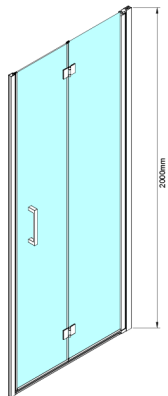

# LORO Bi-fold Shower Door 700 mm, clear glass

**Order code:** GN4570

**Size**

**Width:** 700 mm  
**Height:** 2000 mm

**Properties**

**Warranty:** 3 years

## Technical sheet

GN4570/GN4580/GN4590 + GN3580/GN3590/GN3510/GN3512

Model	A	B	D
GN4570	685-715	570	
GN4580	785-815	670	
GN4590	885-915	770	
GN3580			785-805
GN3590			885-905
GN3510			985-1005
GN3512			1185-1205

# LORO Bi-fold Shower Door 700 mm, clear glass

GN4570/GN4580/GN4590

Model	A	B
GN4570	675-705	570
GN4580	775-805	670
GN4590	875-905	770