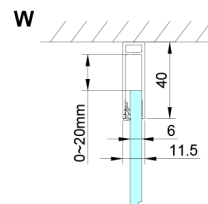

# LORO Bi-fold Shower Door 700 mm, clear glass

**Order code:** GN4570

**Size**

**Width:** 700 mm  
**Height:** 2000 mm

**Properties**

**Warranty:** 3 years

## Technical sheet

GN4570/GN4580/GN4590 + GN3580/GN3590/GN3510/GN3512

Model	A	B	D
GN4570	685-715	570	
GN4580	785-815	670	
GN4590	885-915	770	
GN3580			785-805
GN3590			885-905
GN3510			985-1005
GN3512			1185-1205

# LORO Bi-fold Shower Door 700 mm, clear glass

GN4570/GN4580/GN4590

Model	A	B
GN4570	675-705	570
GN4580	775-805	670
GN4590	875-905	770