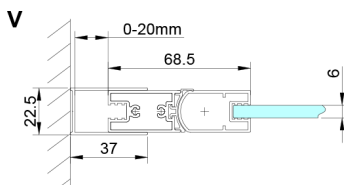

# LORO Bi-fold Shower Door 700 mm, clear glass

**Order code:** GN4570

**Size**

**Width:** 700 mm  
**Height:** 2000 mm

**Properties**

**Warranty:** 3 years

## Technical sheet

GN4570/GN4580/GN4590 + GN3580/GN3590/GN3510/GN3512

Model	A	B	D
GN4570	685-715	570	
GN4580	785-815	670	
GN4590	885-915	770	
GN3580			785-805
GN3590			885-905
GN3510			985-1005
GN3512			1185-1205

# LORO Bi-fold Shower Door 700 mm, clear glass

GN4570/GN4580/GN4590

Model	A	B
GN4570	675-705	570
GN4580	775-805	670
GN4590	875-905	770