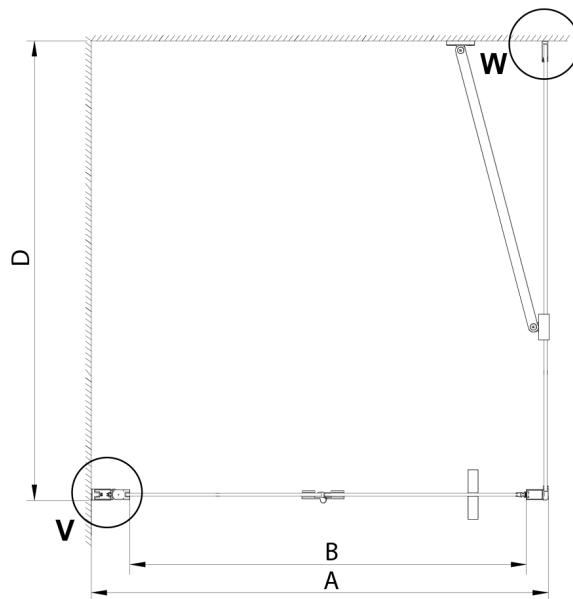

# LORO Bi-fold Shower Door 700 mm, clear glass

**Order code:** GN4570

**Size**

**Width:** 700 mm  
**Height:** 2000 mm

**Properties**

**Warranty:** 3 years

## Technical sheet

GN4570/GN4580/GN4590 + GN3580/GN3590/GN3510/GN3512

Model	A	B	D
GN4570	685-715	570	
GN4580	785-815	670	
GN4590	885-915	770	
GN3580			785-805
GN3590			885-905
GN3510			985-1005
GN3512			1185-1205

# LORO Bi-fold Shower Door 700 mm, clear glass

GN4570/GN4580/GN4590

Model	A	B
GN4570	675-705	570
GN4580	775-805	670
GN4590	875-905	770