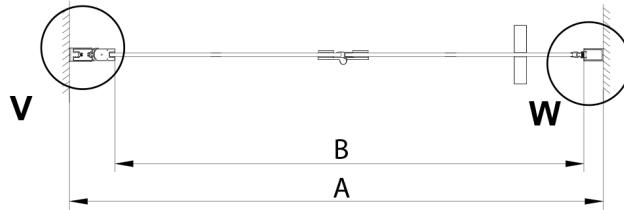

# LORO Bi-fold Shower Door 700 mm, clear glass

**Order code:** GN4570

**Size**

**Width:** 700 mm  
**Height:** 2000 mm

**Properties**

**Warranty:** 3 years

## Technical sheet

GN4570/GN4580/GN4590 + GN3580/GN3590/GN3510/GN3512

Model	A	B	D
GN4570	685-715	570	
GN4580	785-815	670	
GN4590	885-915	770	
GN3580			785-805
GN3590			885-905
GN3510			985-1005
GN3512			1185-1205

# LORO Bi-fold Shower Door 700 mm, clear glass

GN4570/GN4580/GN4590

Model	A	B
GN4570	675-705	570
GN4580	775-805	670
GN4590	875-905	770