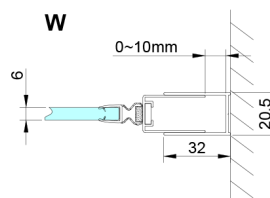

# LORO Bi-fold Shower Door 700 mm, clear glass

**Order code:** GN4570

**Size**

**Width:** 700 mm  
**Height:** 2000 mm

**Properties**

**Warranty:** 3 years

## Technical sheet

GN4570/GN4580/GN4590 + GN3580/GN3590/GN3510/GN3512

Model	A	B	D
GN4570	685-715	570	
GN4580	785-815	670	
GN4590	885-915	770	
GN3580			785-805
GN3590			885-905
GN3510			985-1005
GN3512			1185-1205

# LORO Bi-fold Shower Door 700 mm, clear glass

GN4570/GN4580/GN4590

Model	A	B
GN4570	675-705	570
GN4580	775-805	670
GN4590	875-905	770