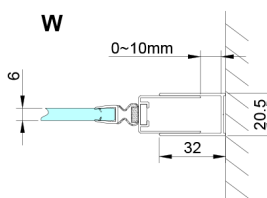

LORO Shower Door 900 mm, clear glass

Order code: GN4490

Size

Width: 900 mm
Height: 2000 mm

Properties

Warranty: 3 years

Technical sheet

GN4470/GN4480/GN4490

Model	A	B
GN4470	675-705	570
GN4480	775-805	670
GN4490	875-905	770

LORO Shower Door 900 mm, clear glass

GN4470/GN4480/GN4490 + GN3580/GN3590/GN3510/GN3512

Model	A	B	D
GN4470	685-715	570	
GN4480	785-815	670	
GN4490	885-915	770	
GN3580			785-805
GN3590			885-905
GN3510			985-1005
GN3512			1185-1205