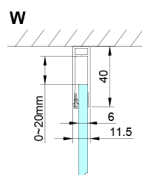

LORO Shower Door 900 mm, clear glass

Order code: GN4490

Size

Width: 900 mm
Height: 2000 mm

Properties

Warranty: 3 years

Technical sheet

GN4470/GN4480/GN4490

Model	A	B
GN4470	675-705	570
GN4480	775-805	670
GN4490	875-905	770

LORO Shower Door 900 mm, clear glass

GN4470/GN4480/GN4490 + GN3580/GN3590/GN3510/GN3512

Model	A	B	D
GN4470	685-715	570	
GN4480	785-815	670	
GN4490	885-915	770	
GN3580			785-805
GN3590			885-905
GN3510			985-1005
GN3512			1185-1205