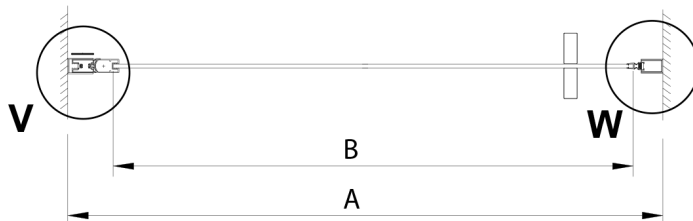

LORO Shower Door 900 mm, clear glass

Order code: GN4490

Size

Width: 900 mm
Height: 2000 mm

Properties

Warranty: 3 years

Technical sheet

GN4470/GN4480/GN4490

Model	A	B
GN4470	675-705	570
GN4480	775-805	670
GN4490	875-905	770

LORO Shower Door 900 mm, clear glass

GN4470/GN4480/GN4490 + GN3580/GN3590/GN3510/GN3512

Model	A	B	D
GN4470	685-715	570	
GN4480	785-815	670	
GN4490	885-915	770	
GN3580			785-805
GN3590			885-905
GN3510			985-1005
GN3512			1185-1205