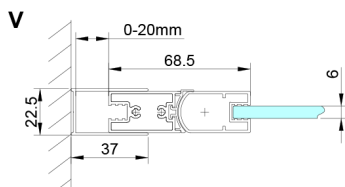

LORO Shower Door 900 mm, clear glass

Order code: GN4490

Size

Width: 900 mm
Height: 2000 mm

Properties

Warranty: 3 years

Technical sheet

GN4470/GN4480/GN4490

Model	A	B
GN4470	675-705	570
GN4480	775-805	670
GN4490	875-905	770

LORO Shower Door 900 mm, clear glass

GN4470/GN4480/GN4490 + GN3580/GN3590/GN3510/GN3512

Model	A	B	D
GN4470	685-715	570	
GN4480	785-815	670	
GN4490	885-915	770	
GN3580			785-805
GN3590			885-905
GN3510			985-1005
GN3512			1185-1205