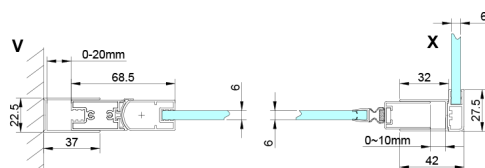

LORO Shower Door 900 mm, clear glass

Order code: GN4490

Size

Width: 900 mm
Height: 2000 mm

Properties

Warranty: 3 years

Technical sheet

GN4470/GN4480/GN4490

Model	A	B
GN4470	675-705	570
GN4480	775-805	670
GN4490	875-905	770

LORO Shower Door 900 mm, clear glass

GN4470/GN4480/GN4490 + GN3580/GN3590/GN3510/GN3512

Model	A	B	D
GN4470	685-715	570	
GN4480	785-815	670	
GN4490	885-915	770	
GN3580			785-805
GN3590			885-905
GN3510			985-1005
GN3512			1185-1205