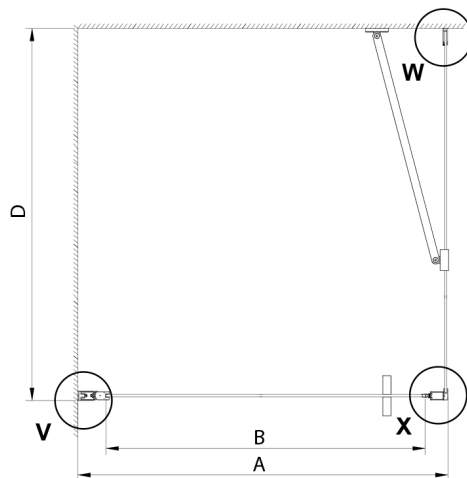

LORO Shower Door 900 mm, clear glass

Order code: GN4490

Size

Width: 900 mm
Height: 2000 mm

Properties

Warranty: 3 years

Technical sheet

GN4470/GN4480/GN4490

Model	A	B
GN4470	675-705	570
GN4480	775-805	670
GN4490	875-905	770

LORO Shower Door 900 mm, clear glass

GN4470/GN4480/GN4490 + GN3580/GN3590/GN3510/GN3512

Model	A	B	D
GN4470	685-715	570	
GN4480	785-815	670	
GN4490	885-915	770	
GN3580			785-805
GN3590			885-905
GN3510			985-1005
GN3512			1185-1205