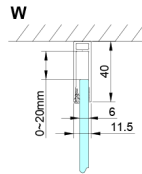

## LORO Shower Door 800mm, clear glass

Order code: GN4480

### Size

Width: 800 mm

Height: 2000 mm

## Technical sheet

Model	A	B
GN4470	675-705	570
GN4480	775-805	670
GN4490	875-905	770

GN4470/GN4480/GN4490 + GN3580/GN3590/GN3510/GN3512

Model	A	B	D
GN4470	685-715	570	
GN4480	785-815	670	
GN4490	885-915	770	
GN3580			785-805
GN3590			885-905
GN3510			985-1005
GN3512			1185-1205