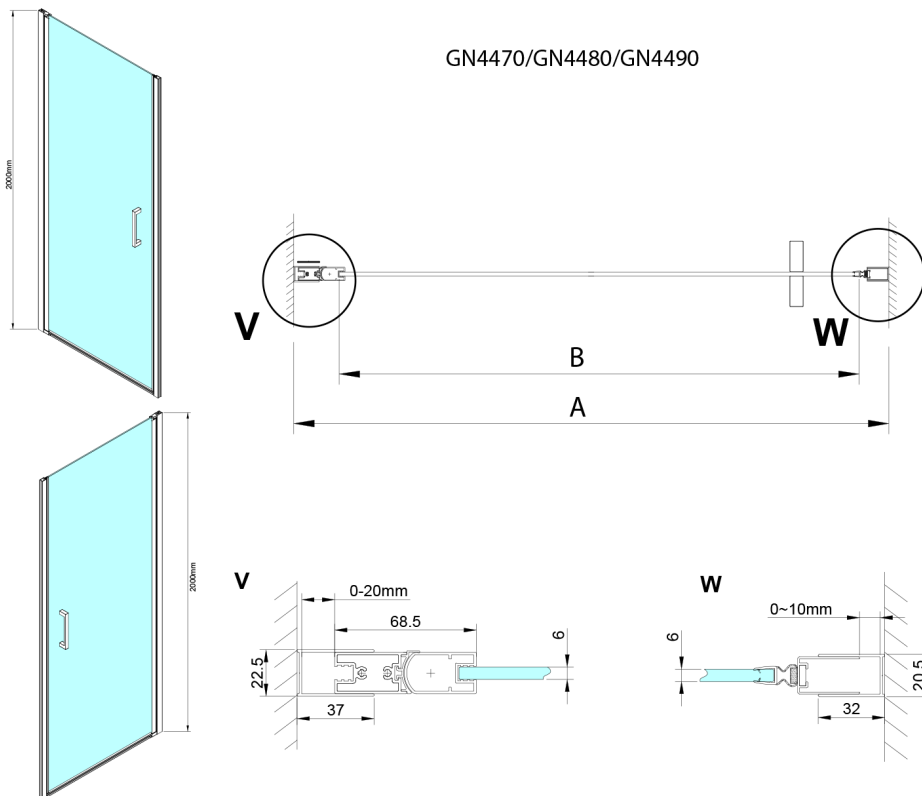

## LORO Shower Door 800mm, clear glass

Order code: GN4480

### Size

Width: 800 mm

Height: 2000 mm

## Technical sheet

Model	A	B
GN4470	675-705	570
GN4480	775-805	670
GN4490	875-905	770

GN4470/GN4480/GN4490 + GN3580/GN3590/GN3510/GN3512

Model	A	B	D
GN4470	685-715	570	
GN4480	785-815	670	
GN4490	885-915	770	
GN3580			785-805
GN3590			885-905
GN3510			985-1005
GN3512			1185-1205