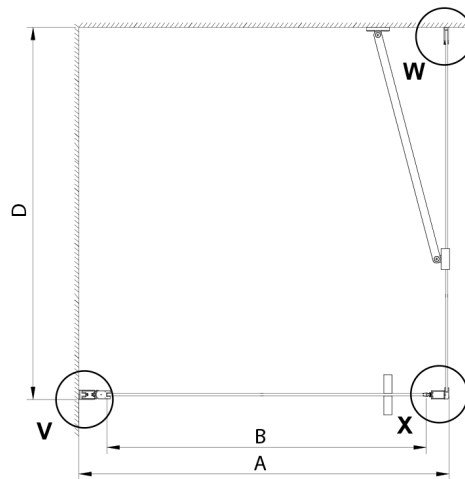

## LORO Shower Door 800mm, clear glass

Order code: GN4480

### Size

Width: 800 mm

Height: 2000 mm

## Technical sheet

Model	A	B
GN4470	675-705	570
GN4480	775-805	670
GN4490	875-905	770

GN4470/GN4480/GN4490 + GN3580/GN3590/GN3510/GN3512

Model	A	B	D
GN4470	685-715	570	
GN4480	785-815	670	
GN4490	885-915	770	
GN3580			785-805
GN3590			885-905
GN3510			985-1005
GN3512			1185-1205