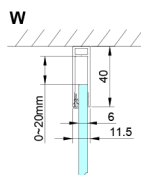

LORO Shower Door 800 mm, clear glass

Order code: GN4480

Size

Width: 800 mm

Height: 2000 mm

Properties

Warranty: 3 years

Technical sheet

GN4470/GN4480/GN4490

Model	A	B
GN4470	675-705	570
GN4480	775-805	670
GN4490	875-905	770

LORO Shower Door 800 mm, clear glass

GN4470/GN4480/GN4490 + GN3580/GN3590/GN3510/GN3512

Model	A	B	D
GN4470	685-715	570	
GN4480	785-815	670	
GN4490	885-915	770	
GN3580			785-805
GN3590			885-905
GN3510			985-1005
GN3512			1185-1205