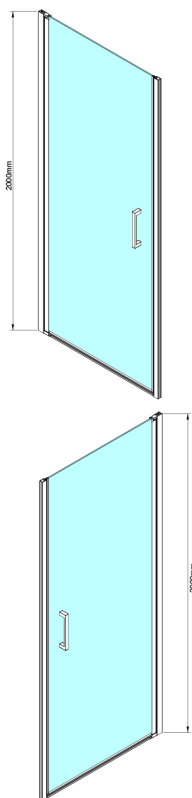

LORO Shower Door 800 mm, clear glass

Order code: GN4480

Size

Width: 800 mm

Height: 2000 mm

Properties

Warranty: 3 years

Technical sheet

GN4470/GN4480/GN4490

Model	A	B
GN4470	675-705	570
GN4480	775-805	670
GN4490	875-905	770

LORO Shower Door 800 mm, clear glass

GN4470/GN4480/GN4490 + GN3580/GN3590/GN3510/GN3512

Model	A	B	D
GN4470	685-715	570	
GN4480	785-815	670	
GN4490	885-915	770	
GN3580			785-805
GN3590			885-905
GN3510			985-1005
GN3512			1185-1205