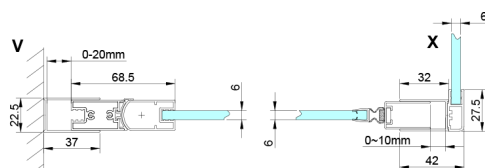

LORO Shower Door 800 mm, clear glass

Order code: GN4480

Size

Width: 800 mm

Height: 2000 mm

Properties

Warranty: 3 years

Technical sheet

GN4470/GN4480/GN4490

Model	A	B
GN4470	675-705	570
GN4480	775-805	670
GN4490	875-905	770

LORO Shower Door 800 mm, clear glass

GN4470/GN4480/GN4490 + GN3580/GN3590/GN3510/GN3512

Model	A	B	D
GN4470	685-715	570	
GN4480	785-815	670	
GN4490	885-915	770	
GN3580			785-805
GN3590			885-905
GN3510			985-1005
GN3512			1185-1205