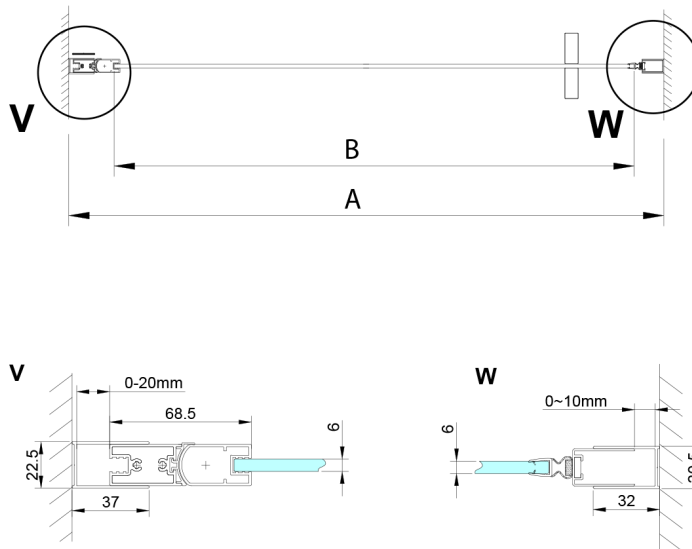

LORO Shower Door 800 mm, clear glass

Order code: GN4480

Size

Width: 800 mm

Height: 2000 mm

Properties

Warranty: 3 years

Technical sheet

GN4470/GN4480/GN4490

Model	A	B
GN4470	675-705	570
GN4480	775-805	670
GN4490	875-905	770

LORO Shower Door 800 mm, clear glass

GN4470/GN4480/GN4490 + GN3580/GN3590/GN3510/GN3512

Model	A	B	D
GN4470	685-715	570	
GN4480	785-815	670	
GN4490	885-915	770	
GN3580			785-805
GN3590			885-905
GN3510			985-1005
GN3512			1185-1205