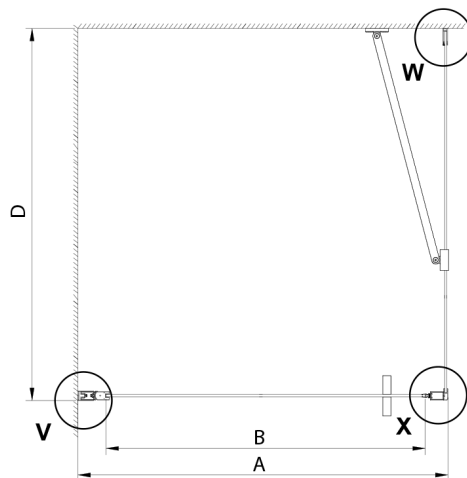

LORO Shower Door 800 mm, clear glass

Order code: GN4480

Size

Width: 800 mm

Height: 2000 mm

Properties

Warranty: 3 years

Technical sheet

GN4470/GN4480/GN4490

Model	A	B
GN4470	675-705	570
GN4480	775-805	670
GN4490	875-905	770

LORO Shower Door 800 mm, clear glass

GN4470/GN4480/GN4490 + GN3580/GN3590/GN3510/GN3512

Model	A	B	D
GN4470	685-715	570	
GN4480	785-815	670	
GN4490	885-915	770	
GN3580			785-805
GN3590			885-905
GN3510			985-1005
GN3512			1185-1205