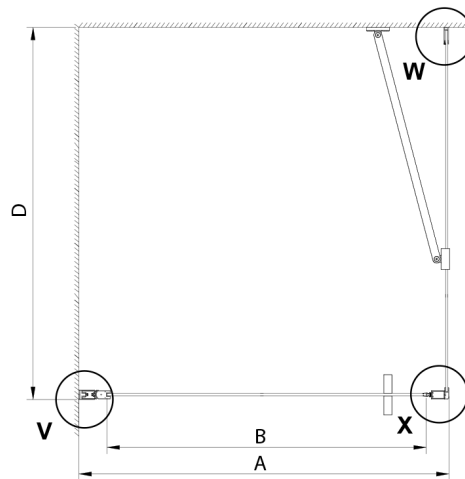

## LORO Shower Door 700mm, clear glass

Order code: GN4470

### Size

Width: 700 mm

Height: 2000 mm

## Technical sheet

Model	A	B
GN4470	675-705	570
GN4480	775-805	670
GN4490	875-905	770

GN4470/GN4480/GN4490 + GN3580/GN3590/GN3510/GN3512

Model	A	B	D
GN4470	685-715	570	
GN4480	785-815	670	
GN4490	885-915	770	
GN3580			785-805
GN3590			885-905
GN3510			985-1005
GN3512			1185-1205