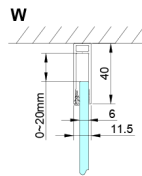

## LORO Shower Door 700mm, clear glass

Order code: GN4470

### Size

Width: 700 mm

Height: 2000 mm

## Technical sheet

Model	A	B
GN4470	675-705	570
GN4480	775-805	670
GN4490	875-905	770

GN4470/GN4480/GN4490 + GN3580/GN3590/GN3510/GN3512

Model	A	B	D
GN4470	685-715	570	
GN4480	785-815	670	
GN4490	885-915	770	
GN3580			785-805
GN3590			885-905
GN3510			985-1005
GN3512			1185-1205