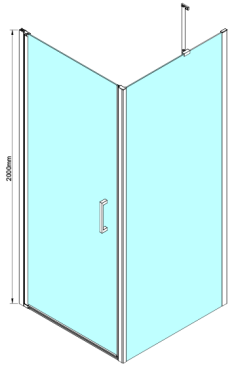

## LORO Shower Door 700mm, clear glass

Order code: GN4470

### Size

Width: 700 mm

Height: 2000 mm

## Technical sheet

Model	A	B
GN4470	675-705	570
GN4480	775-805	670
GN4490	875-905	770

GN4470/GN4480/GN4490 + GN3580/GN3590/GN3510/GN3512

Model	A	B	D
GN4470	685-715	570	
GN4480	785-815	670	
GN4490	885-915	770	
GN3580			785-805
GN3590			885-905
GN3510			985-1005
GN3512			1185-1205