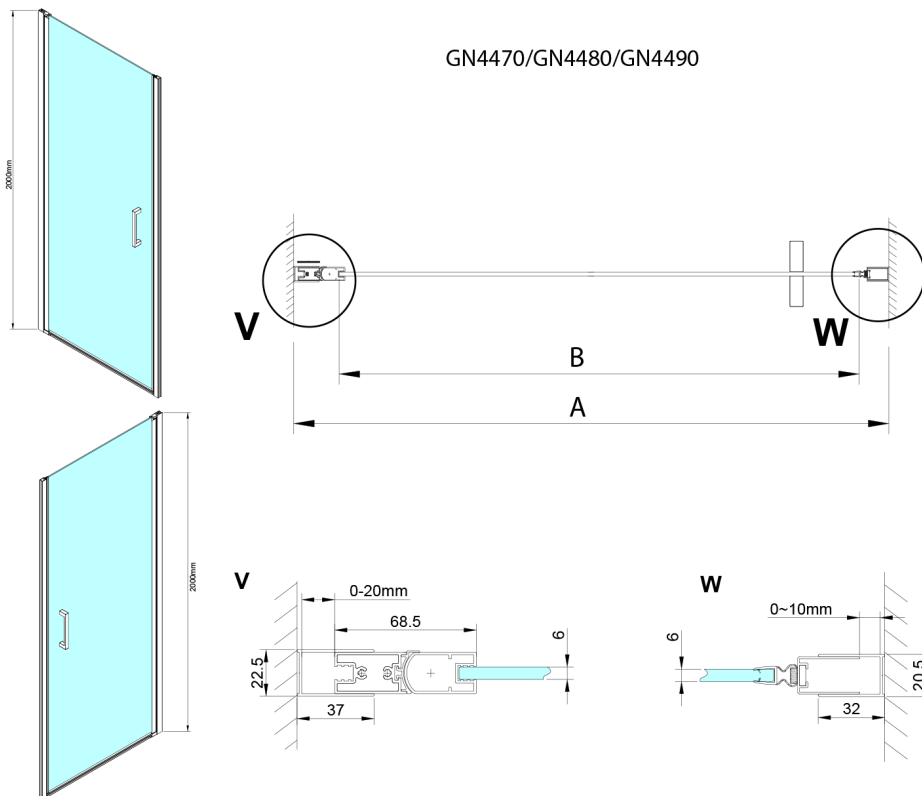

## LORO Shower Door 700mm, clear glass

Order code: GN4470

### Size

Width: 700 mm

Height: 2000 mm

## Technical sheet

Model	A	B
GN4470	675-705	570
GN4480	775-805	670
GN4490	875-905	770

GN4470/GN4480/GN4490 + GN3580/GN3590/GN3510/GN3512

Model	A	B	D
GN4470	685-715	570	
GN4480	785-815	670	
GN4490	885-915	770	
GN3580			785-805
GN3590			885-905
GN3510			985-1005
GN3512			1185-1205