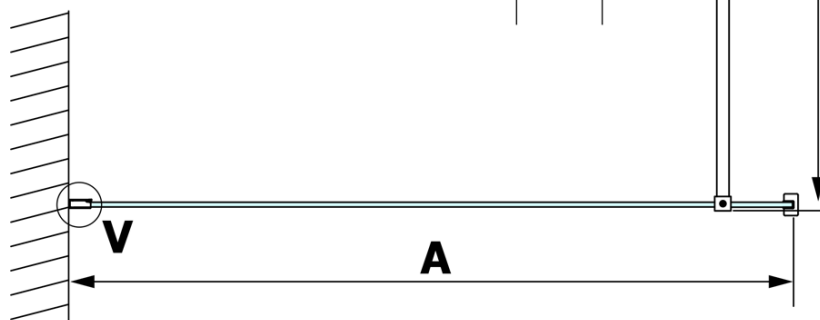

Technical sheet

MODEL	A
GX1570	685-700
GX1580	785-800
GX1590	885-900
GX1510	985-1000
GX1511	1085-1100
GX1512	1185-1200
GX1514	1385-1400