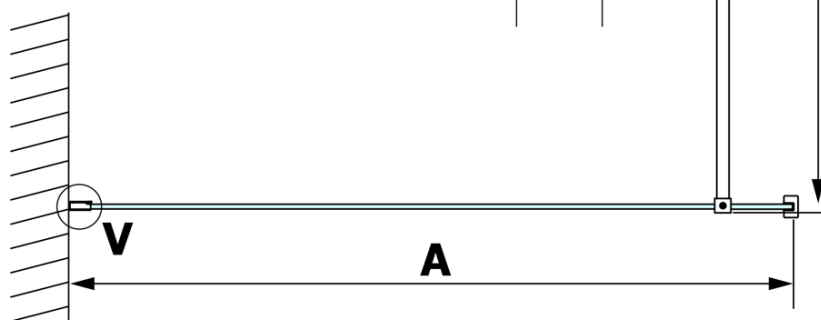

## Size

**Height:** 2000 mm  
**Depth:** 900 mm

**Technical sheet**

MODEL	A
GX1570	685-700
GX1580	785-800
GX1590	885-900
GX1510	985-1000
GX1511	1085-1100
GX1512	1185-1200
GX1514	1385-1400

**VARIO BLACK Walk-In Shower Enclosure, Nordic Glass,  
900 mm**