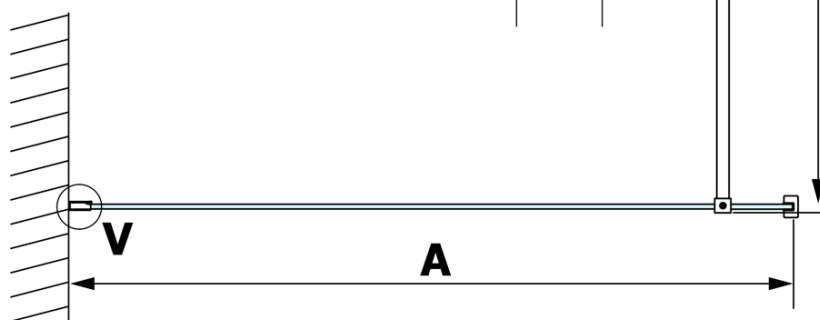

## Size

Height: 2000 mm  
Depth: 900 mm

**Technical sheet**

MODEL	A
GX1570	685-700
GX1580	785-800
GX1590	885-900
GX1510	985-1000
GX1511	1085-1100
GX1512	1185-1200
GX1514	1385-1400

**VARIO BLACK Walk-In Shower Enclosure, Nordic Glass,  
900 mm**