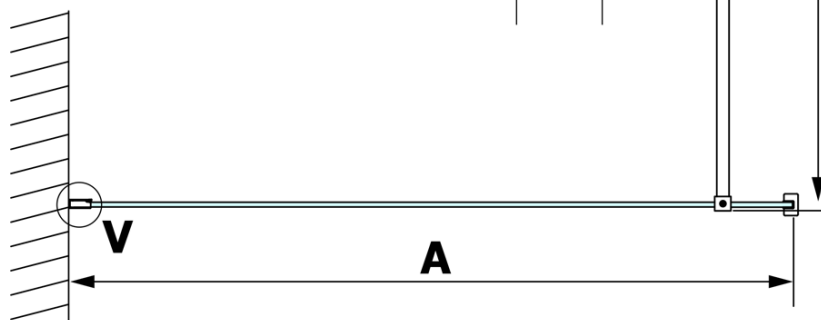

## Size

**Height:** 2000 mm  
**Depth:** 800 mm

**Technical sheet**

MODEL	A
GX1570	685-700
GX1580	785-800
GX1590	885-900
GX1510	985-1000
GX1511	1085-1100
GX1512	1185-1200
GX1514	1385-1400

**VARIO BLACK Walk-In Shower Enclosure, Nordic Glass,  
800 mm**