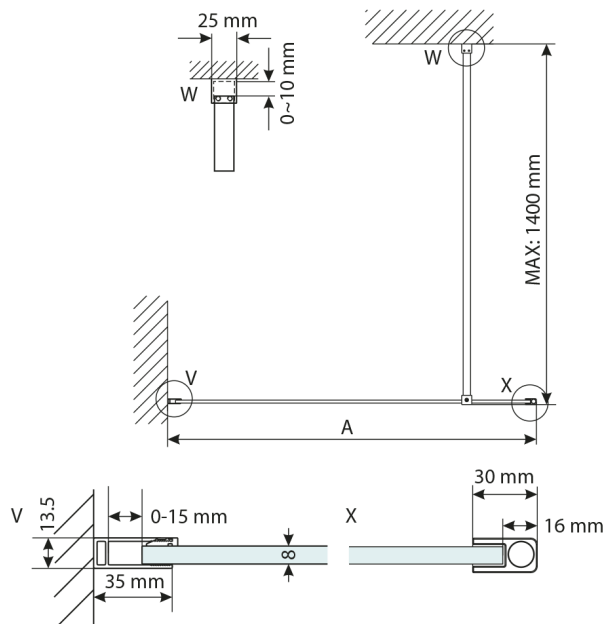

VARIO BLACK Walk-In Shower Enclosure, Nordic Glass, 800 mm

Order code: GX1580-06

Size

Width: 800 mm

Height: 2000 mm

Properties

Warranty: 3 years

Technical sheet

MODEL	A,mm
GX1270 / GX1370 / GX1470 / GX1570	690-705
GX1280 / GX1380 / GX1480 / GX1580	790-805
GX1290 / GX1390 / GX1490 / GX1590	890-905
GX1210 / GX1310 / GX1410 / GX1510	990-1005
GX1211 / GX1311 / GX1411 / GX1511	1090-1105
GX1212 / GX1312 / GX1412 / GX1512	1190-1205
GX1213 / GX1313 / GX1413 / GX1513	1290-1305
GX1214 / GX1314 / GX1414 / GX1514	1390-1405

MODEL	A,mm
GX1270 / GX1370 / GX1470 / GX1570	690~705
GX1280 / GX1380 / GX1480 / GX1580	790~805
GX1290 / GX1390 / GX1490 / GX1590	890~905
GX1210 / GX1310 / GX1410 / GX1510	990~1005
GX1211 / GX1311 / GX1411 / GX1511	1090~1105
GX1212 / GX1312 / GX1412 / GX1512	1190~1205
GX1213 / GX1313 / GX1413 / GX1513	1290~1305
GX1214 / GX1314 / GX1414 / GX1514	1390~1405