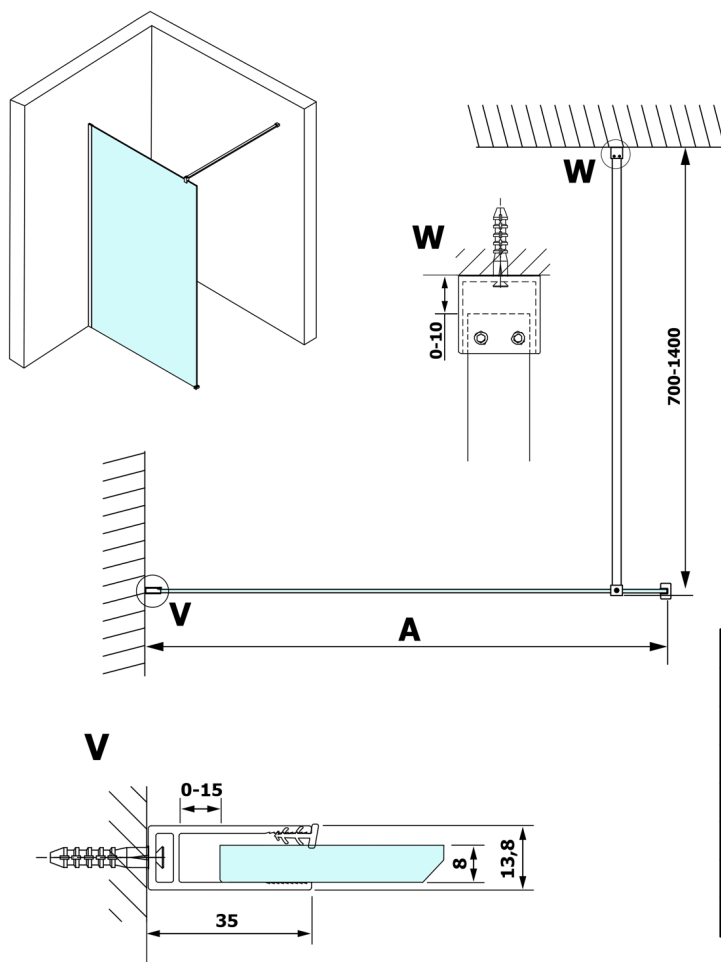

VARIO CHROME Walk-In Shower Enclosure, Nordic Glass, 800 mm

Order code: GX1580-05

Size

Height: 2000 mm

Depth: 800 mm

Properties

Warranty: 3 years

Technical sheet

MODEL	A
GX1570	685-700
GX1580	785-800
GX1590	885-900
GX1510	985-1000
GX1511	1085-1100
GX1512	1185-1200
GX1514	1385-1400

MODEL	A
GX1570	685-700
GX1580	785-800
GX1590	885-900
GX1510	985-1000