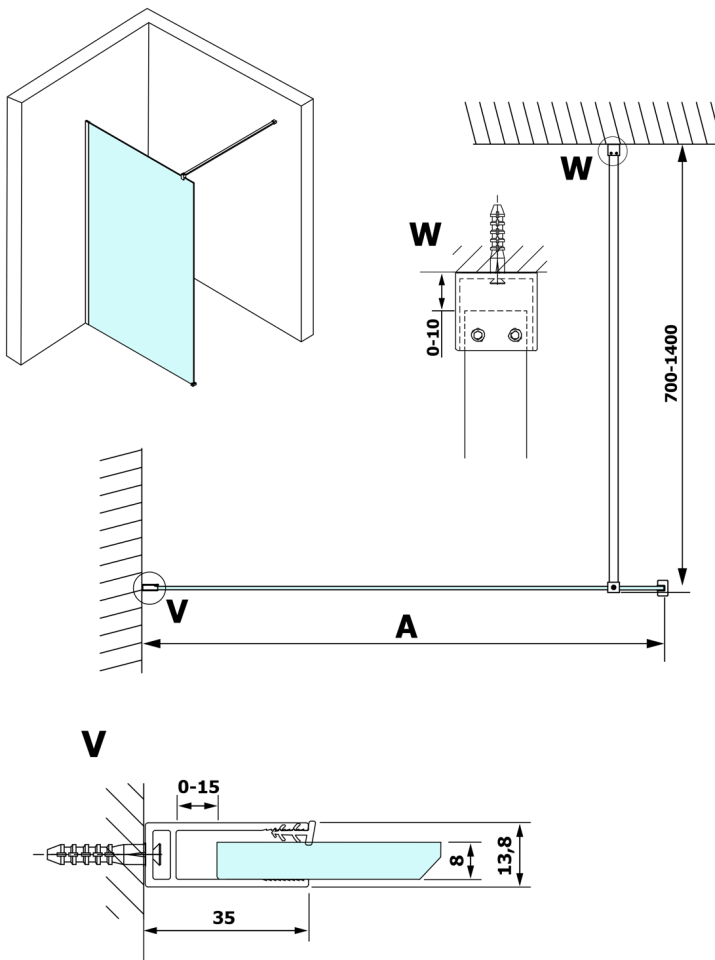

## VARIO WHITE Walk-In Shower Enclosure, Nordic Glass, 700 mm

Order code: GX1570-07

### Size

Width: 700 mm

Height: 2000 mm

## Technical sheet

MODEL	A
GX1570	685-700
GX1580	785-800
GX1590	885-900
GX1510	985-1000
GX1511	1085-1100
GX1512	1185-1200
GX1514	1385-1400

MODEL	A
GX1570	685-700
GX1580	785-800
GX1590	885-900
GX1510	985-1000