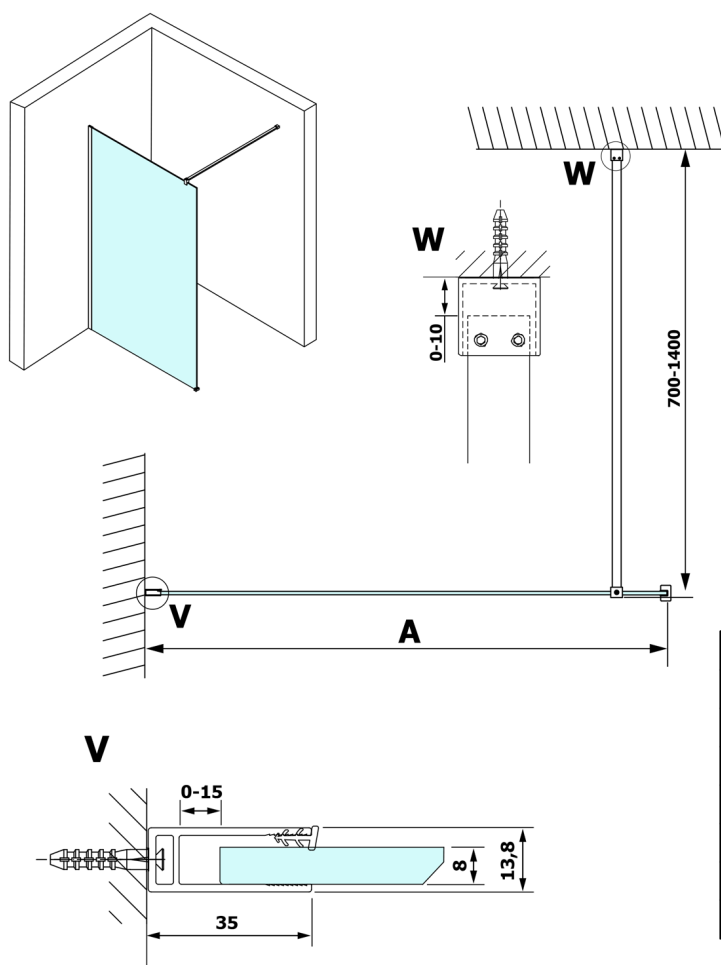

# VARIO BLACK Walk-In Shower Enclosure, Nordic Glass, 1100 mm

Order code: GX1511-06

## Size

Height: 2000 mm

Depth: 1100 mm

## Technical sheet

MODEL	A
GX1570	685-700
GX1580	785-800
GX1590	885-900
GX1510	985-1000
GX1511	1085-1100
GX1512	1185-1200
GX1514	1385-1400