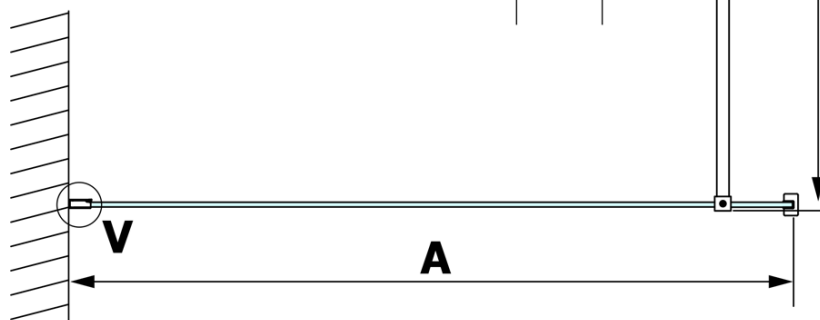

## Size

**Height:** 2000 mm  
**Depth:** 1000 mm

**Technical sheet**

MODEL	A
GX1570	685-700
GX1580	785-800
GX1590	885-900
GX1510	985-1000
GX1511	1085-1100
GX1512	1185-1200
GX1514	1385-1400

**VARIO BLACK Walk-In Shower Enclosure, Nordic Glass,  
1000 mm**