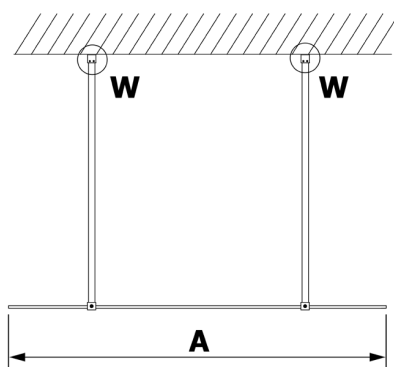

## VARIO GOLD Walk-In Freestanding Shower Enclosure, Nordic Glass, 900 mm

Order code: GX1590-04

### Size

Width: 900 mm  
Height: 2000 mm

## Technical sheet

MODEL	A
GX1470	679
GX1480	779
GX1490	879
GX1410	979
GX1411	1079
GX1412	1179
GX1413	1279
GX1414	1379
GX1570	679
GX1580	779
GX1590	879
GX1510	979
GX1511	1079
GX1512	1179
GX1514	1379