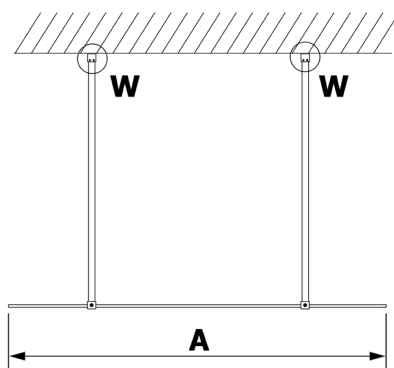

VARIO BLACK Walk-In Freestanding Shower Enclosure, Nordic Glass, 900 mm

Order code: GX1590-02

Size

Width: 900 mm
Height: 2000 mm

Properties

Warranty: 2 years

Technical sheet

MODEL	A
GX1470	679
GX1480	779
GX1490	879
GX1410	979
GX1411	1079
GX1412	1179
GX1413	1279
GX1414	1379
GX1570	679
GX1580	779
GX1590	879
GX1510	979
GX1511	1079
GX1512	1179
GX1514	1379