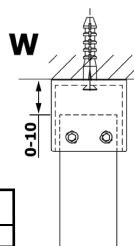

VARIO BLACK Walk-In Freestanding Shower Enclosure, Nordic Glass, 900 mm

Order code: GX1590-02

Size

Width: 900 mm
Height: 2000 mm

Properties

Warranty: 2 years

Technical sheet

MODEL	A
GX1470	679
GX1480	779
GX1490	879
GX1410	979
GX1411	1079
GX1412	1179
GX1413	1279
GX1414	1379
GX1570	679
GX1580	779
GX1590	879
GX1510	979
GX1511	1079
GX1512	1179
GX1514	1379