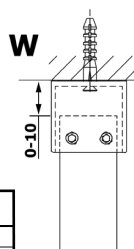

VARIO WHITE Walk-In Freestanding Shower Enclosure, Nordic Glass, 800 mm

Order code: GX1580-03

Size

Width: 800 mm

Height: 2000 mm

Properties

Warranty: 2 years

Technical sheet

MODEL	A
GX1470	679
GX1480	779
GX1490	879
GX1410	979
GX1411	1079
GX1412	1179
GX1413	1279
GX1414	1379
GX1570	679
GX1580	779
GX1590	879
GX1510	979
GX1511	1079
GX1512	1179
GX1514	1379