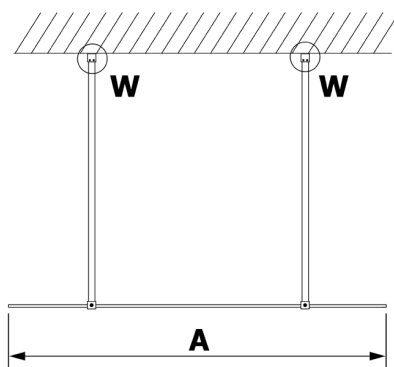

VARIO WHITE Walk-In Freestanding Shower Enclosure, Nordic Glass, 800 mm

Order code: GX1580-03

Size

Width: 800 mm

Height: 2000 mm

Properties

Warranty: 2 years

Technical sheet

MODEL	A
GX1470	679
GX1480	779
GX1490	879
GX1410	979
GX1411	1079
GX1412	1179
GX1413	1279
GX1414	1379
GX1570	679
GX1580	779
GX1590	879
GX1510	979
GX1511	1079
GX1512	1179
GX1514	1379