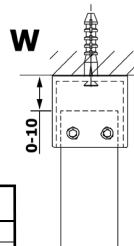

VARIO CHROME Walk-In Freestanding Shower Enclosure, Nordic Glass, 800 mm

Order code: GX1580-01

Size

Width: 800 mm
Height: 2000 mm

Properties

Warranty: 2 years

Technical sheet

MODEL	A
GX1470	679
GX1480	779
GX1490	879
GX1410	979
GX1411	1079
GX1412	1179
GX1413	1279
GX1414	1379
GX1570	679
GX1580	779
GX1590	879
GX1510	979
GX1511	1079
GX1512	1179
GX1514	1379