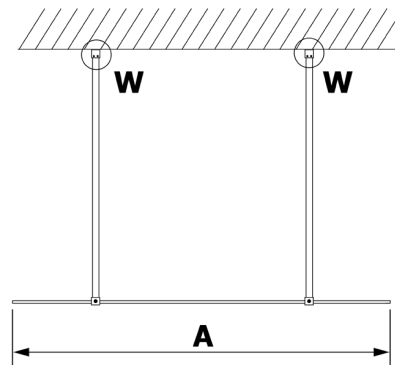

VARIO CHROME Walk-In Freestanding Shower Enclosure, Nordic Glass, 800 mm

Order code: GX1580-01

Size

Width: 800 mm
Height: 2000 mm

Properties

Warranty: 2 years

Technical sheet

MODEL	A
GX1470	679
GX1480	779
GX1490	879
GX1410	979
GX1411	1079
GX1412	1179
GX1413	1279
GX1414	1379
GX1570	679
GX1580	779
GX1590	879
GX1510	979
GX1511	1079
GX1512	1179
GX1514	1379