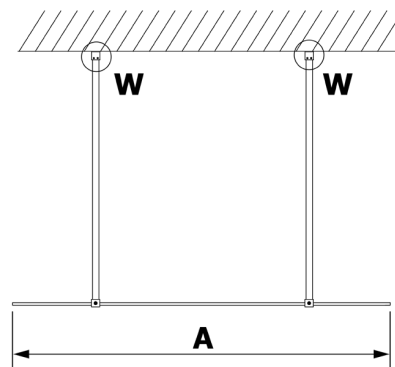

## VARIO WHITE Walk-In Freestanding Shower Enclosure, Nordic Glass, 700 mm

Order code: GX1570-03

### Size

Width: 700 mm

Height: 2000 mm

## Technical sheet

MODEL	A
GX1470	679
GX1480	779
GX1490	879
GX1410	979
GX1411	1079
GX1412	1179
GX1413	1279
GX1414	1379
GX1570	679
GX1580	779
GX1590	879
GX1510	979
GX1511	1079
GX1512	1179
GX1514	1379