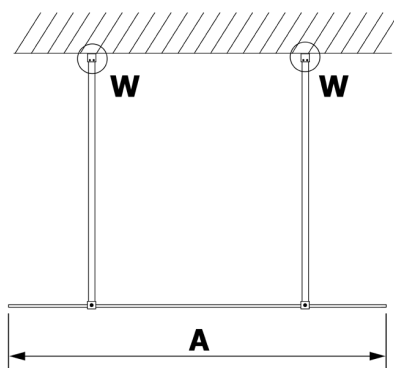

VARIO BLACK Walk-In Freestanding Shower Enclosure, Nordic Glass, 700 mm

Order code: GX1570-02

Size

Width: 700 mm
Height: 2000 mm

Properties

Warranty: 2 years

Technical sheet

MODEL	A
GX1470	679
GX1480	779
GX1490	879
GX1410	979
GX1411	1079
GX1412	1179
GX1413	1279
GX1414	1379
GX1570	679
GX1580	779
GX1590	879
GX1510	979
GX1511	1079
GX1512	1179
GX1514	1379