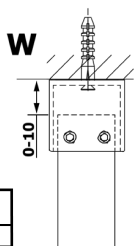

VARIO BLACK Walk-In Freestanding Shower Enclosure, Nordic Glass, 700 mm

Order code: GX1570-02

Size

Width: 700 mm
Height: 2000 mm

Properties

Warranty: 2 years

Technical sheet

MODEL	A
GX1470	679
GX1480	779
GX1490	879
GX1410	979
GX1411	1079
GX1412	1179
GX1413	1279
GX1414	1379
GX1570	679
GX1580	779
GX1590	879
GX1510	979
GX1511	1079
GX1512	1179
GX1514	1379