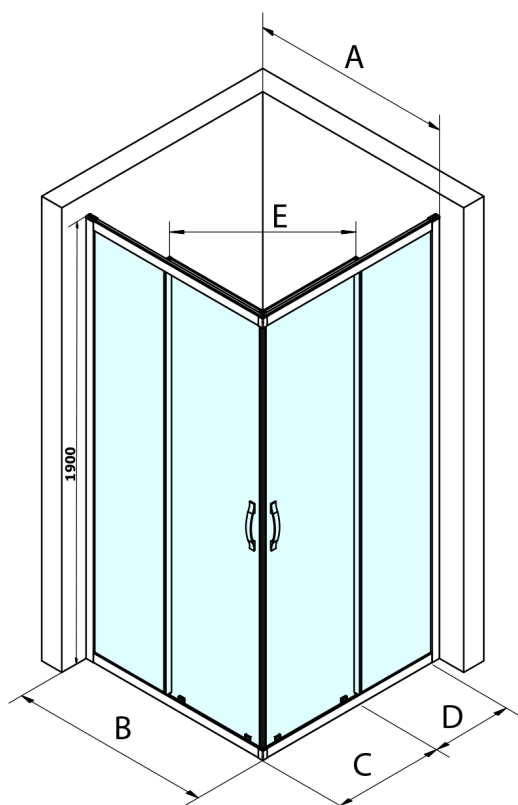

SIGMA SIMPLY Sliding Shower Door for corner entrance 1100 mm, clear glass

Order code: GS2111

Size

Width: 1100 mm

Height: 1900 mm

Properties

Warranty: 3 years

Technical sheet

MODEL	A	B	C	D	E
GS2180	780-800	800	410	315	432
GS2190	880-900	900	460	365	503
GS2110	980-1000	1000	510	415	570
GS2111	1080-1100	1100	560	515	570
GS2112	1180-1200	1200	610	615	570
GS2480	780-800	800	410	315	432
GS2490	880-900	900	460	365	503
GS2410	980-1000	1000	510	415	570

Size	E
1200x1100	570
1200x1000	570
1200x900	538
1200x800	503
1100x1000	570
1100x800	503
1100x900	538
1000x900	538
1000x800	503
900x800	468