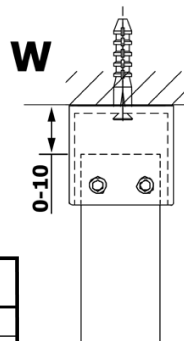

## Size

**Width:** 900 mm  
**Height:** 2000 mm

## Properties

**Glass colour:** NORDIC glass  
**Glass finish:** Coated glass  
**Glass thickness:** 8 mm  
**Weight / Piece:** 38.0 kg  
**Packaging:** 1 Piece  
**Warranty:** 3 years

Technical sheet

MODEL	A
GX1570	685-700
GX1580	785-800
GX1590	885-900
GX1510	985-1000
GX1511	1085-1100
GX1512	1185-1200
GX1514	1385-1400

MODEL	A
GX1470	679
GX1480	779
GX1490	879
GX1410	979
GX1411	1079
GX1412	1179
GX1413	1279
GX1414	1379
GX1570	679
GX1580	779
GX1590	879
GX1510	979
GX1511	1079
GX1512	1179
GX1514	1379

MODEL	A
GX1570	685-700
GX1580	785-800
GX1590	885-900
GX1510	985-1000