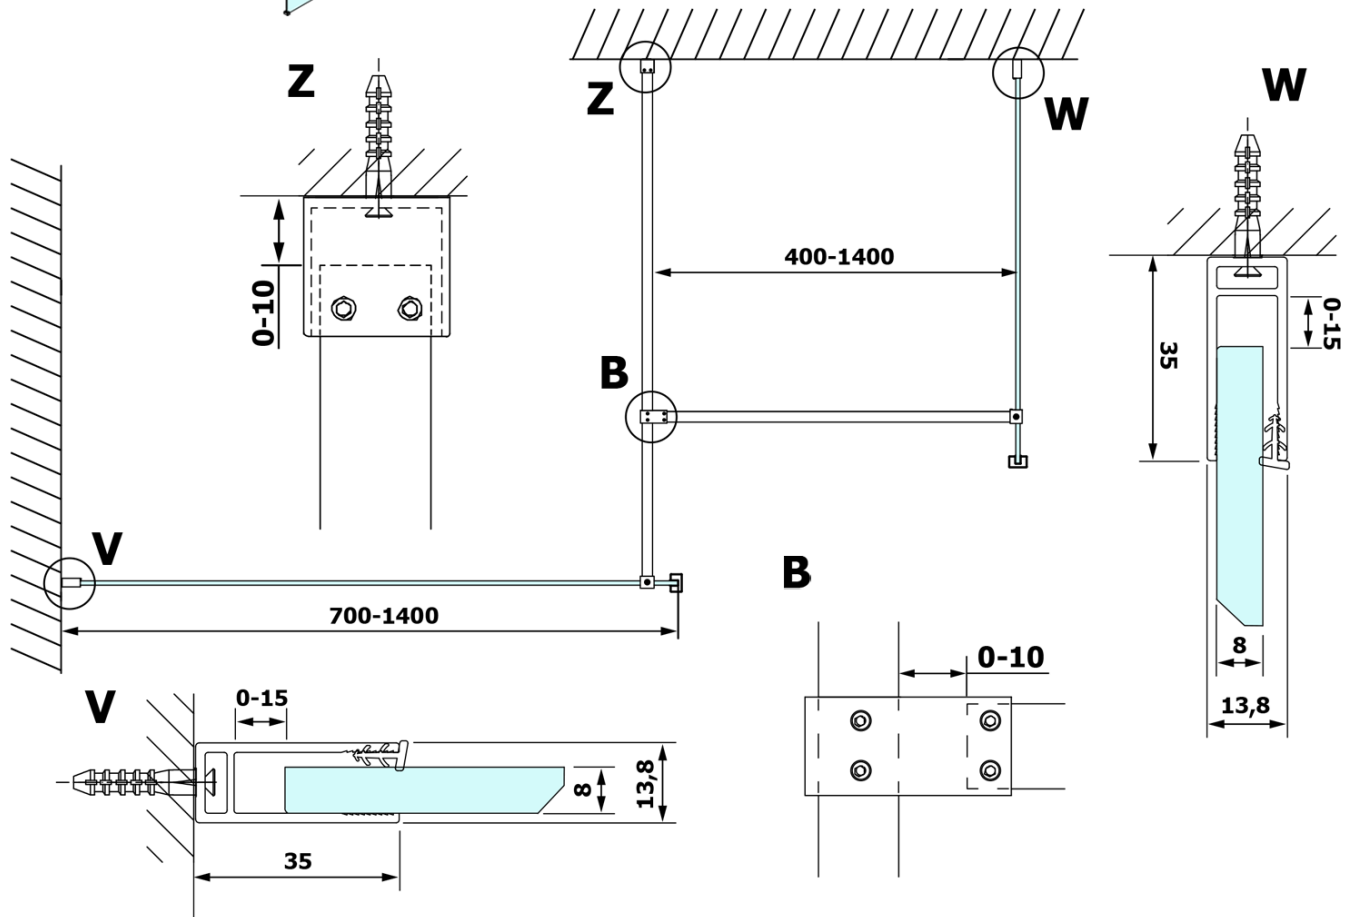

## Size

**Width:** 900 mm  
**Height:** 2000 mm

## Properties

**Glass colour:** NORDIC glass  
**Glass finish:** Coated glass  
**Glass thickness:** 8 mm  
**Weight / Piece:** 38.0 kg  
**Packaging:** 1 Piece  
**Warranty:** 3 years

Technical sheet

MODEL	A
GX1570	685-700
GX1580	785-800
GX1590	885-900
GX1510	985-1000
GX1511	1085-1100
GX1512	1185-1200
GX1514	1385-1400

MODEL	A
GX1470	679
GX1480	779
GX1490	879
GX1410	979
GX1411	1079
GX1412	1179
GX1413	1279
GX1414	1379
GX1570	679
GX1580	779
GX1590	879
GX1510	979
GX1511	1079
GX1512	1179
GX1514	1379

MODEL	A
GX1570	685-700
GX1580	785-800
GX1590	885-900
GX1510	985-1000