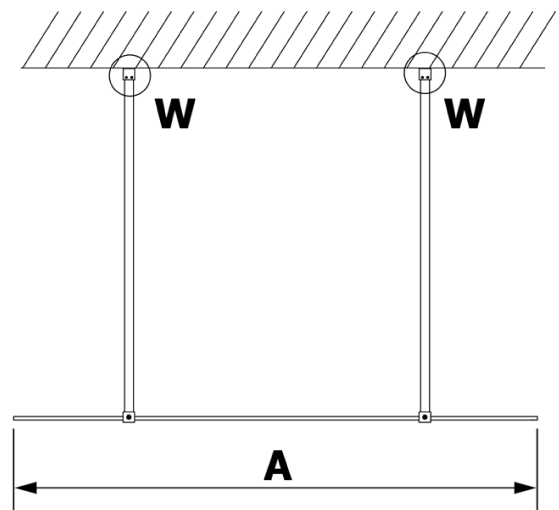

## Size

**Width:** 900 mm  
**Height:** 2000 mm

## Properties

**Glass colour:** NORDIC glass  
**Glass finish:** Coated glass  
**Glass thickness:** 8 mm  
**Weight / Piece:** 38.0 kg  
**Packaging:** 1 Piece  
**Warranty:** 3 years

Technical sheet

MODEL	A
GX1570	685-700
GX1580	785-800
GX1590	885-900
GX1510	985-1000
GX1511	1085-1100
GX1512	1185-1200
GX1514	1385-1400

MODEL	A
GX1470	679
GX1480	779
GX1490	879
GX1410	979
GX1411	1079
GX1412	1179
GX1413	1279
GX1414	1379
GX1570	679
GX1580	779
GX1590	879
GX1510	979
GX1511	1079
GX1512	1179
GX1514	1379

MODEL	A
GX1570	685-700
GX1580	785-800
GX1590	885-900
GX1510	985-1000