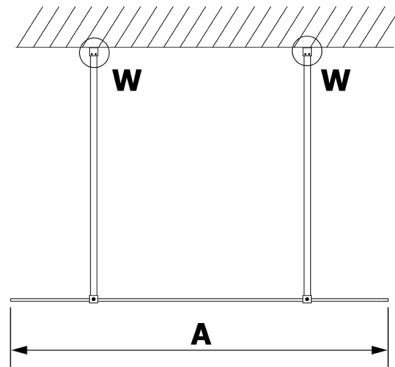

VARIO Nordic Glass 900x2000mm

Order code: GX1590

Size

Width: 900 mm

Height: 2000 mm

Properties

Warranty: 3 years

Technical sheet

MODEL	A
GX1570	685-700
GX1580	785-800
GX1590	885-900
GX1510	985-1000
GX1511	1085-1100
GX1512	1185-1200
GX1514	1385-1400

MODEL	A
GX1470	679
GX1480	779
GX1490	879
GX1410	979
GX1411	1079
GX1412	1179
GX1413	1279
GX1414	1379
GX1570	679
GX1580	779
GX1590	879
GX1510	979
GX1511	1079
GX1512	1179
GX1514	1379

MODEL	A
GX1570	685-700
GX1580	785-800
GX1590	885-900
GX1510	985-1000