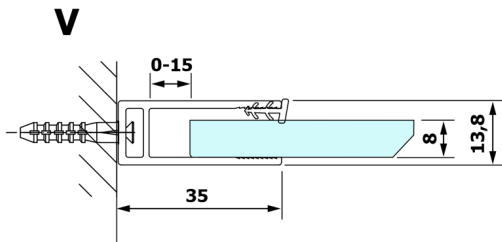

VARIO Nordic Glass 900x2000mm

Order code: GX1590

Size

Width: 900 mm

Height: 2000 mm

Properties

Warranty: 3 years

Technical sheet

MODEL	A
GX1570	685-700
GX1580	785-800
GX1590	885-900
GX1510	985-1000
GX1511	1085-1100
GX1512	1185-1200
GX1514	1385-1400

MODEL	A
GX1470	679
GX1480	779
GX1490	879
GX1410	979
GX1411	1079
GX1412	1179
GX1413	1279
GX1414	1379
GX1570	679
GX1580	779
GX1590	879
GX1510	979
GX1511	1079
GX1512	1179
GX1514	1379

MODEL	A
GX1570	685-700
GX1580	785-800
GX1590	885-900
GX1510	985-1000