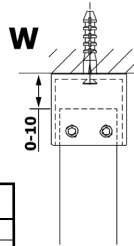

VARIO Nordic Glass 900x2000mm

Order code: GX1590

Size

Width: 900 mm

Height: 2000 mm

Properties

Warranty: 3 years

Technical sheet

MODEL	A
GX1570	685-700
GX1580	785-800
GX1590	885-900
GX1510	985-1000
GX1511	1085-1100
GX1512	1185-1200
GX1514	1385-1400

MODEL	A
GX1470	679
GX1480	779
GX1490	879
GX1410	979
GX1411	1079
GX1412	1179
GX1413	1279
GX1414	1379
GX1570	679
GX1580	779
GX1590	879
GX1510	979
GX1511	1079
GX1512	1179
GX1514	1379

MODEL	A
GX1570	685-700
GX1580	785-800
GX1590	885-900
GX1510	985-1000