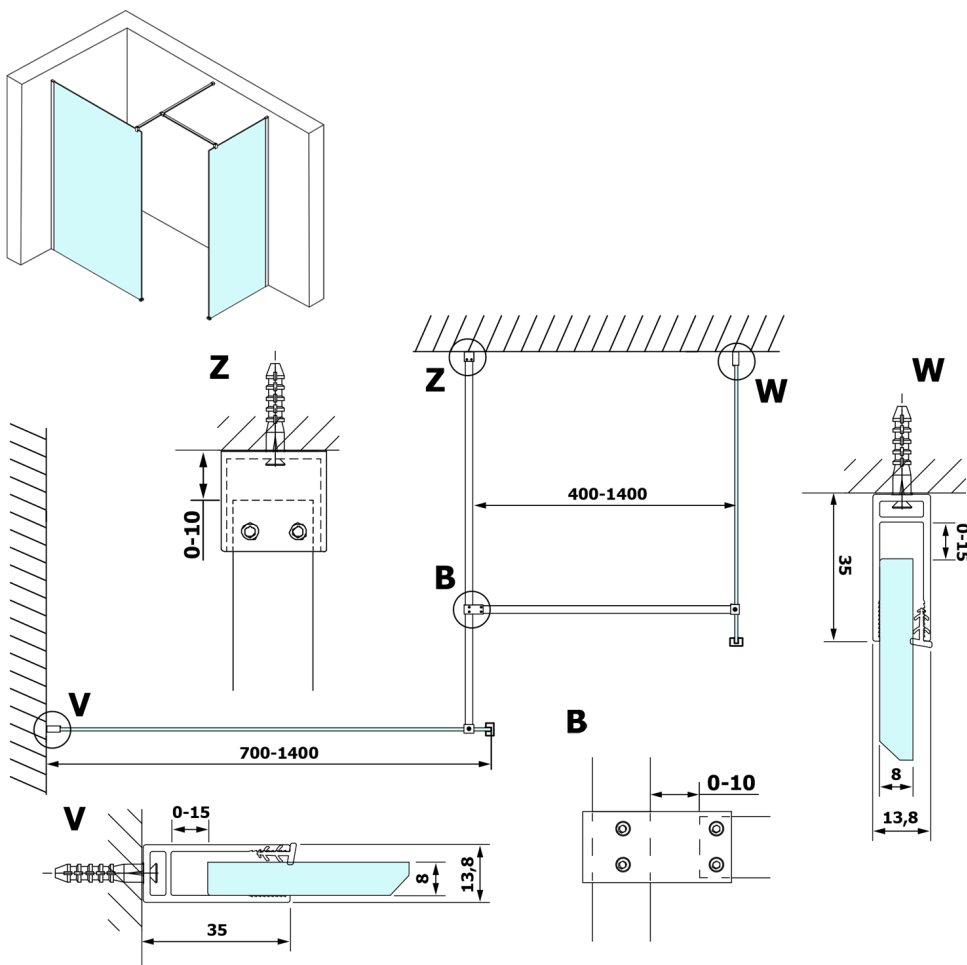

VARIO Nordic Glass 900x2000mm

Order code: GX1590

Size

Width: 900 mm

Height: 2000 mm

Properties

Warranty: 3 years

Technical sheet

MODEL	A
GX1570	685-700
GX1580	785-800
GX1590	885-900
GX1510	985-1000
GX1511	1085-1100
GX1512	1185-1200
GX1514	1385-1400

MODEL	A
GX1470	679
GX1480	779
GX1490	879
GX1410	979
GX1411	1079
GX1412	1179
GX1413	1279
GX1414	1379
GX1570	679
GX1580	779
GX1590	879
GX1510	979
GX1511	1079
GX1512	1179
GX1514	1379

MODEL	A
GX1570	685-700
GX1580	785-800
GX1590	885-900
GX1510	985-1000