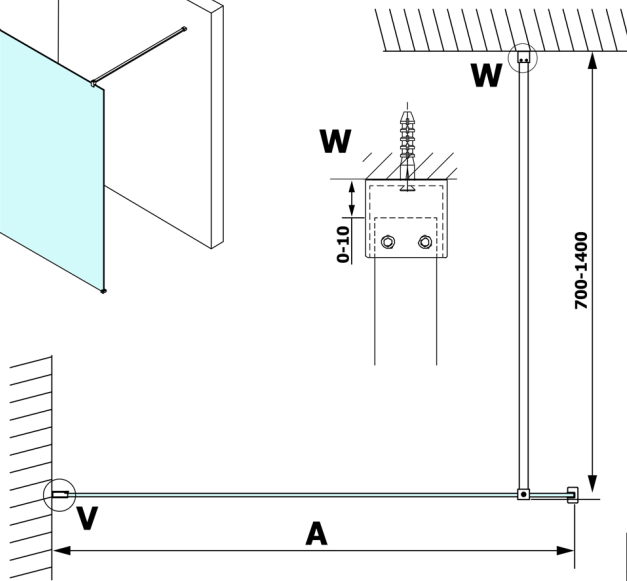

VARIO Nordic Glass 900x2000mm

Order code: GX1590

Size

Width: 900 mm

Height: 2000 mm

Properties

Warranty: 3 years

Technical sheet

MODEL	A
GX1570	685-700
GX1580	785-800
GX1590	885-900
GX1510	985-1000
GX1511	1085-1100
GX1512	1185-1200
GX1514	1385-1400

MODEL	A
GX1470	679
GX1480	779
GX1490	879
GX1410	979
GX1411	1079
GX1412	1179
GX1413	1279
GX1414	1379
GX1570	679
GX1580	779
GX1590	879
GX1510	979
GX1511	1079
GX1512	1179
GX1514	1379

MODEL	A
GX1570	685-700
GX1580	785-800
GX1590	885-900
GX1510	985-1000