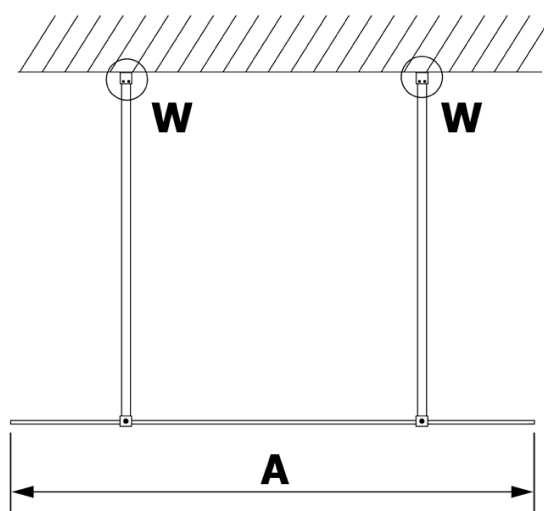

## Size

**Width:** 800 mm  
**Height:** 2000 mm

## Properties

**Glass colour:** NORDIC glass  
**Glass finish:** Coated glass  
**Glass thickness:** 8 mm  
**Weight / Piece:** 38.0 kg  
**Packaging:** 1 Piece  
**Warranty:** 3 years

Technical sheet

MODEL	A
GX1570	685-700
GX1580	785-800
GX1590	885-900
GX1510	985-1000
GX1511	1085-1100
GX1512	1185-1200
GX1514	1385-1400

MODEL	A
GX1470	679
GX1480	779
GX1490	879
GX1410	979
GX1411	1079
GX1412	1179
GX1413	1279
GX1414	1379
GX1570	679
GX1580	779
GX1590	879
GX1510	979
GX1511	1079
GX1512	1179
GX1514	1379

MODEL	A
GX1570	685-700
GX1580	785-800
GX1590	885-900
GX1510	985-1000