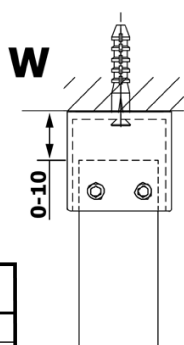

## Size

**Width:** 800 mm  
**Height:** 2000 mm

## Properties

**Glass colour:** NORDIC glass  
**Glass finish:** Coated glass  
**Glass thickness:** 8 mm  
**Weight / Piece:** 38.0 kg  
**Packaging:** 1 Piece  
**Warranty:** 3 years

Technical sheet

MODEL	A
GX1570	685-700
GX1580	785-800
GX1590	885-900
GX1510	985-1000
GX1511	1085-1100
GX1512	1185-1200
GX1514	1385-1400

MODEL	A
GX1470	679
GX1480	779
GX1490	879
GX1410	979
GX1411	1079
GX1412	1179
GX1413	1279
GX1414	1379
GX1570	679
GX1580	779
GX1590	879
GX1510	979
GX1511	1079
GX1512	1179
GX1514	1379

MODEL	A
GX1570	685-700
GX1580	785-800
GX1590	885-900
GX1510	985-1000