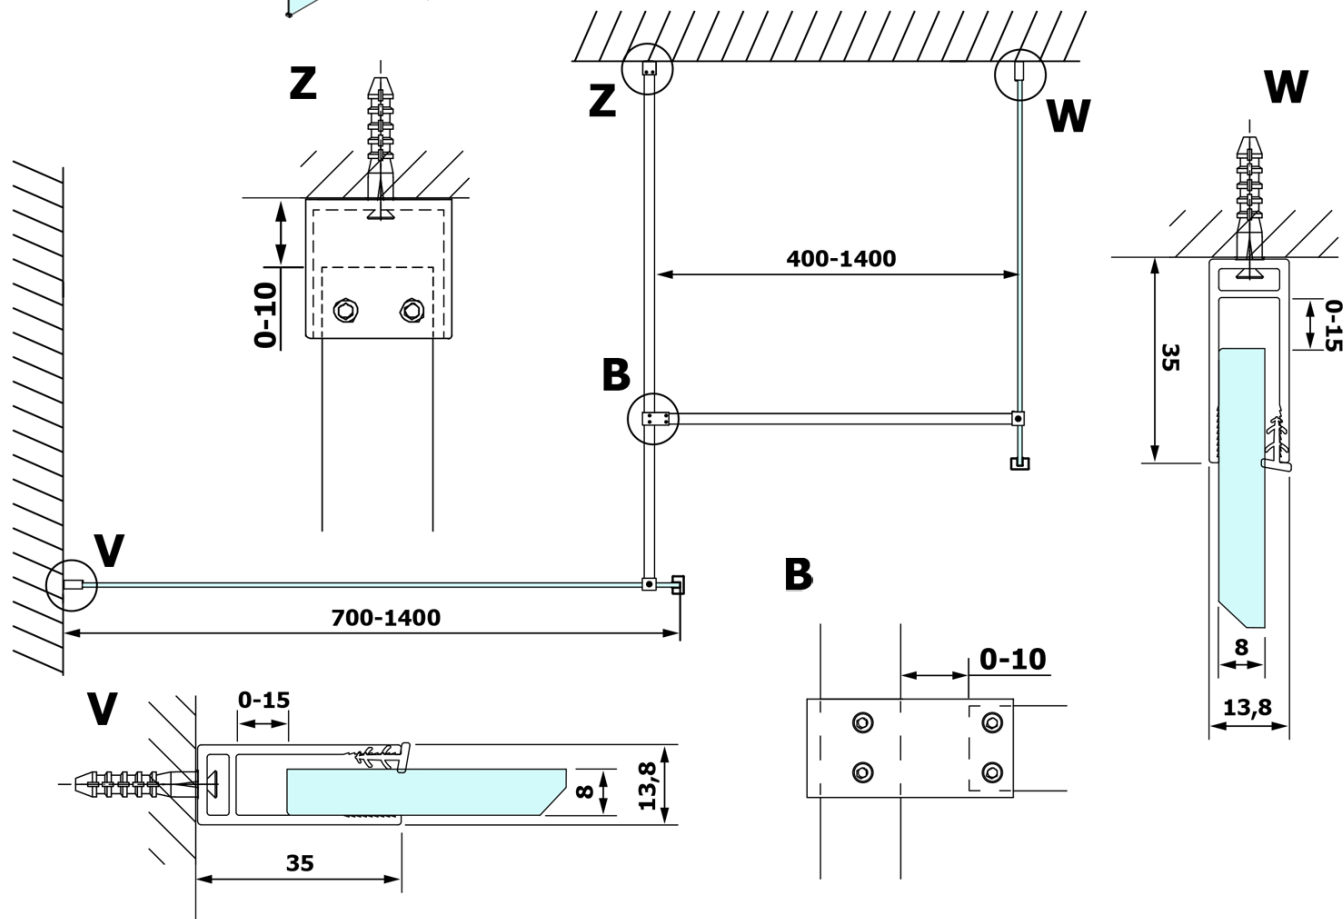

## Size

**Width:** 800 mm  
**Height:** 2000 mm

## Properties

**Glass colour:** NORDIC glass  
**Glass finish:** Coated glass  
**Glass thickness:** 8 mm  
**Weight / Piece:** 38.0 kg  
**Packaging:** 1 Piece  
**Warranty:** 3 years

Technical sheet

MODEL	A
GX1570	685-700
GX1580	785-800
GX1590	885-900
GX1510	985-1000
GX1511	1085-1100
GX1512	1185-1200
GX1514	1385-1400

MODEL	A
GX1470	679
GX1480	779
GX1490	879
GX1410	979
GX1411	1079
GX1412	1179
GX1413	1279
GX1414	1379
GX1570	679
GX1580	779
GX1590	879
GX1510	979
GX1511	1079
GX1512	1179
GX1514	1379

MODEL	A
GX1570	685-700
GX1580	785-800
GX1590	885-900
GX1510	985-1000