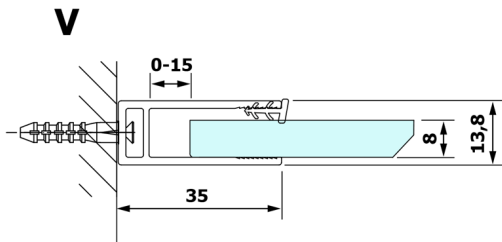

VARIO Nordic Glass 800x2000mm

Order code: GX1580

Size

Width: 800 mm

Height: 2000 mm

Properties

Warranty: 3 years

Technical sheet

MODEL	A
GX1570	685-700
GX1580	785-800
GX1590	885-900
GX1510	985-1000
GX1511	1085-1100
GX1512	1185-1200
GX1514	1385-1400

MODEL	A
GX1470	679
GX1480	779
GX1490	879
GX1410	979
GX1411	1079
GX1412	1179
GX1413	1279
GX1414	1379
GX1570	679
GX1580	779
GX1590	879
GX1510	979
GX1511	1079
GX1512	1179
GX1514	1379

MODEL	A
GX1570	685-700
GX1580	785-800
GX1590	885-900
GX1510	985-1000