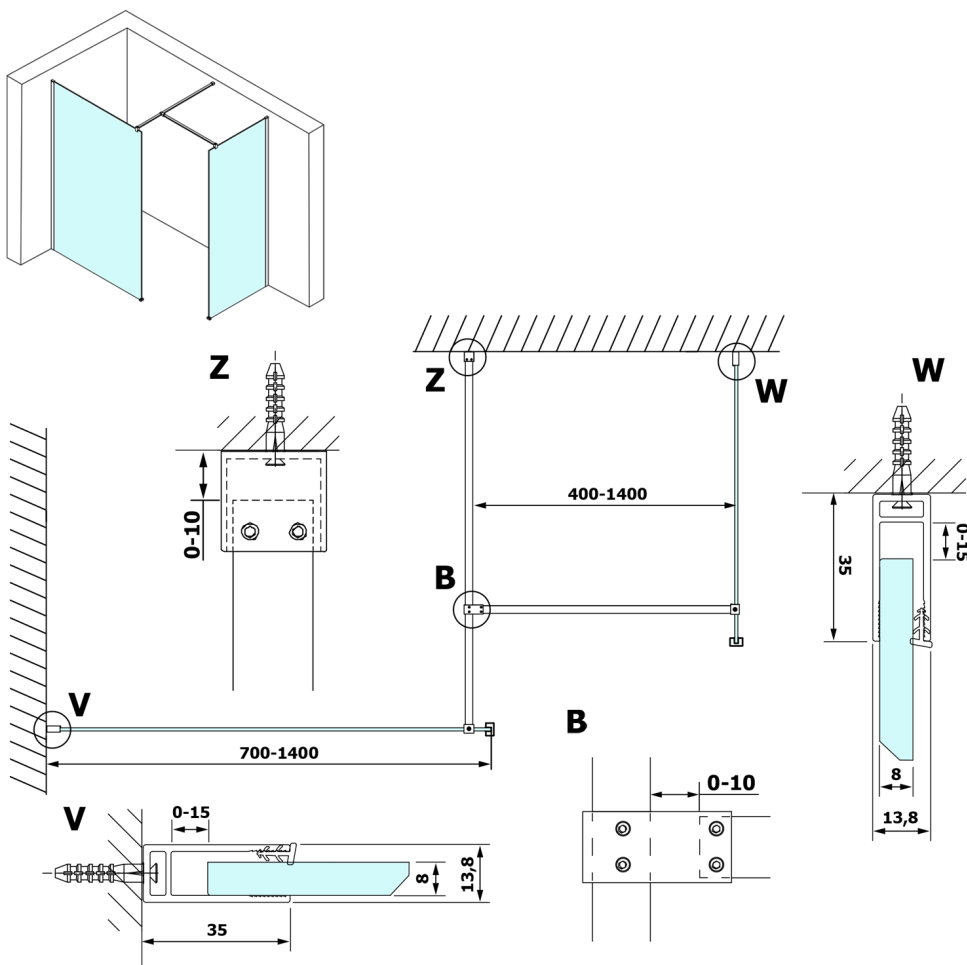

VARIO Nordic Glass 800x2000mm

Order code: GX1580

Size

Width: 800 mm

Height: 2000 mm

Properties

Warranty: 3 years

Technical sheet

MODEL	A
GX1570	685-700
GX1580	785-800
GX1590	885-900
GX1510	985-1000
GX1511	1085-1100
GX1512	1185-1200
GX1514	1385-1400

MODEL	A
GX1470	679
GX1480	779
GX1490	879
GX1410	979
GX1411	1079
GX1412	1179
GX1413	1279
GX1414	1379
GX1570	679
GX1580	779
GX1590	879
GX1510	979
GX1511	1079
GX1512	1179
GX1514	1379

MODEL	A
GX1570	685-700
GX1580	785-800
GX1590	885-900
GX1510	985-1000