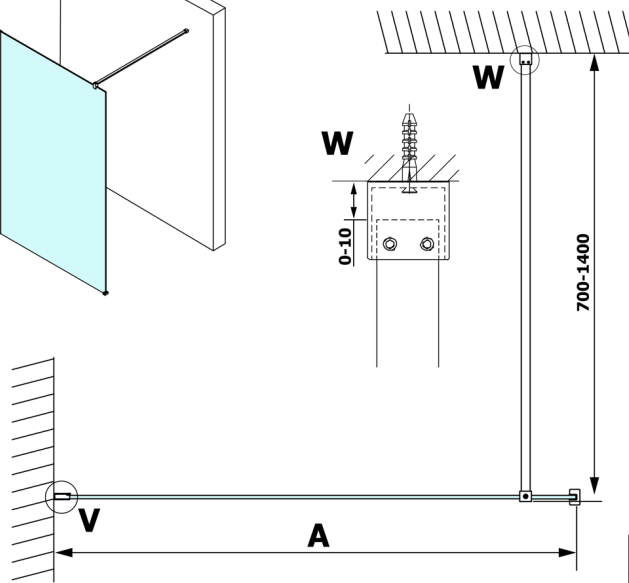

VARIO Nordic Glass 800x2000mm

Order code: GX1580

Size

Width: 800 mm

Height: 2000 mm

Properties

Warranty: 3 years

Technical sheet

MODEL	A
GX1570	685-700
GX1580	785-800
GX1590	885-900
GX1510	985-1000
GX1511	1085-1100
GX1512	1185-1200
GX1514	1385-1400

MODEL	A
GX1470	679
GX1480	779
GX1490	879
GX1410	979
GX1411	1079
GX1412	1179
GX1413	1279
GX1414	1379
GX1570	679
GX1580	779
GX1590	879
GX1510	979
GX1511	1079
GX1512	1179
GX1514	1379

MODEL	A
GX1570	685-700
GX1580	785-800
GX1590	885-900
GX1510	985-1000