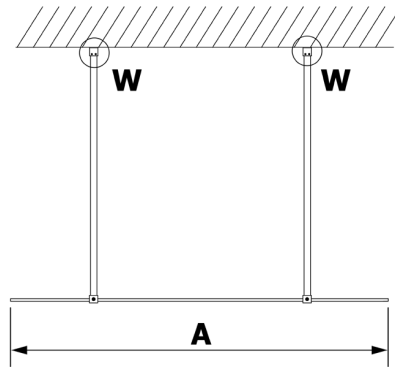

VARIO Nordic Glass 800x2000mm

Order code: GX1580

Size

Width: 800 mm

Height: 2000 mm

Properties

Warranty: 3 years

Technical sheet

MODEL	A
GX1570	685-700
GX1580	785-800
GX1590	885-900
GX1510	985-1000
GX1511	1085-1100
GX1512	1185-1200
GX1514	1385-1400

MODEL	A
GX1470	679
GX1480	779
GX1490	879
GX1410	979
GX1411	1079
GX1412	1179
GX1413	1279
GX1414	1379
GX1570	679
GX1580	779
GX1590	879
GX1510	979
GX1511	1079
GX1512	1179
GX1514	1379

MODEL	A
GX1570	685-700
GX1580	785-800
GX1590	885-900
GX1510	985-1000