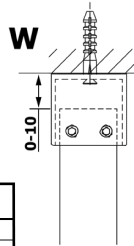

VARIO Nordic Glass 800x2000mm

Order code: GX1580

Size

Width: 800 mm

Height: 2000 mm

Properties

Warranty: 3 years

Technical sheet

MODEL	A
GX1570	685-700
GX1580	785-800
GX1590	885-900
GX1510	985-1000
GX1511	1085-1100
GX1512	1185-1200
GX1514	1385-1400

MODEL	A
GX1470	679
GX1480	779
GX1490	879
GX1410	979
GX1411	1079
GX1412	1179
GX1413	1279
GX1414	1379
GX1570	679
GX1580	779
GX1590	879
GX1510	979
GX1511	1079
GX1512	1179
GX1514	1379

MODEL	A
GX1570	685-700
GX1580	785-800
GX1590	885-900
GX1510	985-1000