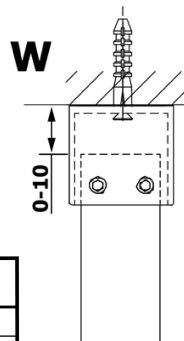

## Size

**Width:** 700 mm  
**Height:** 2000 mm

## Properties

**Glass colour:** NORDIC glass  
**Glass finish:** Coated glass  
**Glass thickness:** 8 mm  
**Weight / Piece:** 31.0 kg  
**Packaging:** 1 Piece  
**Warranty:** 3 years

Technical sheet

MODEL	A
GX1570	685-700
GX1580	785-800
GX1590	885-900
GX1510	985-1000
GX1511	1085-1100
GX1512	1185-1200
GX1514	1385-1400

MODEL	A
GX1470	679
GX1480	779
GX1490	879
GX1410	979
GX1411	1079
GX1412	1179
GX1413	1279
GX1414	1379
GX1570	679
GX1580	779
GX1590	879
GX1510	979
GX1511	1079
GX1512	1179
GX1514	1379

MODEL	A
GX1570	685-700
GX1580	785-800
GX1590	885-900
GX1510	985-1000