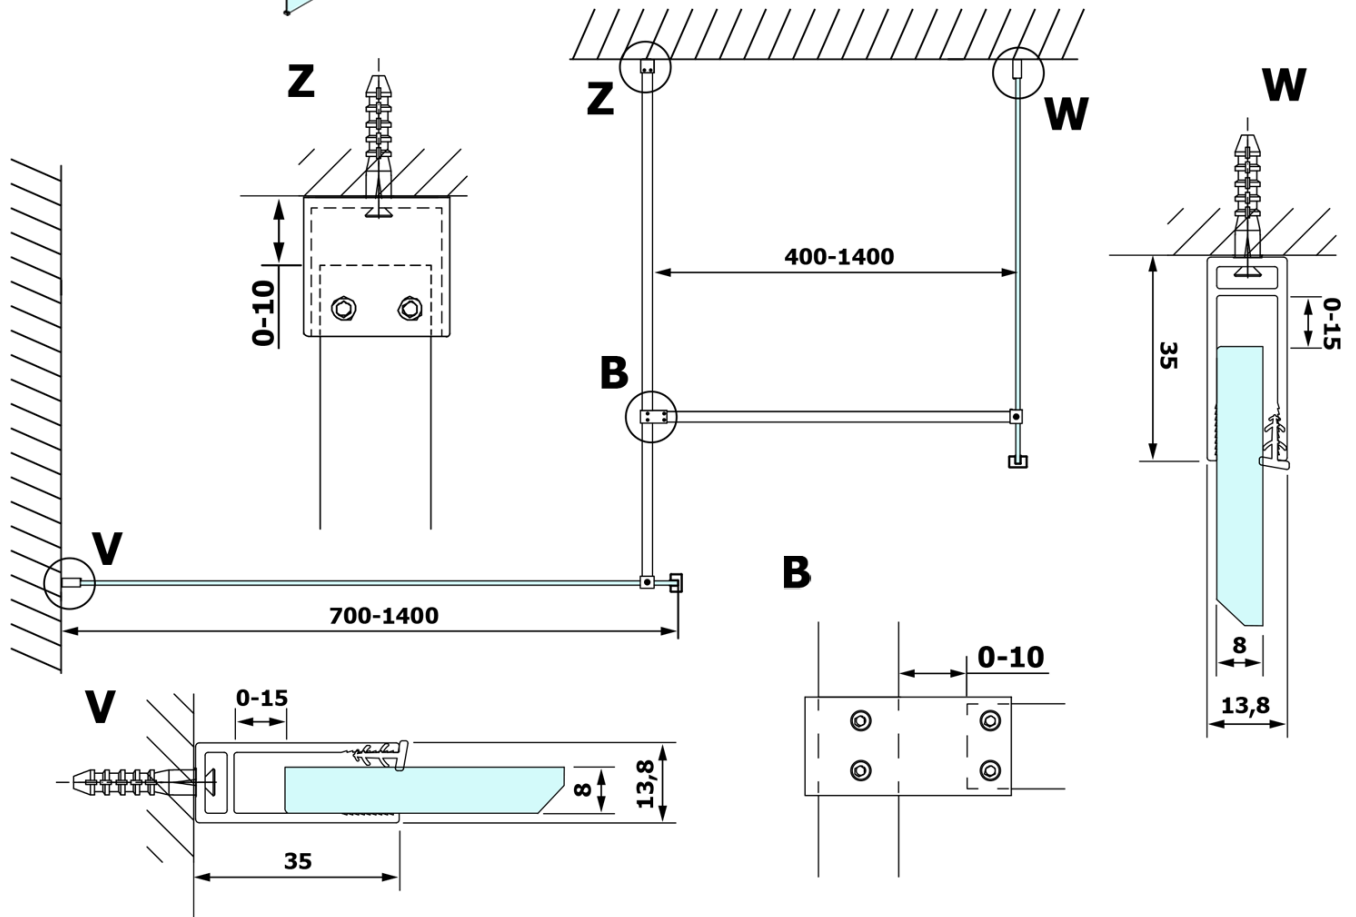

## Size

**Width:** 700 mm  
**Height:** 2000 mm

## Properties

**Glass colour:** NORDIC glass  
**Glass finish:** Coated glass  
**Glass thickness:** 8 mm  
**Weight / Piece:** 31.0 kg  
**Packaging:** 1 Piece  
**Warranty:** 3 years

Technical sheet

MODEL	A
GX1570	685-700
GX1580	785-800
GX1590	885-900
GX1510	985-1000
GX1511	1085-1100
GX1512	1185-1200
GX1514	1385-1400

MODEL	A
GX1470	679
GX1480	779
GX1490	879
GX1410	979
GX1411	1079
GX1412	1179
GX1413	1279
GX1414	1379
GX1570	679
GX1580	779
GX1590	879
GX1510	979
GX1511	1079
GX1512	1179
GX1514	1379

MODEL	A
GX1570	685-700
GX1580	785-800
GX1590	885-900
GX1510	985-1000