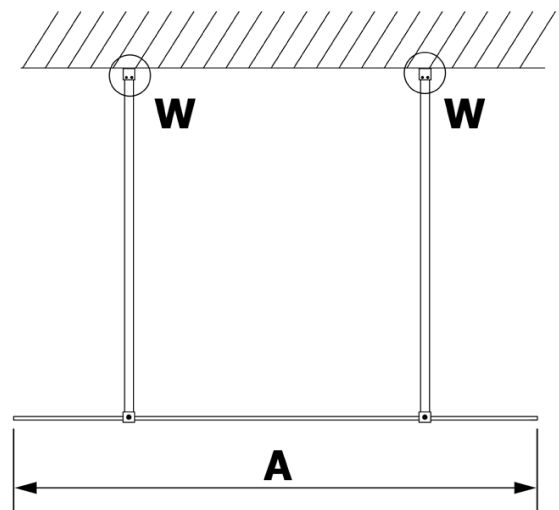

## Size

**Width:** 700 mm  
**Height:** 2000 mm

## Properties

**Glass colour:** NORDIC glass  
**Glass finish:** Coated glass  
**Glass thickness:** 8 mm  
**Weight / Piece:** 31.0 kg  
**Packaging:** 1 Piece  
**Warranty:** 3 years

Technical sheet

MODEL	A
GX1570	685-700
GX1580	785-800
GX1590	885-900
GX1510	985-1000
GX1511	1085-1100
GX1512	1185-1200
GX1514	1385-1400

MODEL	A
GX1470	679
GX1480	779
GX1490	879
GX1410	979
GX1411	1079
GX1412	1179
GX1413	1279
GX1414	1379
GX1570	679
GX1580	779
GX1590	879
GX1510	979
GX1511	1079
GX1512	1179
GX1514	1379

MODEL	A
GX1570	685-700
GX1580	785-800
GX1590	885-900
GX1510	985-1000