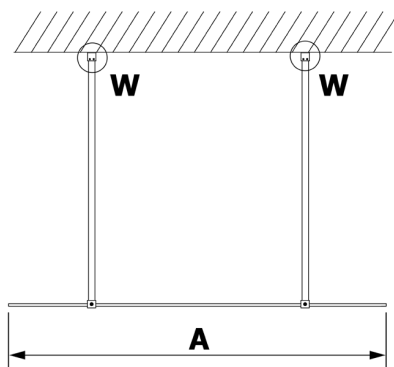

Order code: GX1570

Size

Width: 700 mm
Height: 2000 mm

Properties

Warranty: 3 years

Technical sheet

MODEL	A
GX1570	685-700
GX1580	785-800
GX1590	885-900
GX1510	985-1000
GX1511	1085-1100
GX1512	1185-1200
GX1514	1385-1400

MODEL	A
GX1470	679
GX1480	779
GX1490	879
GX1410	979
GX1411	1079
GX1412	1179
GX1413	1279
GX1414	1379
GX1570	679
GX1580	779
GX1590	879
GX1510	979
GX1511	1079
GX1512	1179
GX1514	1379

MODEL	A
GX1570	685-700
GX1580	785-800
GX1590	885-900
GX1510	985-1000