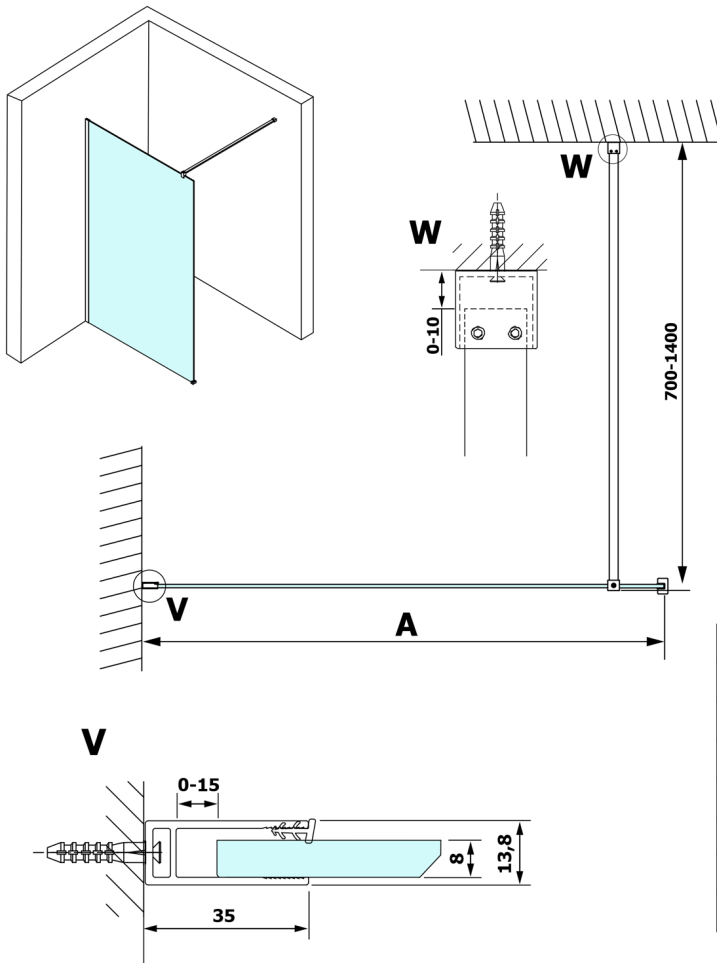

Order code: GX1570

Size

Width: 700 mm
Height: 2000 mm

Properties

Warranty: 3 years

Technical sheet

MODEL	A
GX1570	685-700
GX1580	785-800
GX1590	885-900
GX1510	985-1000
GX1511	1085-1100
GX1512	1185-1200
GX1514	1385-1400

MODEL	A
GX1470	679
GX1480	779
GX1490	879
GX1410	979
GX1411	1079
GX1412	1179
GX1413	1279
GX1414	1379
GX1570	679
GX1580	779
GX1590	879
GX1510	979
GX1511	1079
GX1512	1179
GX1514	1379

MODEL	A
GX1570	685-700
GX1580	785-800
GX1590	885-900
GX1510	985-1000