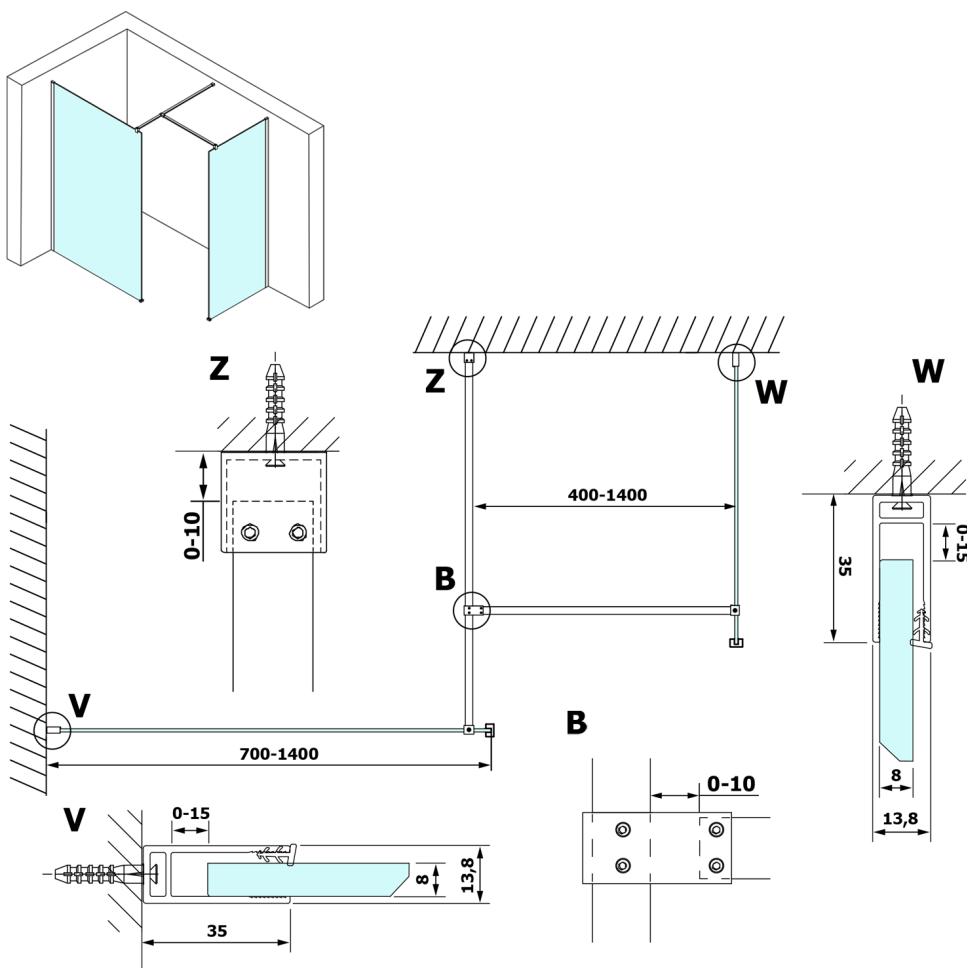

Order code: GX1570

Size

Width: 700 mm
Height: 2000 mm

Properties

Warranty: 3 years

Technical sheet

MODEL	A
GX1570	685-700
GX1580	785-800
GX1590	885-900
GX1510	985-1000
GX1511	1085-1100
GX1512	1185-1200
GX1514	1385-1400

MODEL	A
GX1470	679
GX1480	779
GX1490	879
GX1410	979
GX1411	1079
GX1412	1179
GX1413	1279
GX1414	1379
GX1570	679
GX1580	779
GX1590	879
GX1510	979
GX1511	1079
GX1512	1179
GX1514	1379

MODEL	A
GX1570	685-700
GX1580	785-800
GX1590	885-900
GX1510	985-1000