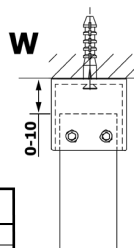

Order code: GX1570

Size

Width: 700 mm
Height: 2000 mm

Properties

Warranty: 3 years

Technical sheet

MODEL	A
GX1570	685-700
GX1580	785-800
GX1590	885-900
GX1510	985-1000
GX1511	1085-1100
GX1512	1185-1200
GX1514	1385-1400

MODEL	A
GX1470	679
GX1480	779
GX1490	879
GX1410	979
GX1411	1079
GX1412	1179
GX1413	1279
GX1414	1379
GX1570	679
GX1580	779
GX1590	879
GX1510	979
GX1511	1079
GX1512	1179
GX1514	1379

MODEL	A
GX1570	685-700
GX1580	785-800
GX1590	885-900
GX1510	985-1000